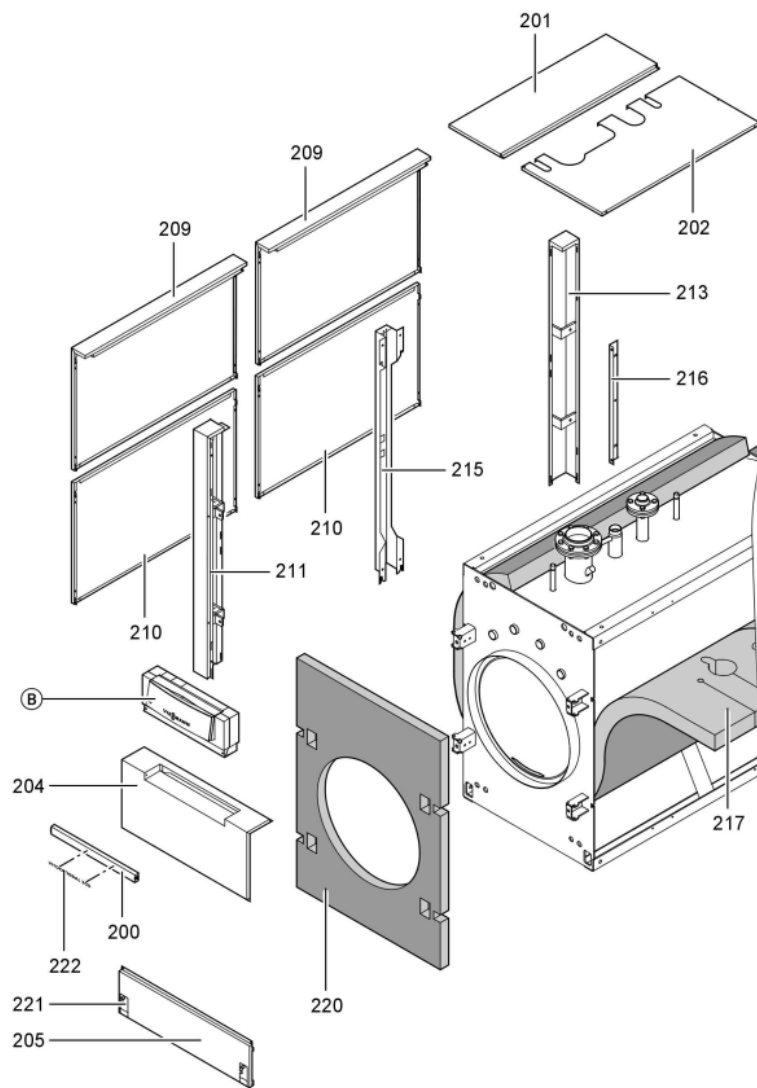

1.2. Graphique 7165651

56671 396