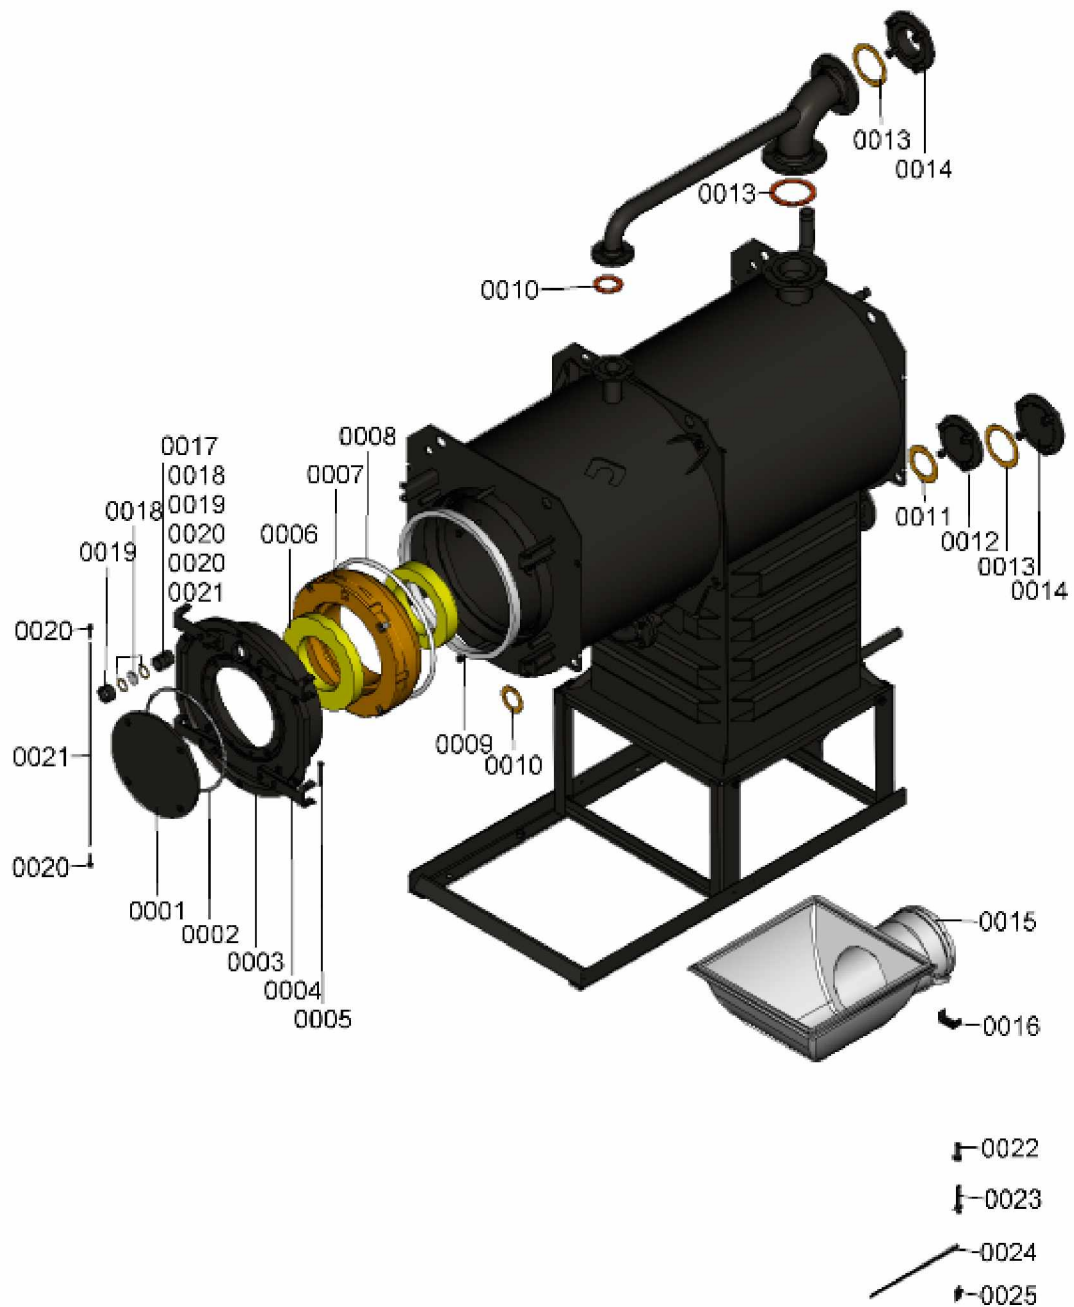

## 1. Liste des pièces 7121503 Chaudière

### 1.1. Liste des pièces

Position	N° produit.	Désignation	GrpMat	Quantité	Prix catalogue / pc.
0001	7222517	Plaque porte-brûleur CT3-37/46/57	723	1	167.00 EUR
0002	7836745	Joint pour flexible d=18 L=1520	754	1	51.00 EUR
0003	7836865	Porte de chaudière CT3B 370-575kW	754	1	1,104.00 EUR
0004	7816328	Charnière de porte Vertomat 370/895 kW	754	1	62.00 EUR
0005	7818415	Goujon 12 H11 x 85 x 80	754	1	11.50 EUR
0006	7810459	Isolation D=335	754	1	54.00 EUR
0007	7836867	Bloc isolant CT3B 370-575kW	754	1	388.00 EUR
0008	7836746	Cordon céramique 9x7 L=950	754	1	39.00 EUR
0009	7823283	CORDON FIBRE 30 X 20 L=2000	754	1	118.00 EUR
0010	7815439	Joint DN 50 PN6 (1 pièce)	754	1	9.30 EUR
0011	7815441	Joint Dn 80 Nd 6	754	1	13.10 EUR
0012	7812136	Contre-bride DN80 PN6	723	1	53.00 EUR
0013	7815442	Joint 100 PN 6 (1 pièce)	754	1	10.50 EUR
0014	7812138	Contre-bride DN100 PN6	754	1	101.00 EUR
0015	7837387	Bac condensats avec clapet	754	1	799.00 EUR
0016	7836519	Etrier de serrage	754	1	13.30 EUR
0017	7071438	Viseur de flamme Paromat R	754	1	78.00 EUR
0018	7811837	Verre de regard avec joints	753	1	13.30 EUR
0019	7814675	Ecrou laiton pour viseur de flamme	753	1	33.00 EUR
0020	7816212	Manchon pour flexible 1/4"	753	1	6.70 EUR
0021	7810029	Tube plastique 800 mm	753	1	6.20 EUR
0022	7220457	Pochette de pieds égalisateur Vertomat	756	1	10.10 EUR
0023	7839365	Beipack porte de chaudière	754	1	52.00 EUR
0024	7159687	Pochette matelas de Fiberfrax	753	1	15.90 EUR
0025	7837015	Fiche de codage 1040:02	754	1	20.00 EUR

## 1.2. Graphique 7121503