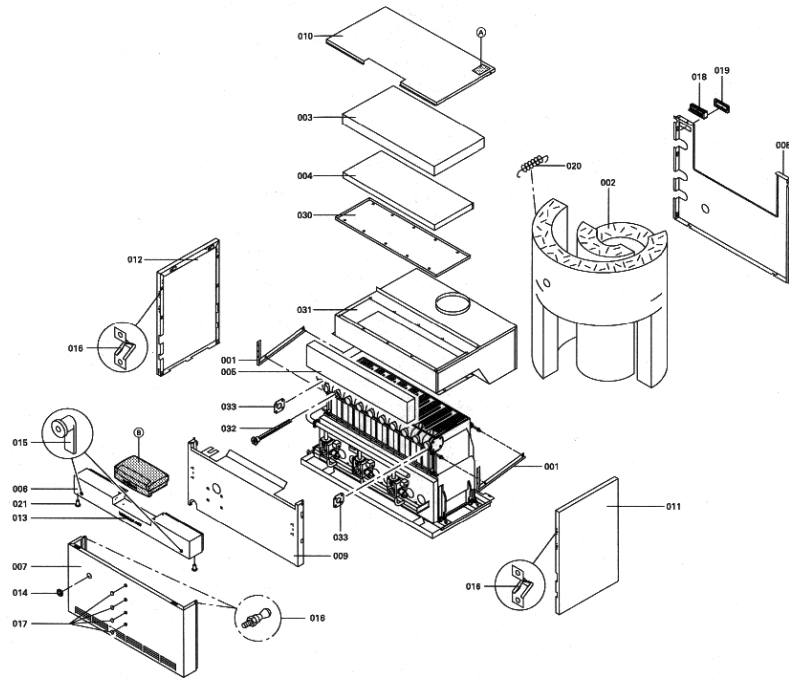

1.2. Graphique 7518439