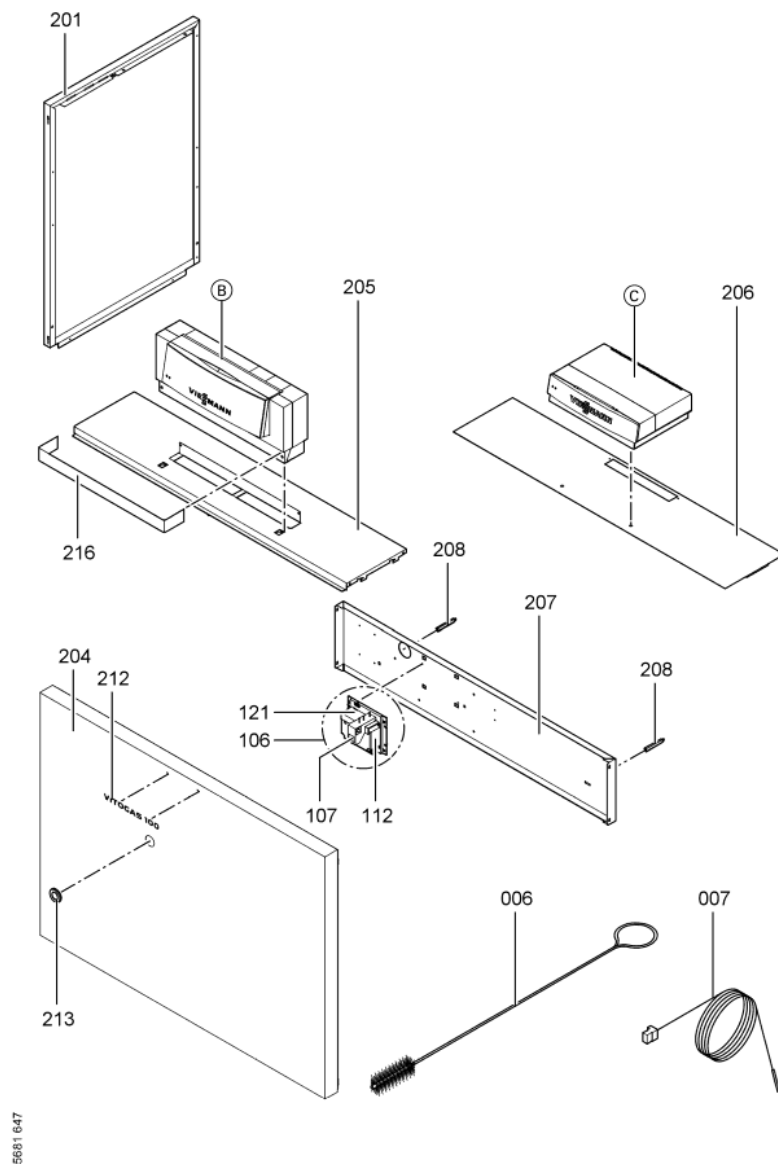

1.2. Graphique 7198350