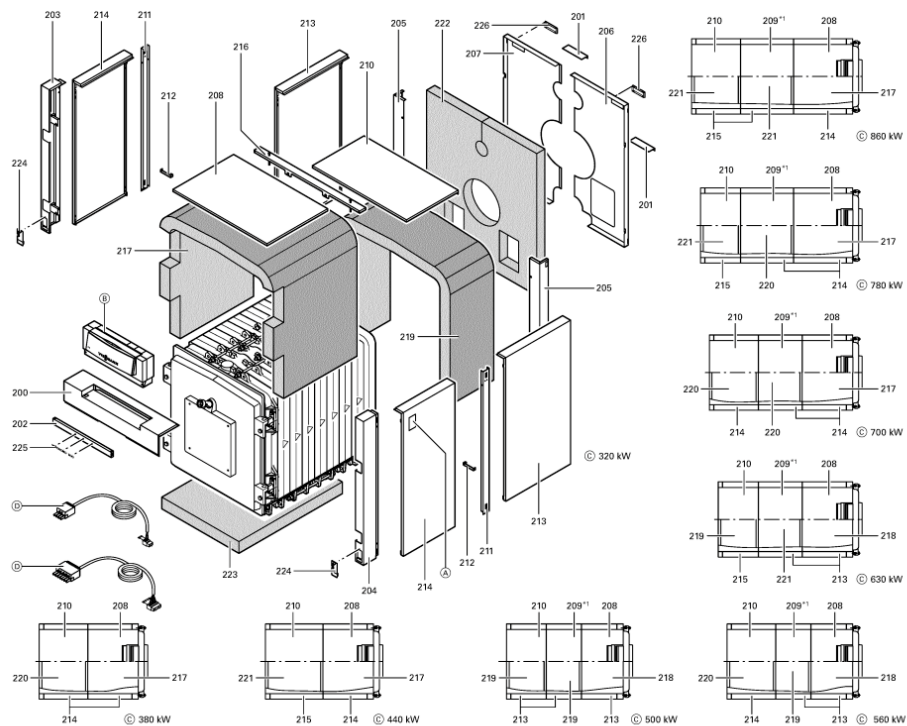

Seite 2 von 3

5781 742