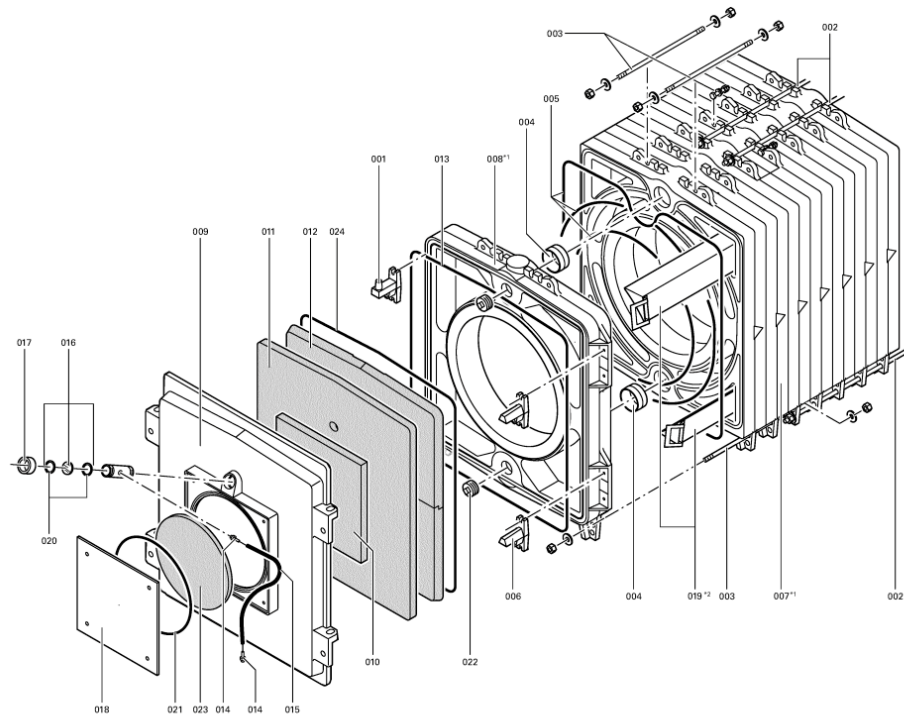

1.2. Graphique 7144405

5761 742 3/2002

Seite 1 von 3