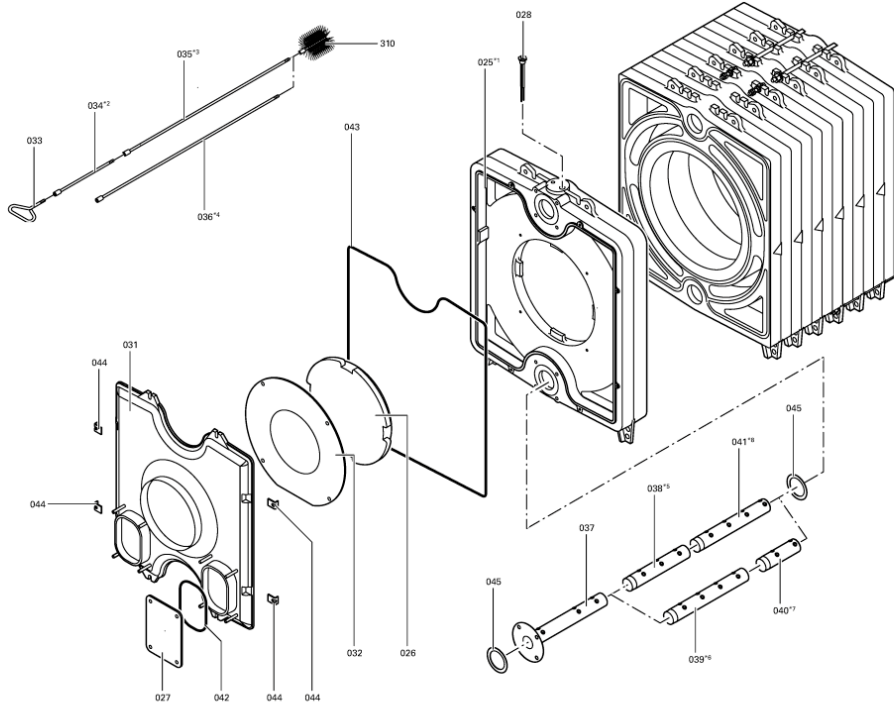

Chaînage 7144405 Kessel Vitorond 200 VD2 630kW Segm.