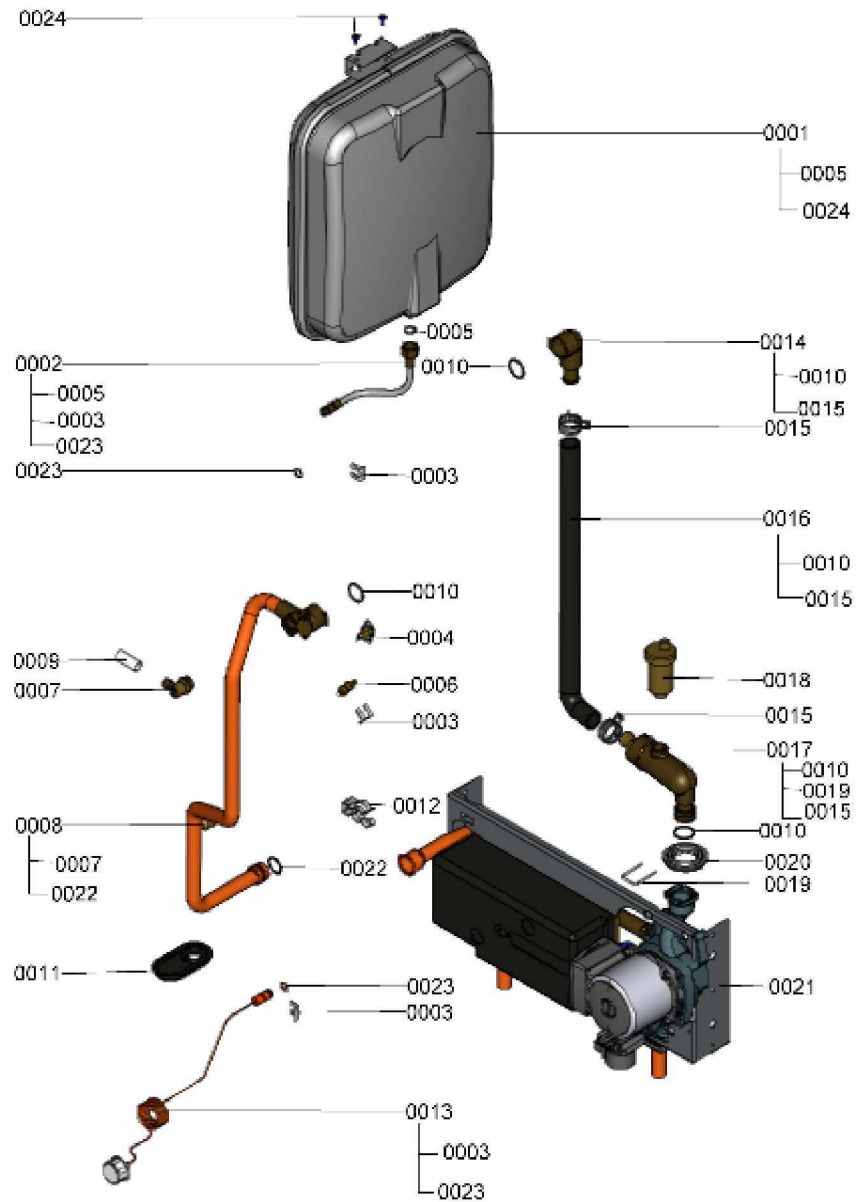

1.2. Graphique 7115416