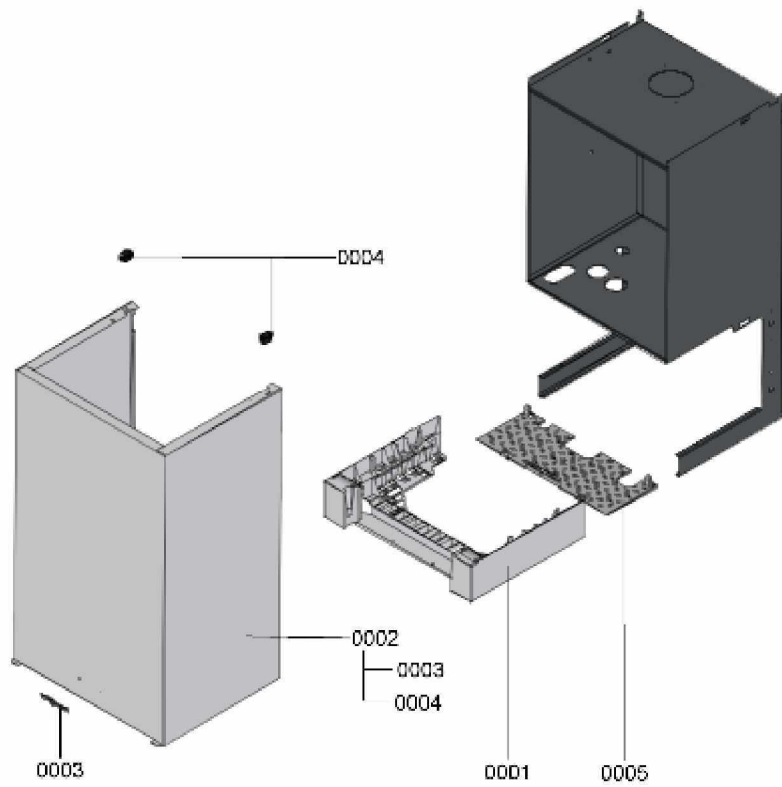

1.2. Graphique 7115291

1. Liste des pièces 7115369 Générateur de chaleur

1.1. Liste des pièces

Position	N° produit.	Désignation	GrpMat	Quantité	Prix catalogue / pc.
0001	7826466	Manchette de raccord 60/100 sans sonde	754	1	44.00 EUR
0002	7826471	Joint sortie de fumée D= 60	754	1	8.10 EUR
0003	7822742	Bouchons (2x) pour manchette de rdt	754	1	12.80 EUR
0004	7828645	Joint étanchéité buse de fumée (1 pièce)	754	1	10.40 EUR
0005	7822767	Sonde de fumées	754	1	39.00 EUR
0006	7826461	Echangeur de chaleur	737	1	751.00 EUR
0007	7832699	Flexible de condensats 19 kW	754	1	20.00 EUR
0008	7831624	Siphon	754	1	23.00 EUR
0010	7831677	Clips de fixation B2xx 19-35	754	1	7.20 EUR
0011	7828007	Joint torique 35,4 x 3,59 (5 joints)	754	1	12.70 EUR
0012	7818021	Tube des condensats	754	1	13.10 EUR
0013	7833798	Vis cylindrique M6x16 (5 pièces)	754	1	18.60 EUR
0014	7833693	Clip conduite gaz	754	1	29.00 EUR
0015	7833809	Conduite de raccordement gaz 26kW	754	1	38.00 EUR
0016	7831055	Passe-câble D=54/18 B2Hx 19-35	754	1	23.00 EUR
0017	7827958	Rallonge Venturi type 1	754	1	28.00 EUR
0018	7826217	Joints toriques 17 x 24 x 2 (5 pièces)	754	1	8.20 EUR
0019	7830016	Bloc isolant (fond CDC)	754	1	49.00 EUR
0020	7115257	Brûleur	T6999	1	Sur demande
0021	7833976	Injecteur gaz 04 gris	754	1	13.00 EUR
0022	7823849	Set de fixation corps de chauffe	754	1	20.00 EUR
0023	7828639	Coude de raccordement retour chauffage	754	1	39.00 EUR
0024	7826470	Tube de raccordement HR(retour chauf.)	754	1	23.00 EUR
0025	7826214	Jeu de joints toriques 20,63x2,62 (5 piè	754	1	8.20 EUR
0026	7827429	Collier à ressort DN 25 (5 unités)	754	1	13.00 EUR