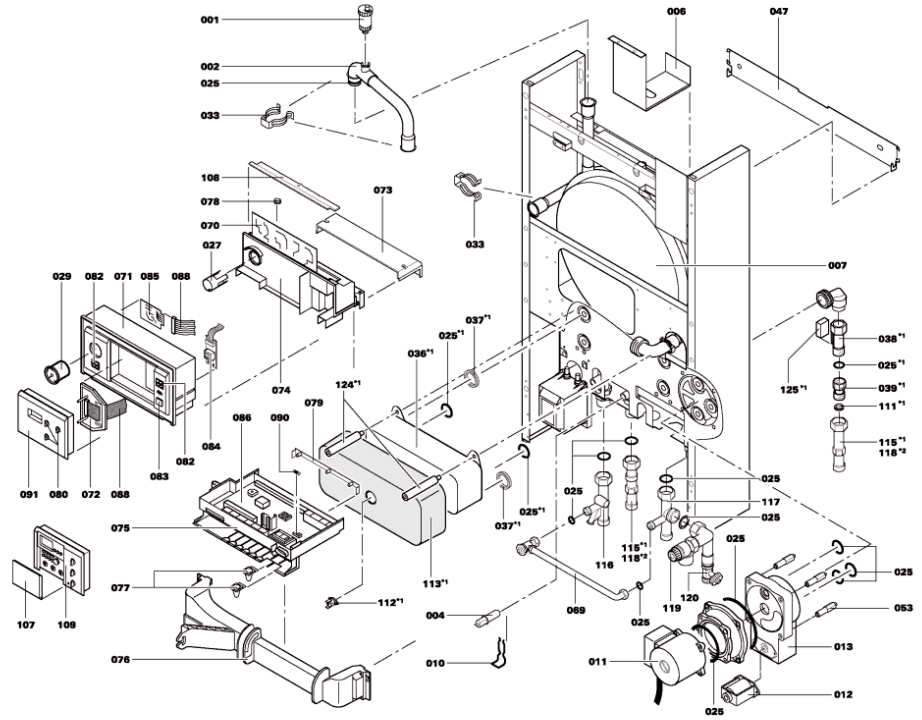

Chaînage 7520686 App. base Vitopend WH2 RA combi 24kW

0107	7810960	Cache pour module de commande standard	752	1	Sur demande
0108	7819938	Cache pour platine Vr20	754	1	7.50 EUR
0109	7450155	Unite de commande standard	752	1	297.00 EUR
0111	7819792	Crépine	754	1	6.50 EUR
0112	7819825	Sonde température avec NTC	754	1	52.00 EUR
0113	7819192	Isolation Pwp Basis 3	754	1	42.00 EUR
0114	7818957	Pièces raccord gaz WH1, WH2	754	1	13.30 EUR
0115	7818959	Liaison Eau Chaude/Eau Froide	754	1	20.00 EUR
0116	7818962	Pièce de liaison départ chauffage	754	1	48.00 EUR
0117	7818961	Piece de Liaison Retour Chauffage	754	1	39.00 EUR
0118	7818958	Pièce de liaison	754	1	23.00 EUR
0119	7316262	Soupape de sécurité 3 bars	754	1	27.00 EUR
0120	7832668	Robinet vidange-remplissage G1/2"x G3/4"	754	1	44.00 EUR
0123	7819187	Nourrice Gaz Nat LI	754	1	225.00 EUR
0124	7819788	Boulon de fixation M6	754	1	7.20 EUR
0125	7819810	Capteur de débit (contact read)	754	1	40.00 EUR
0200	7818063	Bloquage régulation Vitodens (10x)	754	1	13.30 EUR
0210	7823420	Kit de rechange plaque pour PWT	754	1	161.00 EUR

1.2. Graphique 7520686

5781 622 10/2007

Chainage 7520686 App. base Vitopend WH2 RA combi 24kW

Seite 2

022149