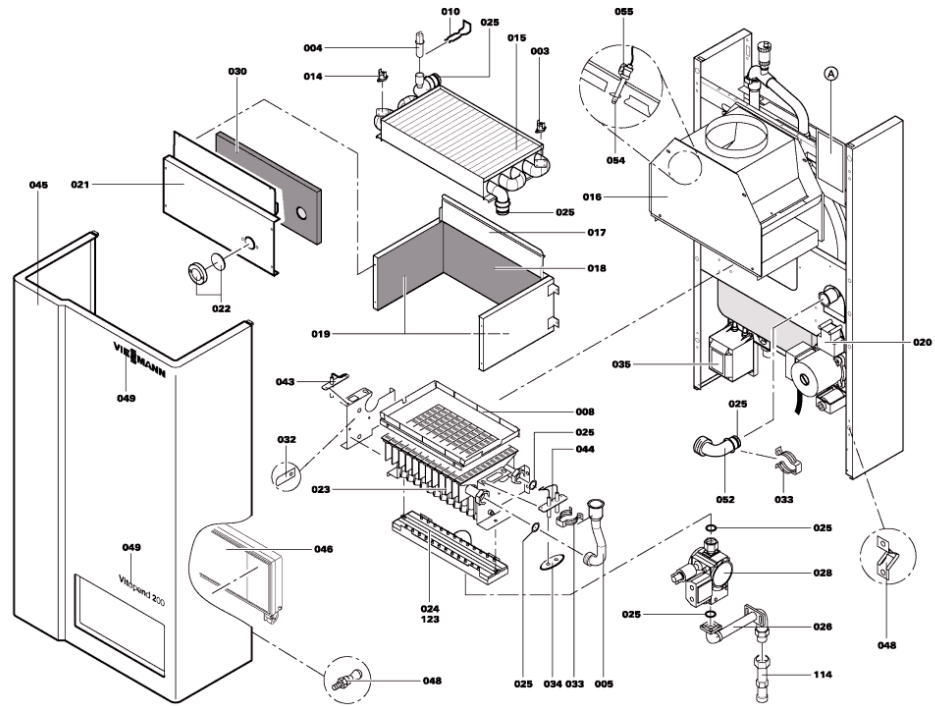

1.2. Graphique 7520686

5781 622 10/2007