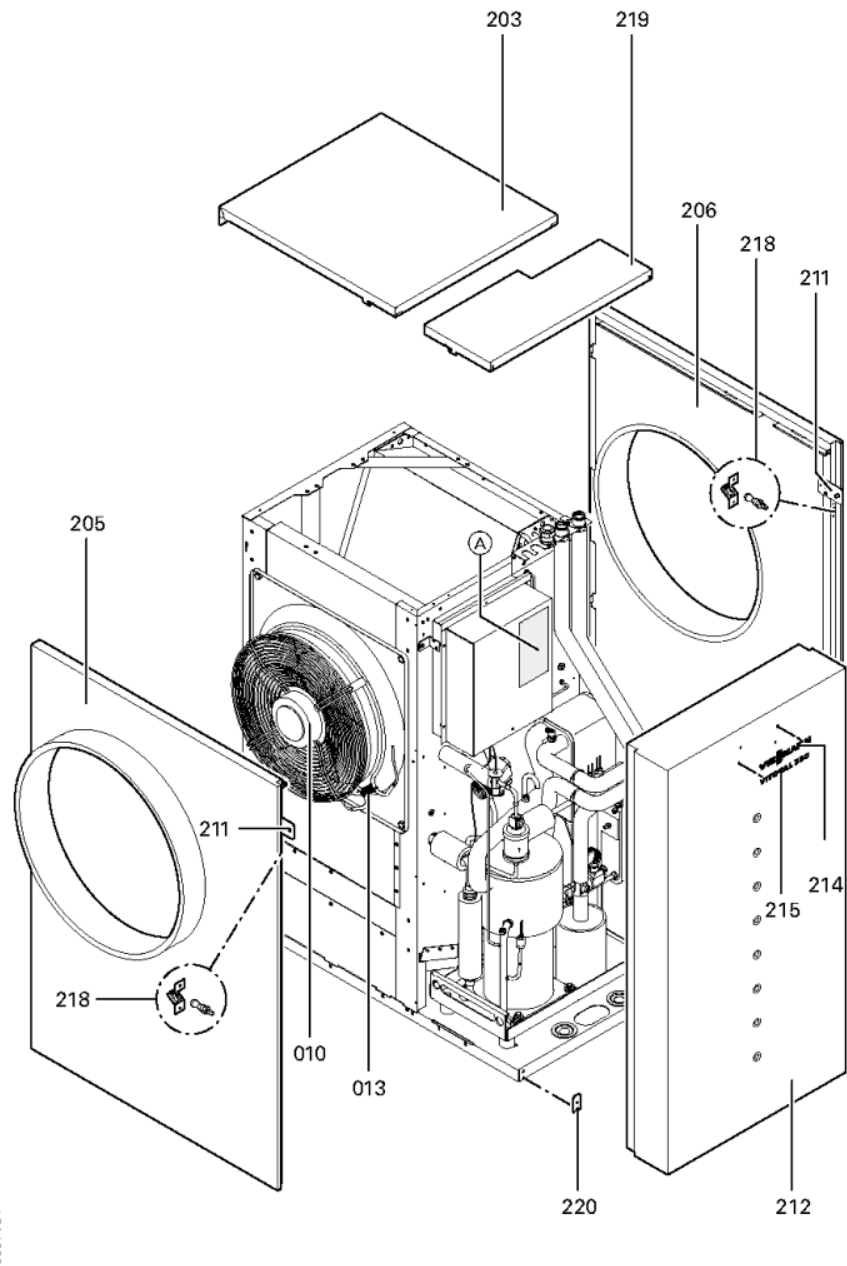

1.2. Graphique 7267005