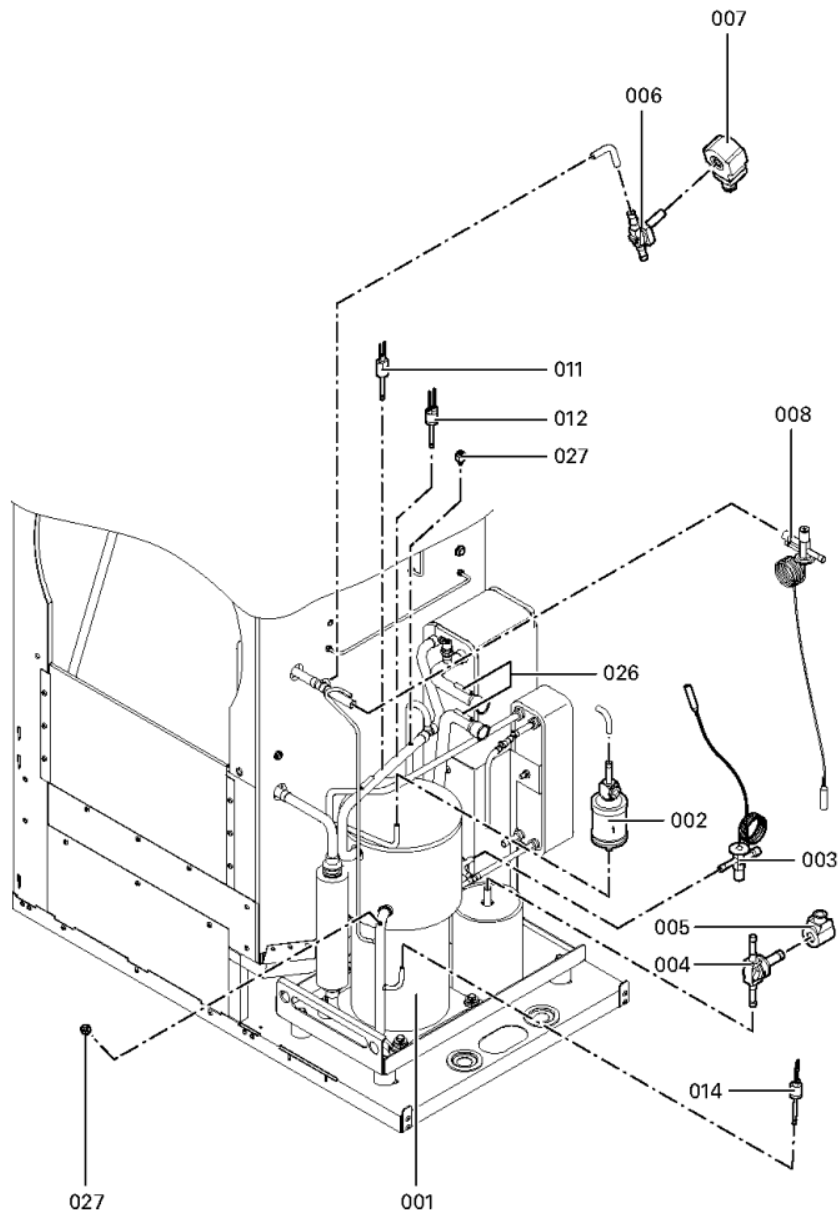

176

5581 754