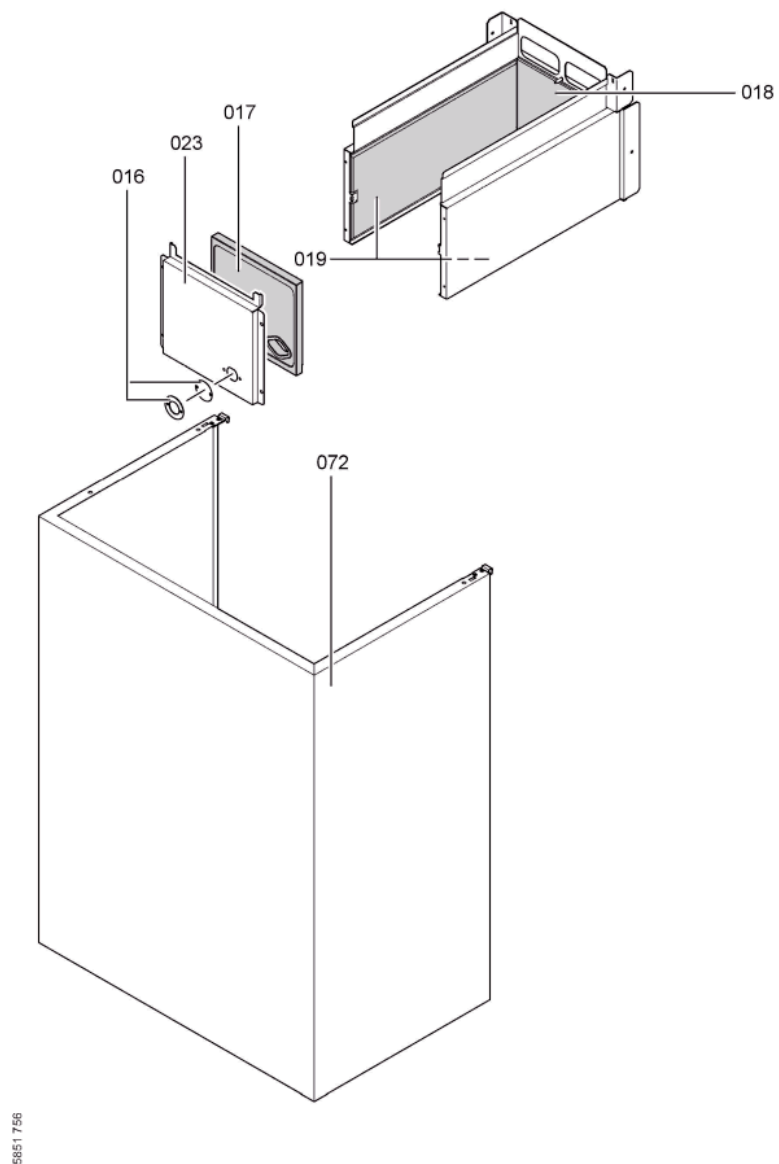

1.2. Graphique 7186935