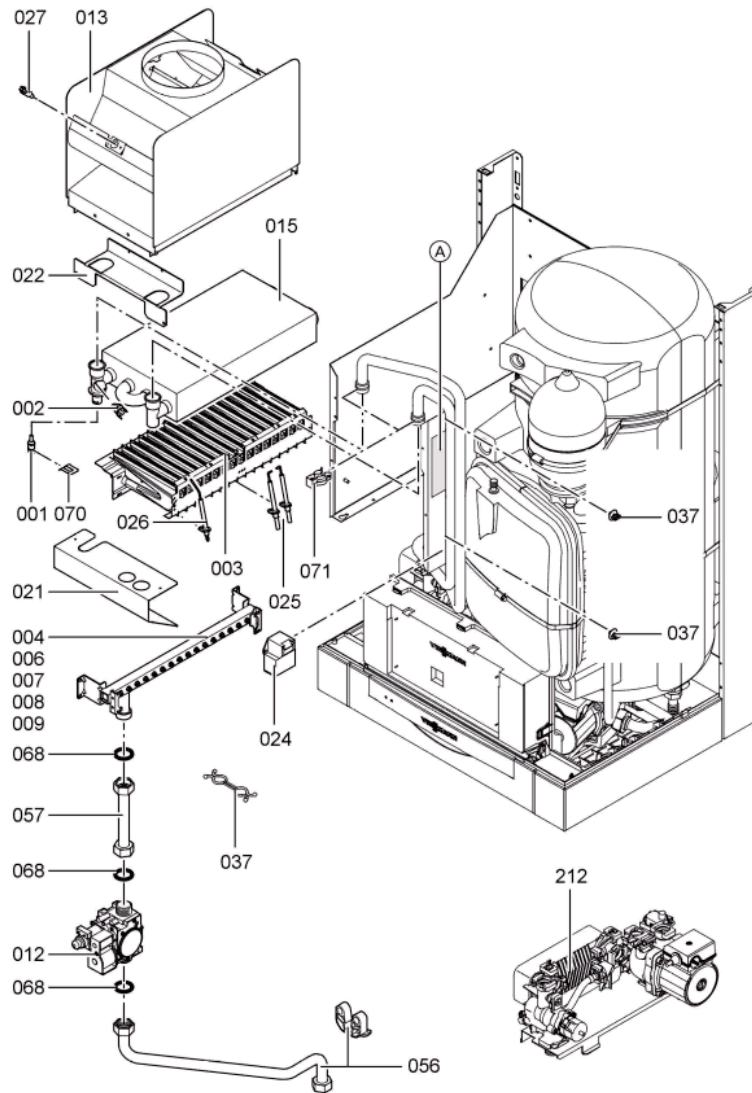

136

5851 756