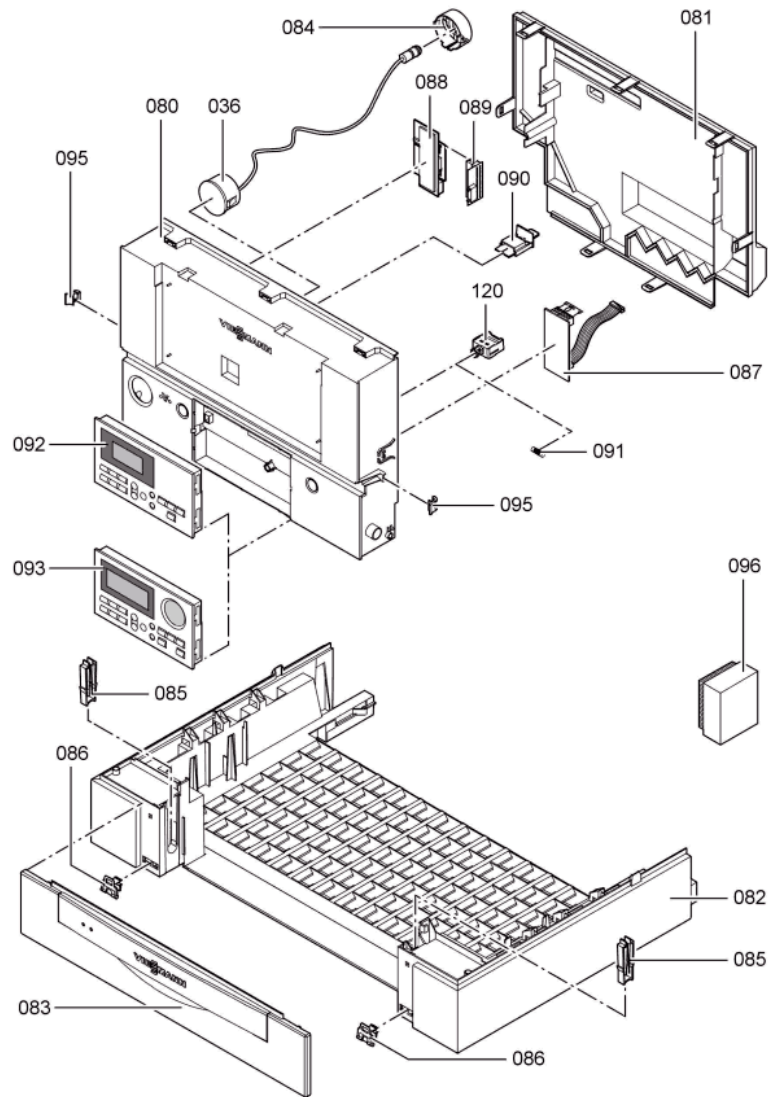

140

5851 756