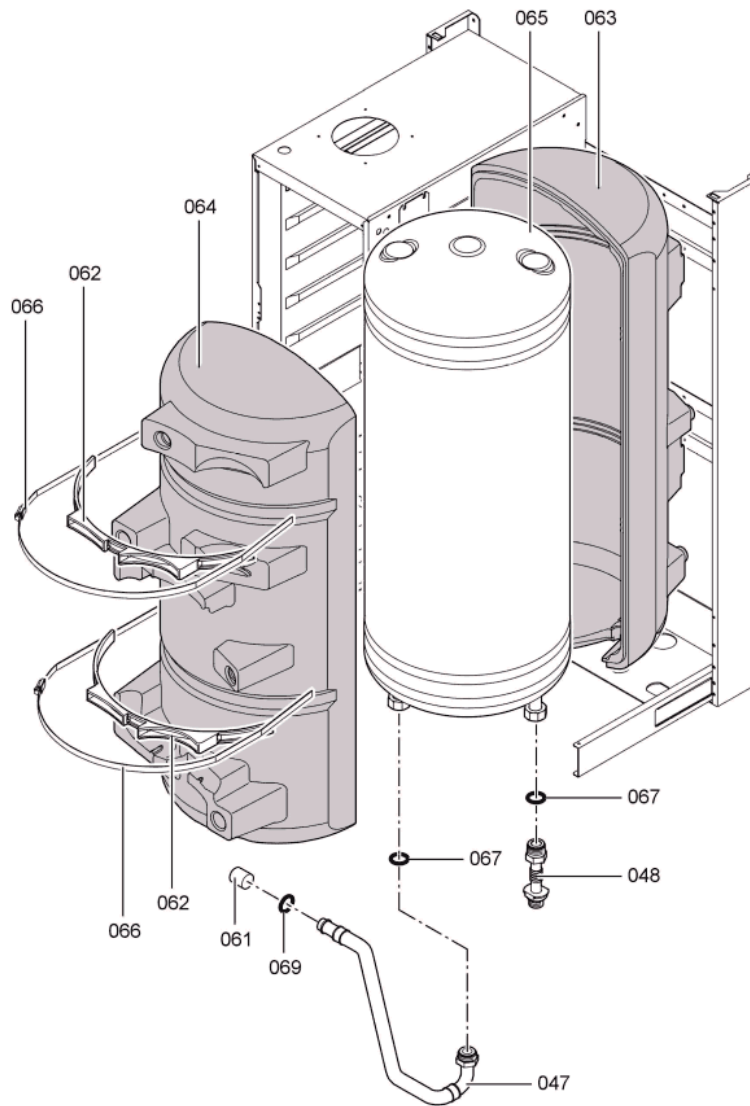

146

5851 756