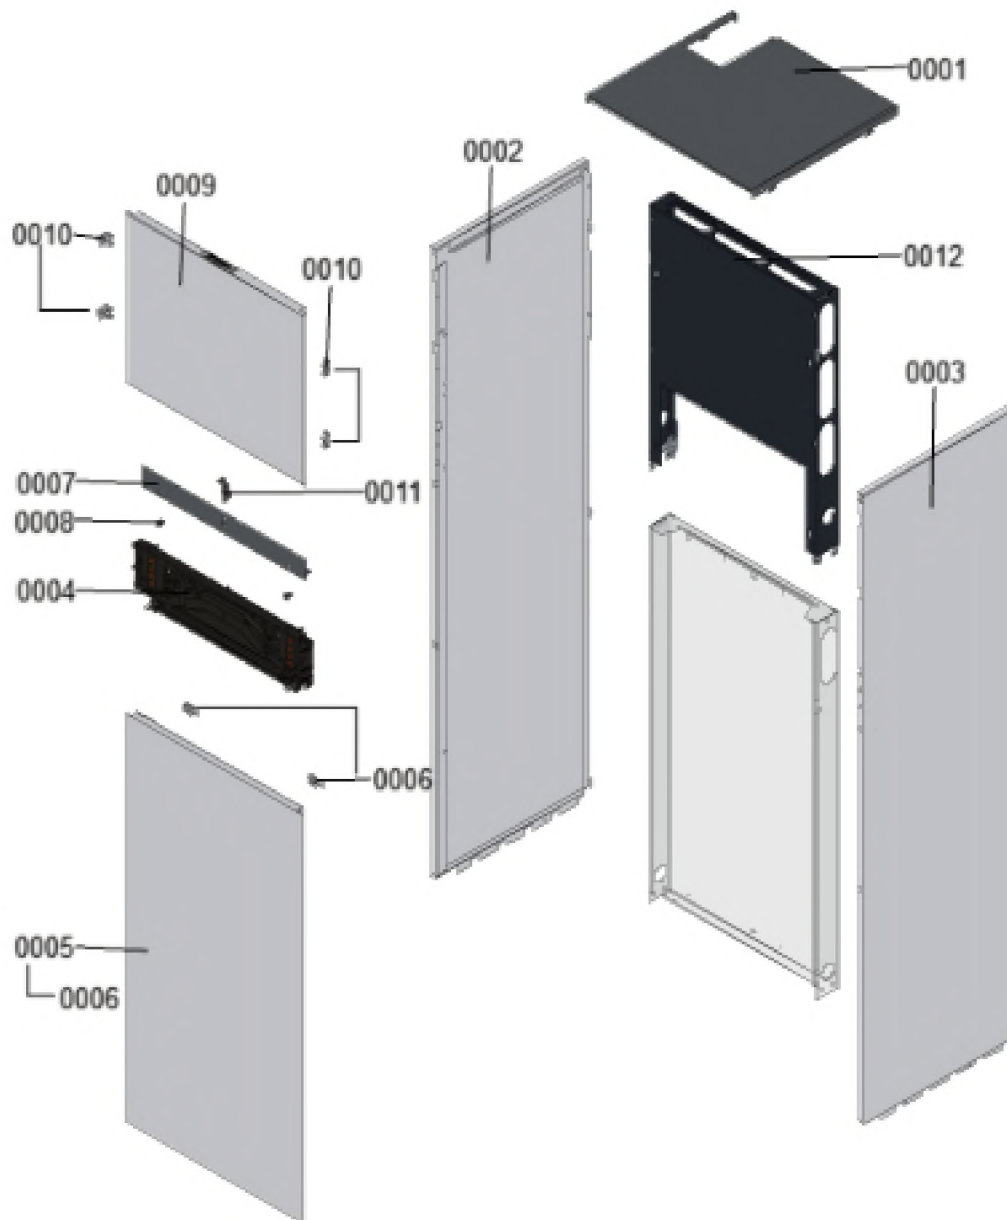

1.2. Graphique 7911797

1. Liste des pièces 7911974 Bâti

1.1. Liste des pièces

Position	N° produit.	Désignation	GrpMat	Quantité	Prix catalogue / pc.
0001	7868910	Tôle supérieure	755	1	111,00 EUR
0002	7868905	Tôle latérale gauche DC190	755	1	208,00 EUR
0003	7868906	Tôle latérale droite DC190	755	1	208,00 EUR
0004	7858829	Sealcover DCX60	754	1	59,00 EUR
0005	7858860	Cache inférieur DCF	754	1	227,00 EUR
0006	7868909	Clips (2 pcs)	754	1	6,40 EUR
0007	7858874	Protection d'accès	754	1	44,00 EUR
0008	7820121	Pochette rivets	752	1	11,50 EUR
0009	7868908	Toile avant supérieur	755	1	140,00 EUR
0010	7858876	Patte fixation (2 pièces)	754	1	14,60 EUR
0011	7859365	Fermeture capot avant	754	1	39,00 EUR
0012	7890130	Paroi arrière supérieure DCAM/S60	755	1	227,00 EUR

1.2. Graphique 7911974

1. Liste des pièces 7969925 Régulation

1.1. Liste des pièces

Position	N° produit.	Désignation	GrpMat	Quantité	Prix catalogue / pc.
0001	7969703	Régulation	T6999	1	Sur demande
0002	7969989	Régulation	T6999	1	Sur demande
0003	7984901	Extension LAN	264	1	97,00 EUR
0004	7841482	Inserts de câble (10 pièces)	752	1	24,00 EUR
0005	7837053	Sonde de temp. extérieure NTC 10 k Ω	630	1	149,00 EUR
0006	7894046	Câble de liaison HMI	755	1	11,80 EUR
0007	7876120	faisceau elec. bloc hydraulique	755	1	42,00 EUR
0008	7876121	Faisceau elec. basse tension	755	1	73,00 EUR
0009	7876118	faisceau alim. générale - inter M/A	755	1	49,00 EUR
0010	7894094	Faisceau de câbles très basse tens. 2C	755	1	63,00 EUR
0011	7876123	Kabelbaum Kleinsp. 2C HK2	755	1	25,00 EUR
0012	7894093	Faisceau de câbles 230V compact 2C	755	1	125,00 EUR
0013	7876409	Câble de masse	755	1	2,70 EUR