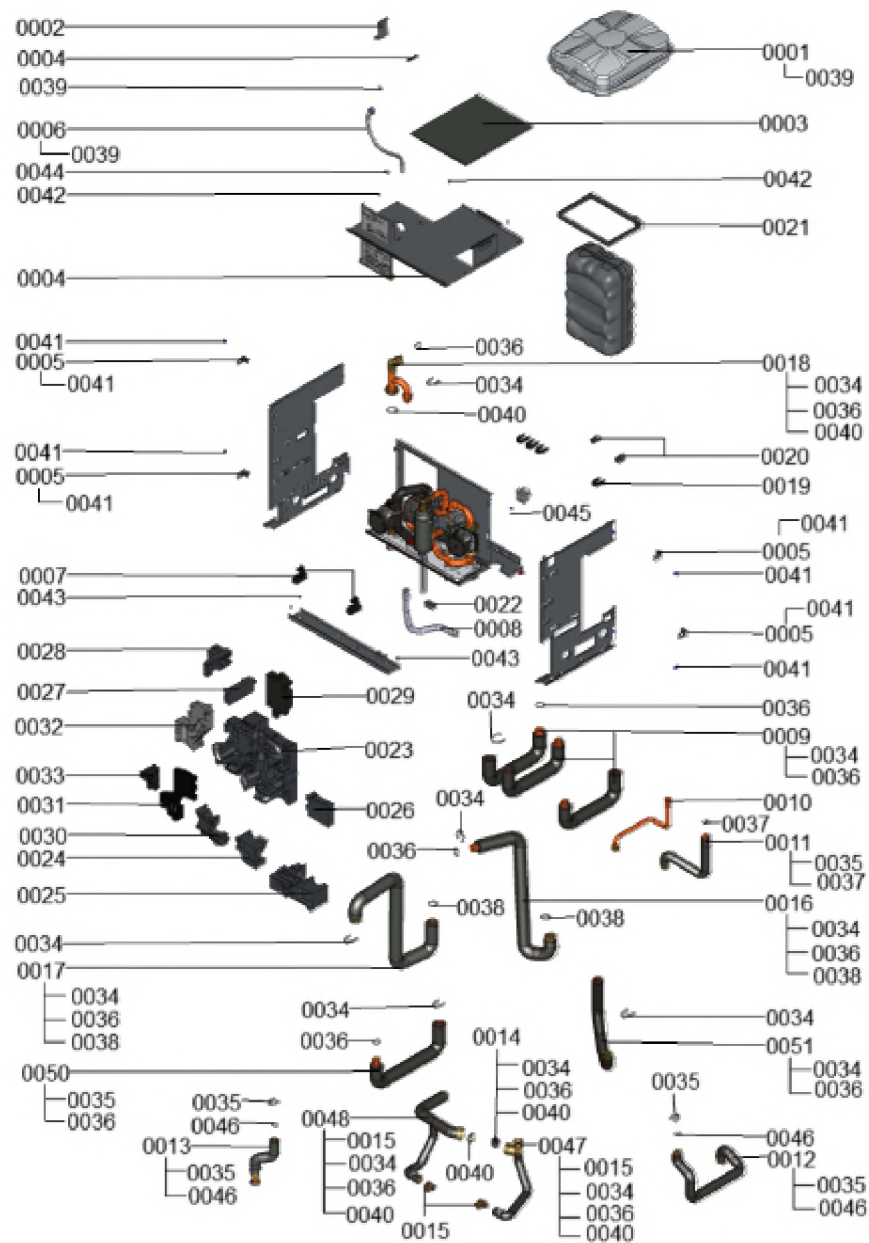

1.2. Graphique 7969923