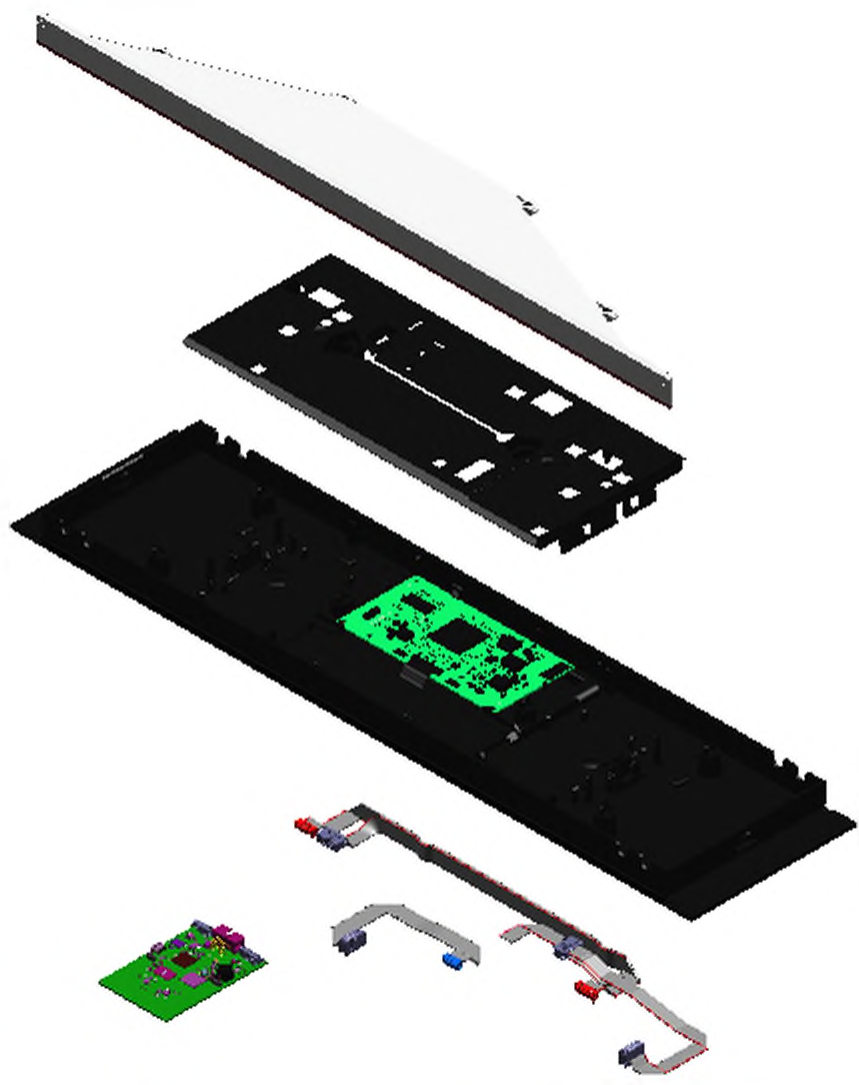

1.2. Graphique 7911974

1. Liste des pièces 7969925 Régulation

1.1. Liste des pièces

Position	N° produit.	Désignation	GrpMat	Quantité	Prix catalogue / pc.
0001	7969703	Régulation	T6999	1	Sur demande
0002	7969989	Régulation	T6999	1	Sur demande
0003	7984901	Extension LAN	264	1	97,00 EUR
0004	7841482	Inserts de câble (10 pièces)	752	1	24,00 EUR
0005	7837053	Sonde de temp. extérieure NTC 10 k Ω	630	1	149,00 EUR
0006	7894046	Câble de liaison HMI	755	1	11,80 EUR
0007	7876120	faisceau elec. bloc hydraulique	755	1	42,00 EUR
0008	7876121	Faisceau elec. basse tension	755	1	73,00 EUR
0009	7876118	faisceau alim. générale - inter M/A	755	1	49,00 EUR
0010	7894094	Faisceau de câbles très basse tens. 2C	755	1	63,00 EUR
0011	7876123	Kabelbaum Kleinsp. 2C HK2	755	1	25,00 EUR
0012	7894093	Faisceau de câbles 230V compact 2C	755	1	125,00 EUR
0013	7876409	Câble de masse	755	1	2,70 EUR

1. Liste des pièces 7969703 Régulation

1.1. Liste des pièces

Position	N° produit.	Désignation	GrpMat	Quantité	Prix catalogue / pc.
0001	7890057	Module commande HMI 7" tact. 600mm	755	1	524,00 EUR
0002	7883439	Capot HMI RD	755	1	18,60 EUR
0003	7898083	Module de communication (TCU301) [RED]	755	1	135,00 EUR
0005	7890720	Nappes de câbles pour module WiFi & HMI	754	1	17,70 EUR
0006	7859289	Guide lumière HMI 600	754	1	39,00 EUR