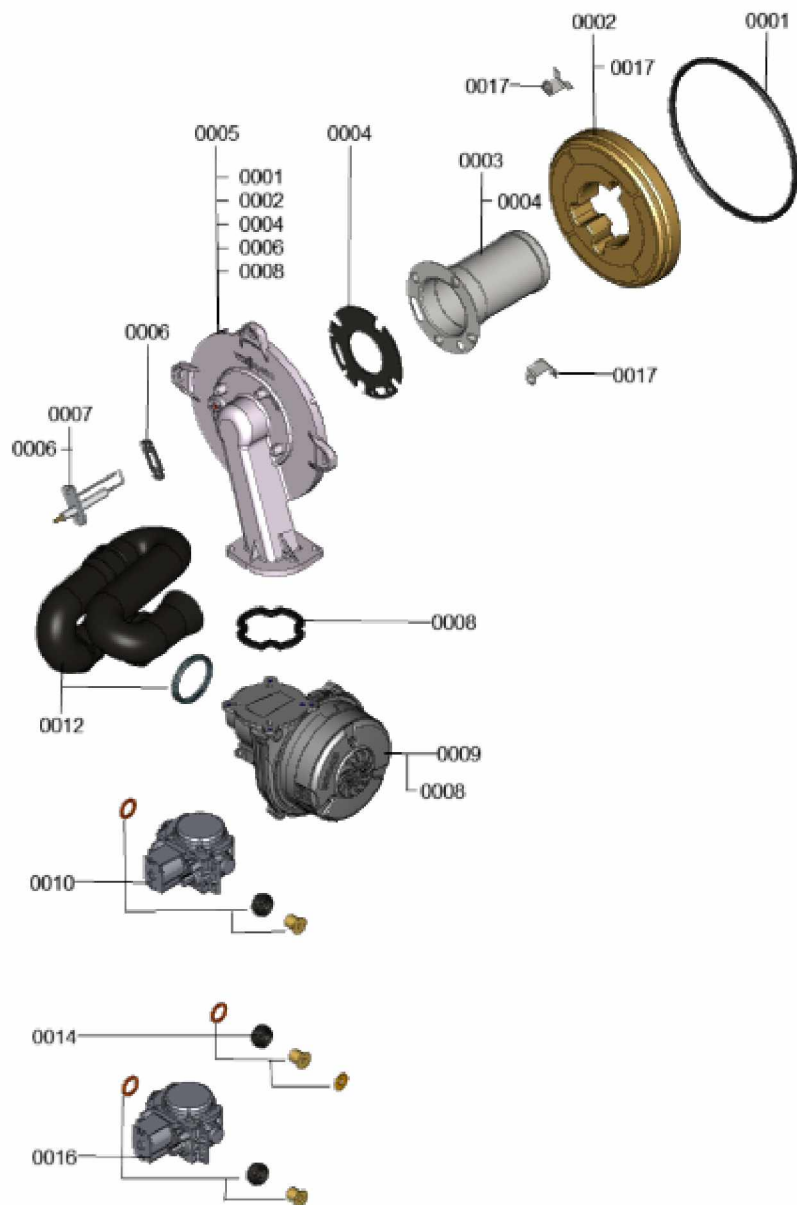

1.2. Graphique 7121611