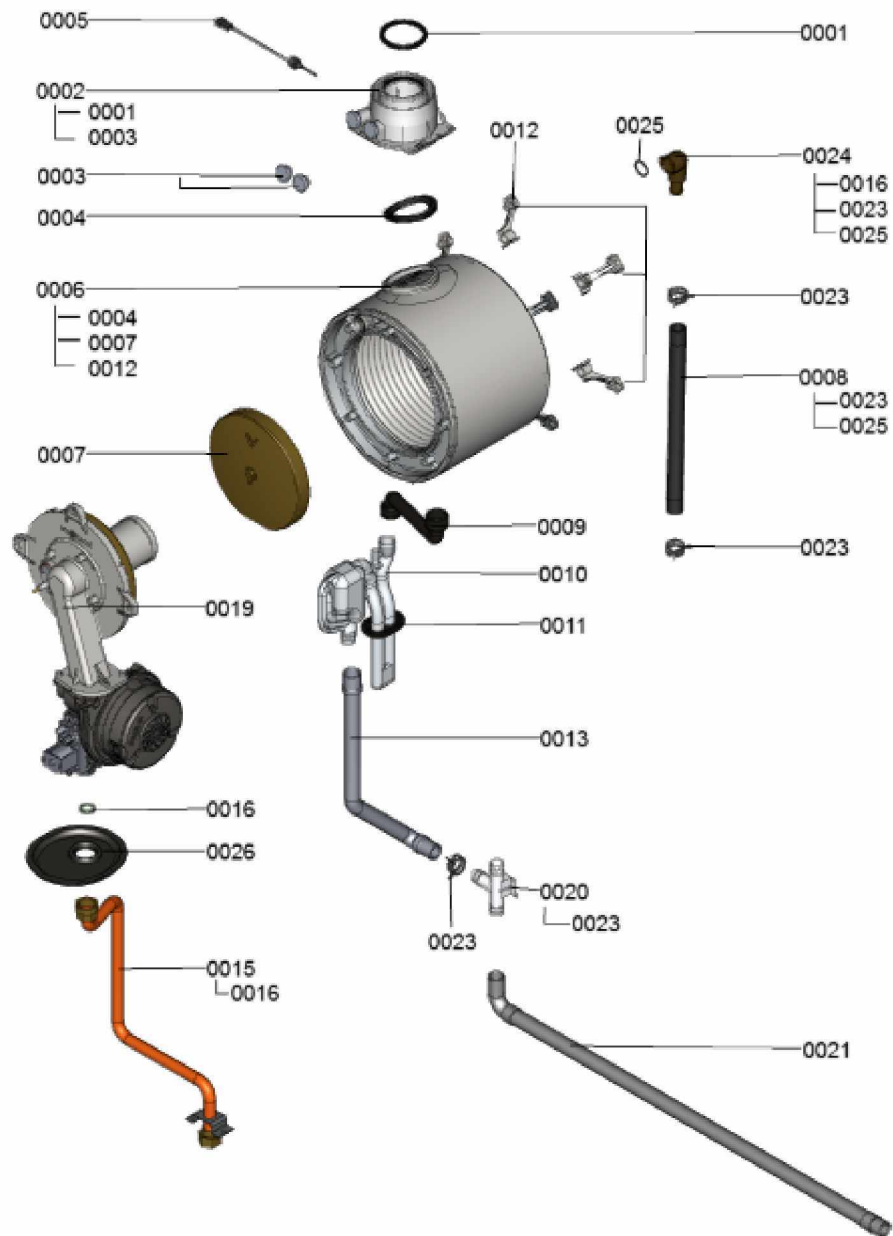

1.2. Graphique 7121619