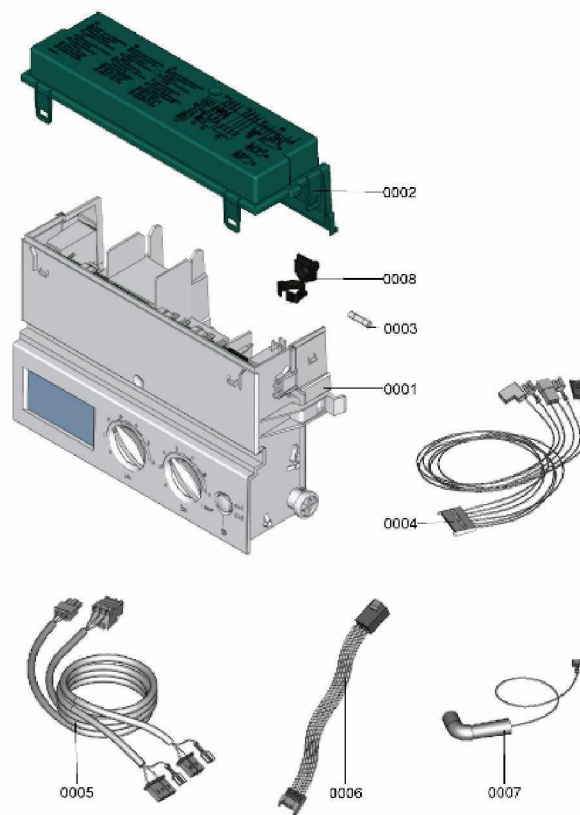

1.2. Graphique 7121582