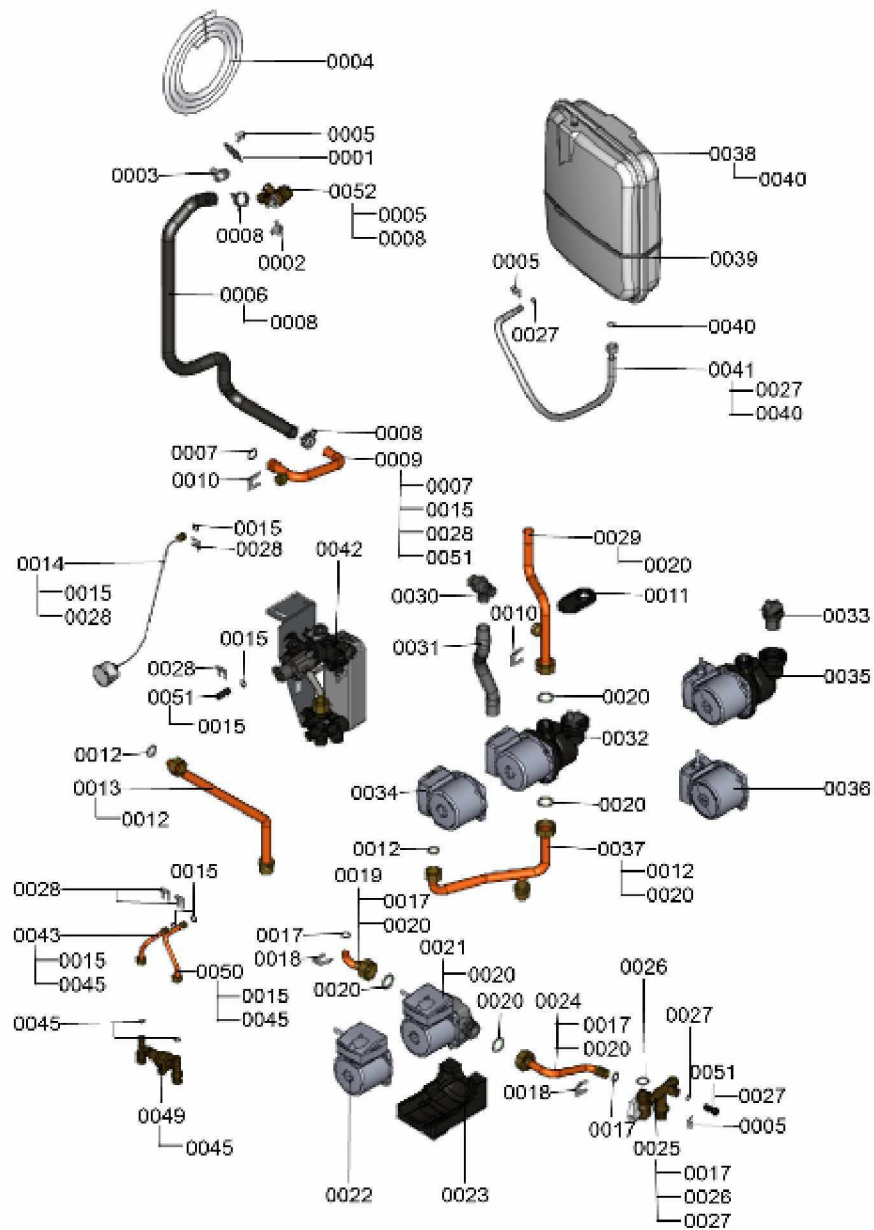

1.2. Graphique 7121628