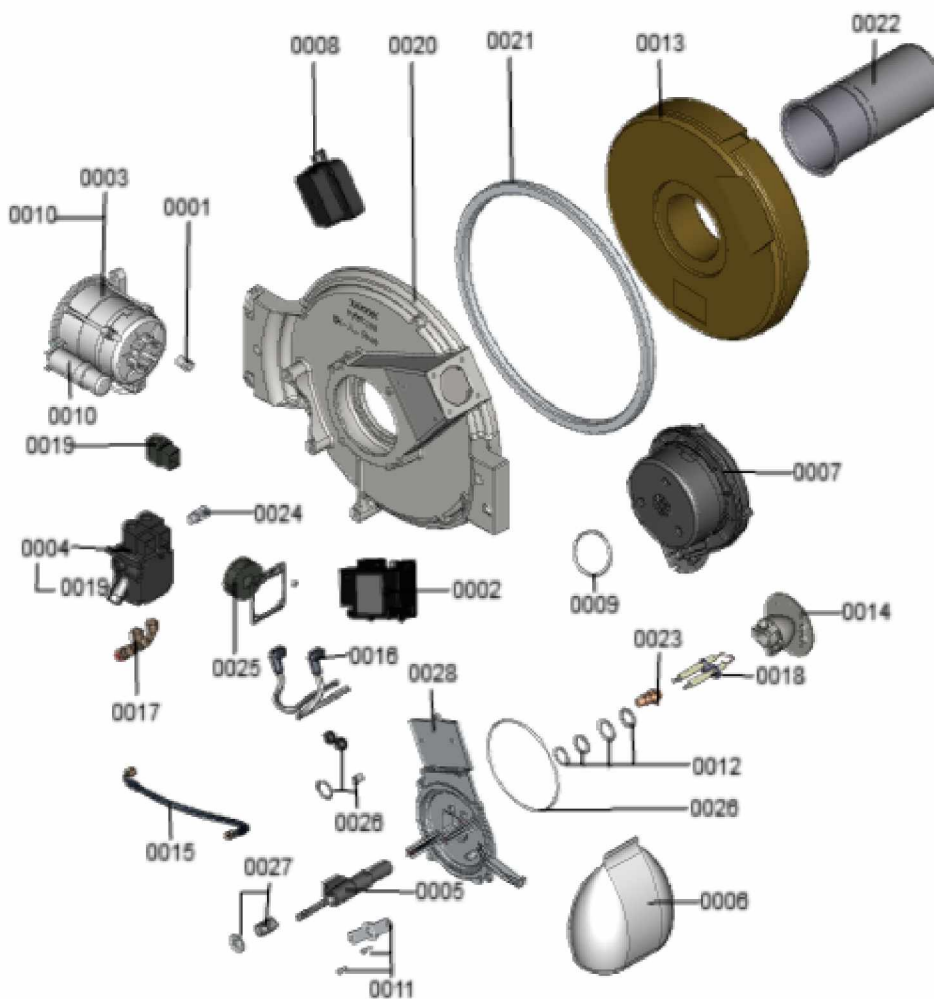

1.2. Graphique 7124025