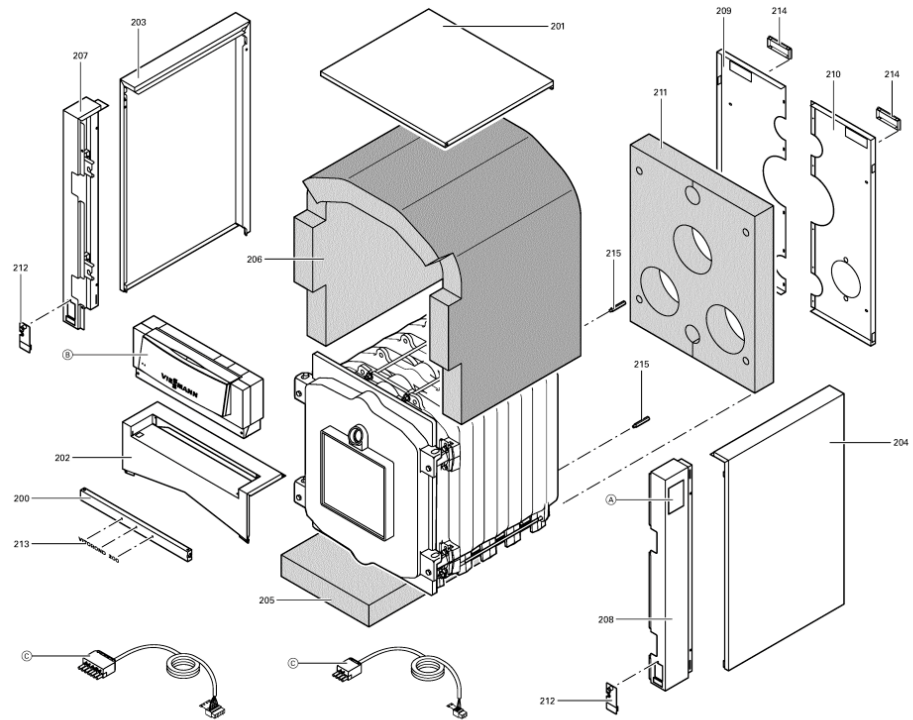

1.2. Graphique 7144418

5781 741 3/2002