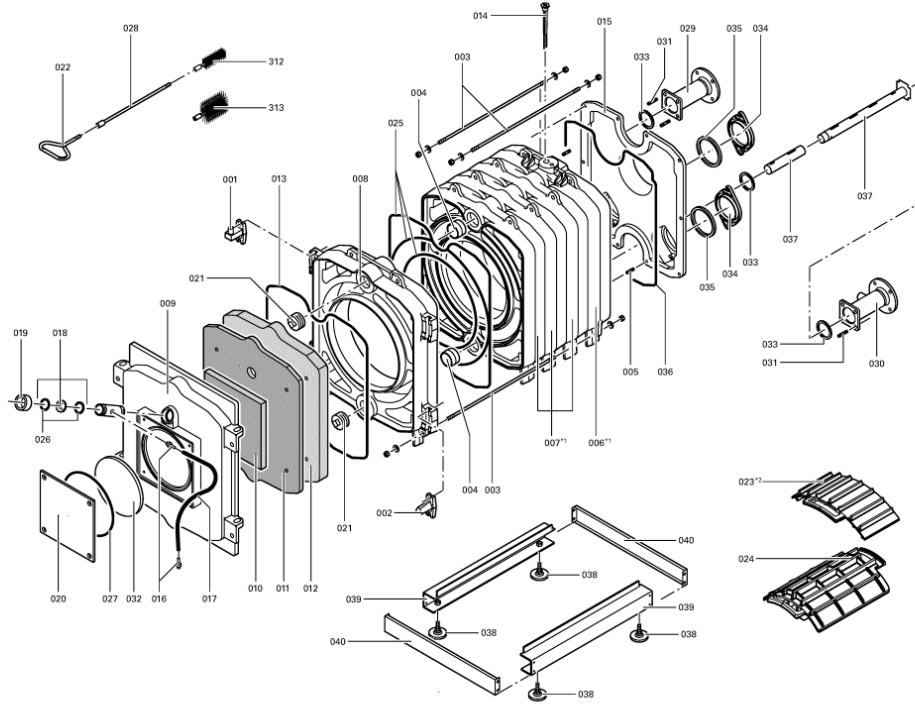

Chaînage 7144418 Chaudière Vitorond 200 VD2 270kW

Seite 2

8781 741