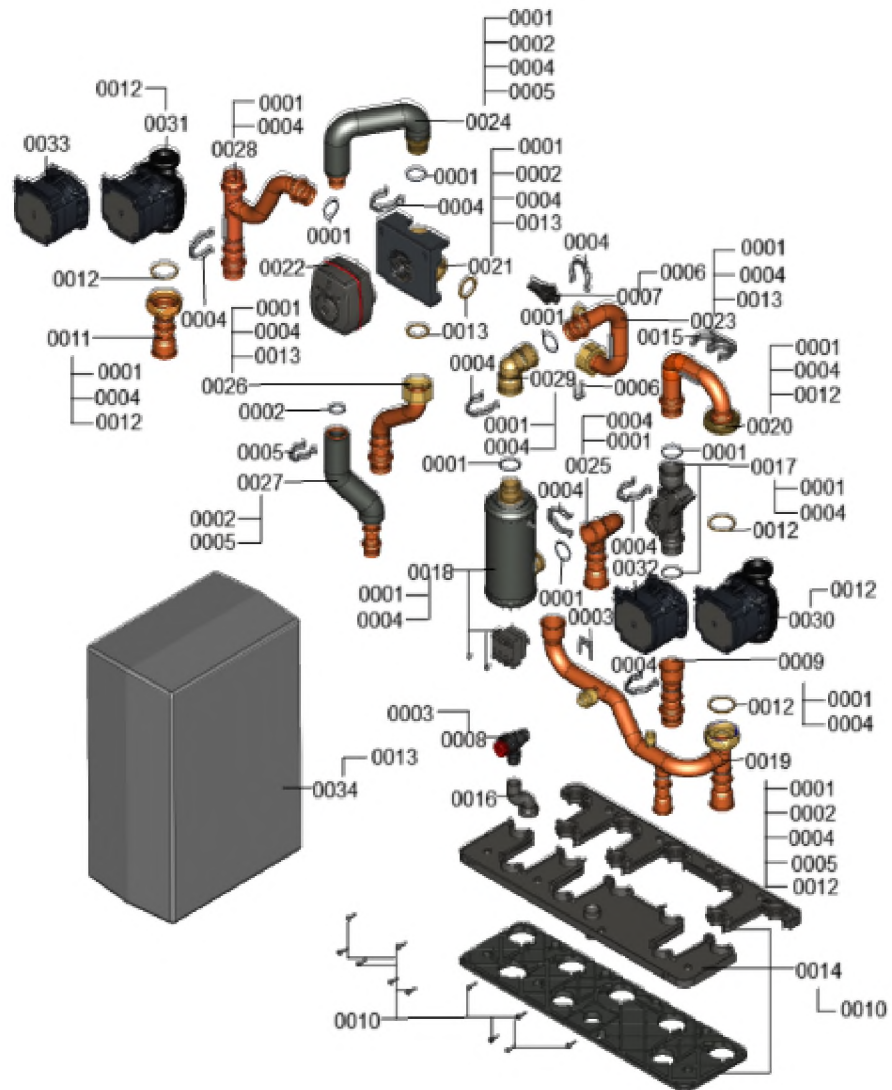

1.2. Graphique 7911797