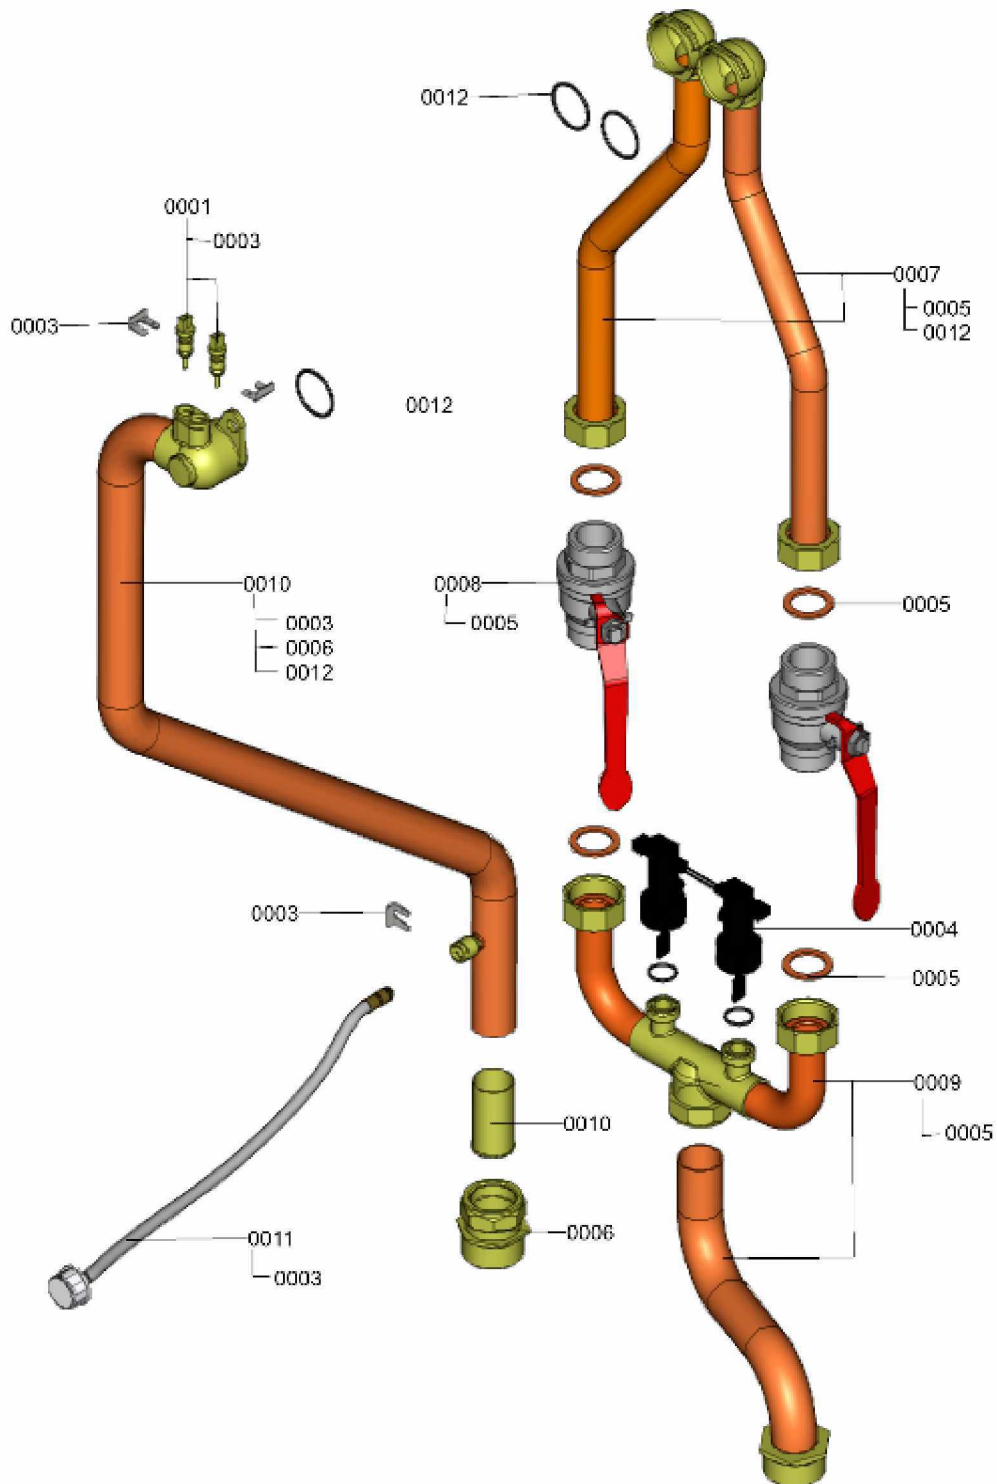

1.2. Graphique 7121685