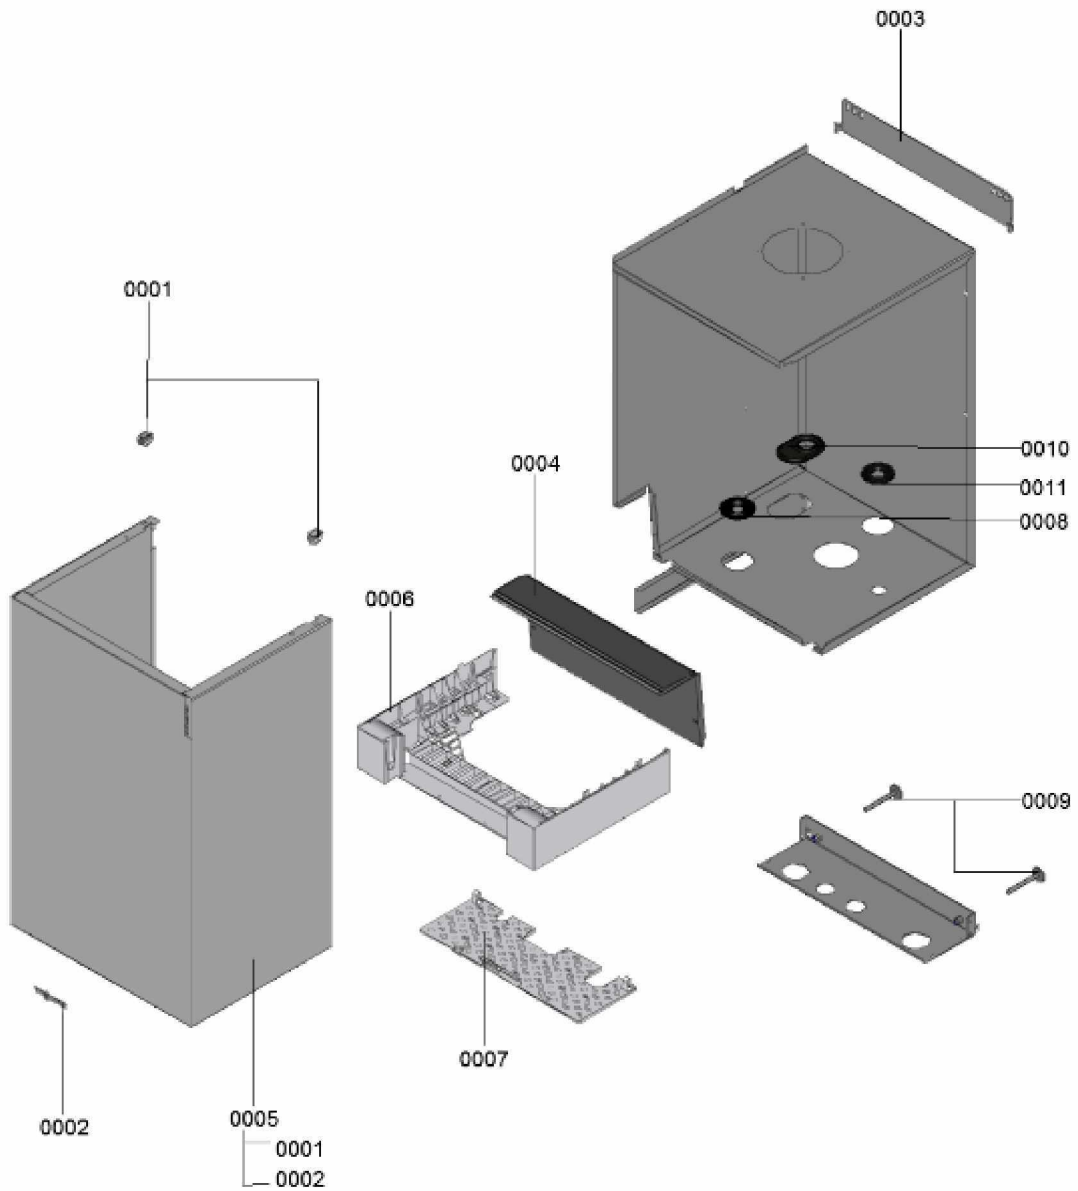

1.2. Graphique 7121686