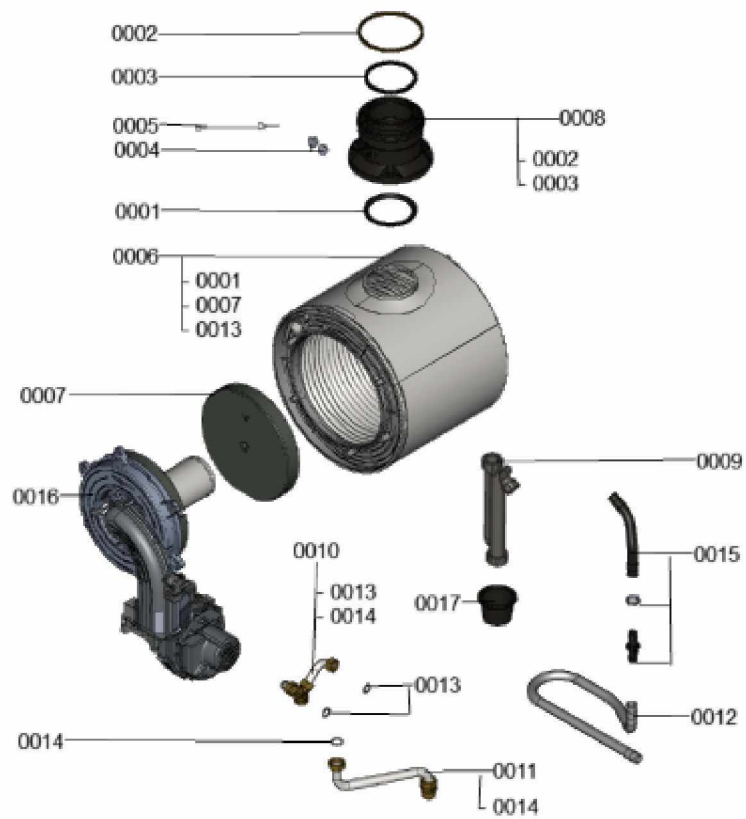

1.2. Graphique 7121683