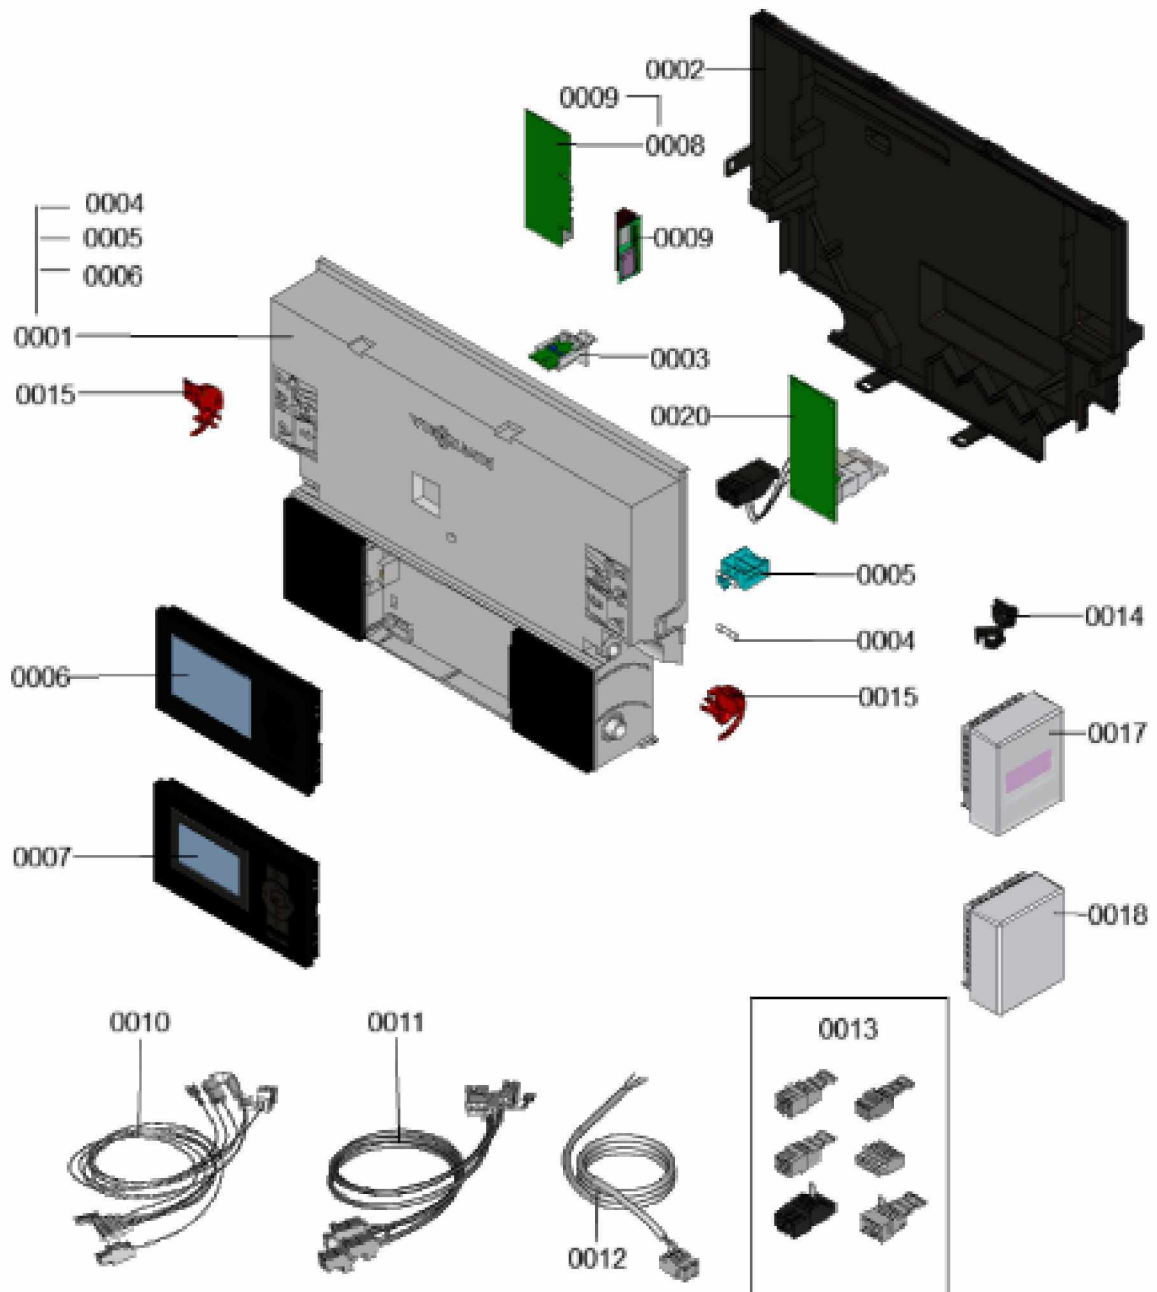

1.2. Graphique 7121688