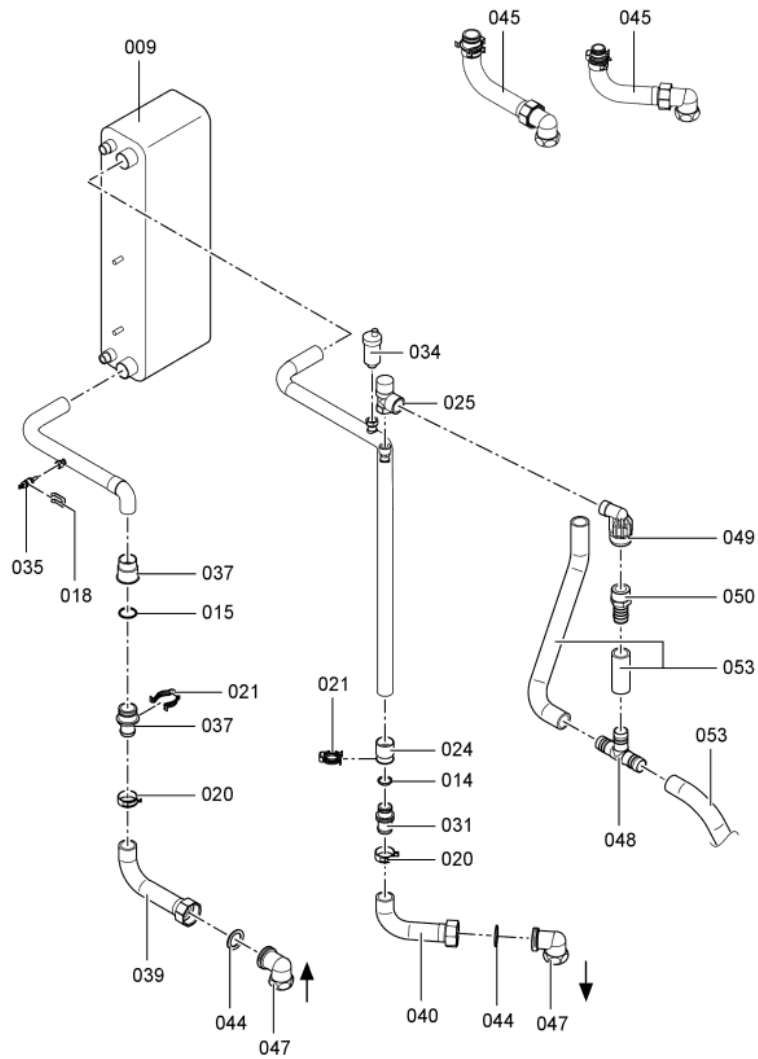

202

5354 015