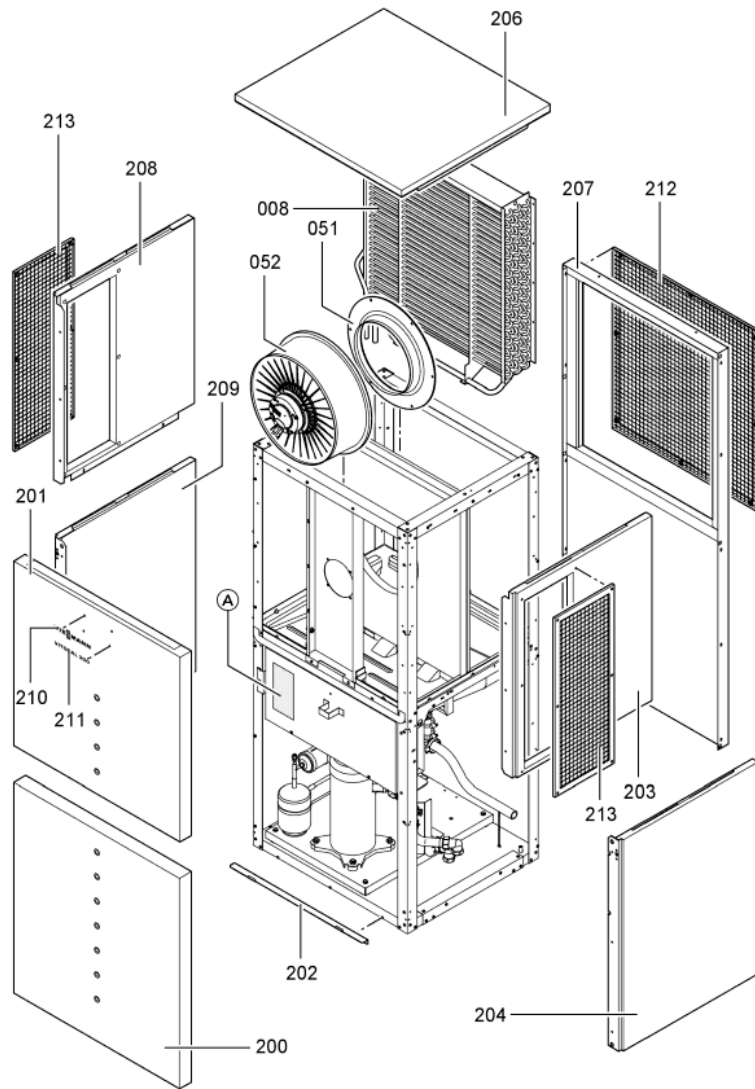

200

5354 015