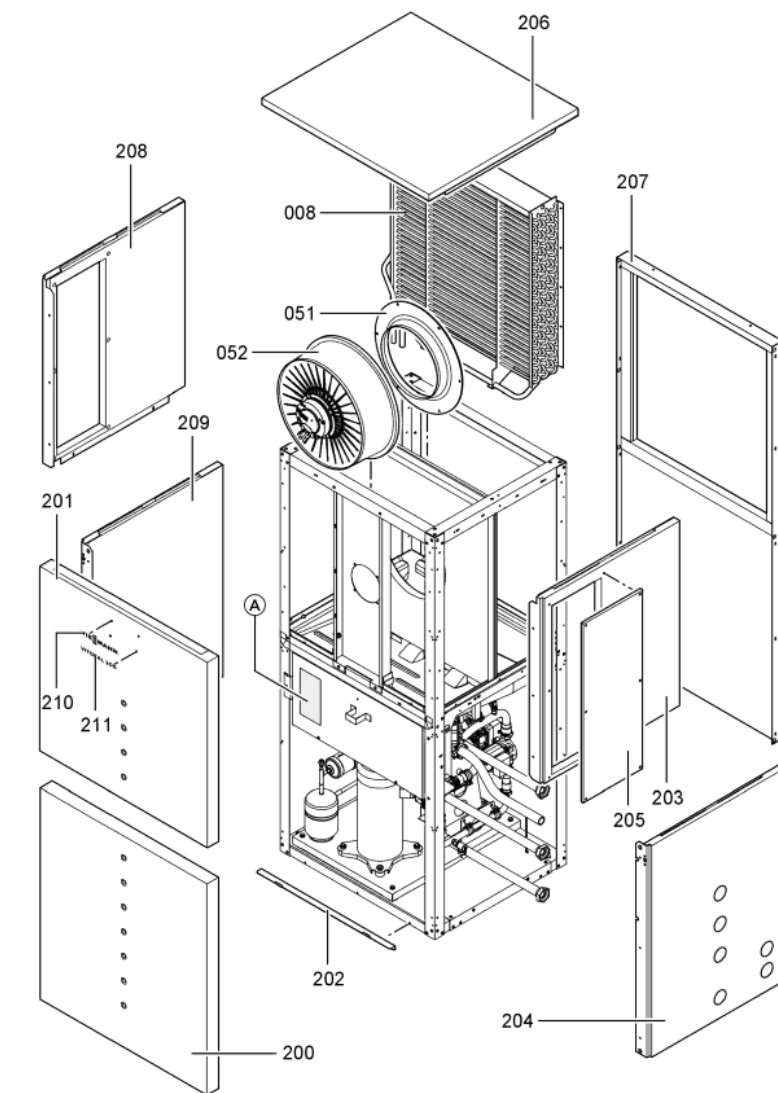

1.2. Graphique 7262731

5354 015