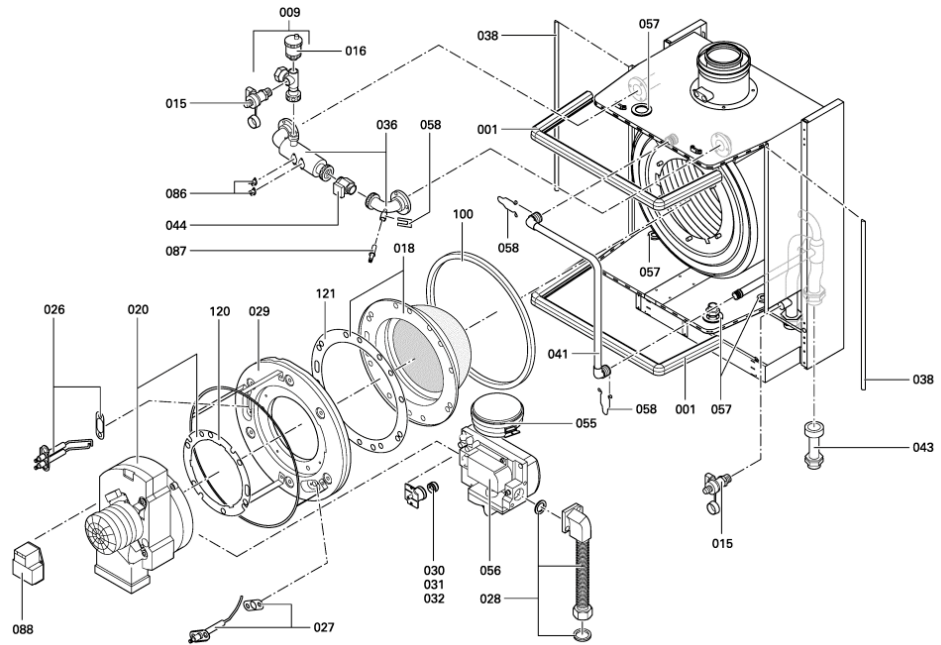

1.2. Graphique 7170193

5761 920 8/2003