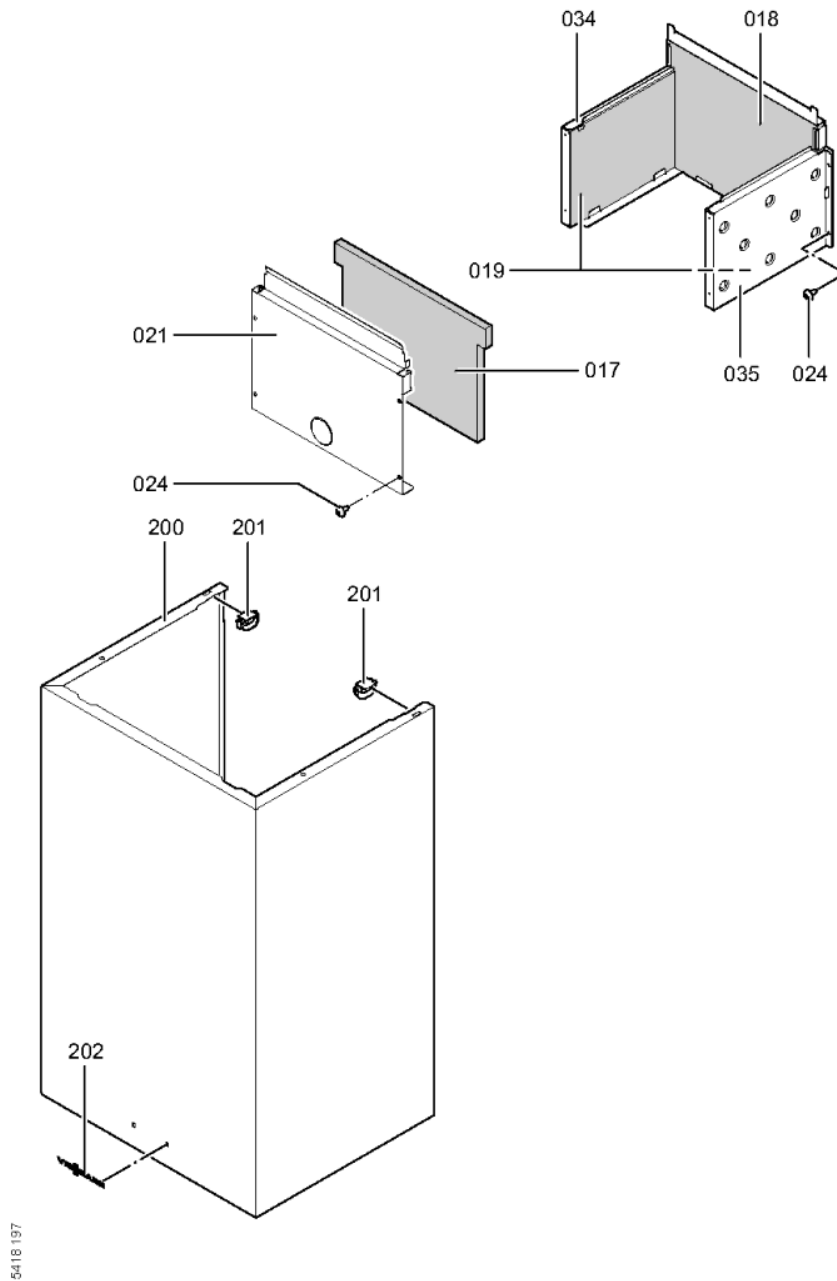

1.2. Graphique 7427723