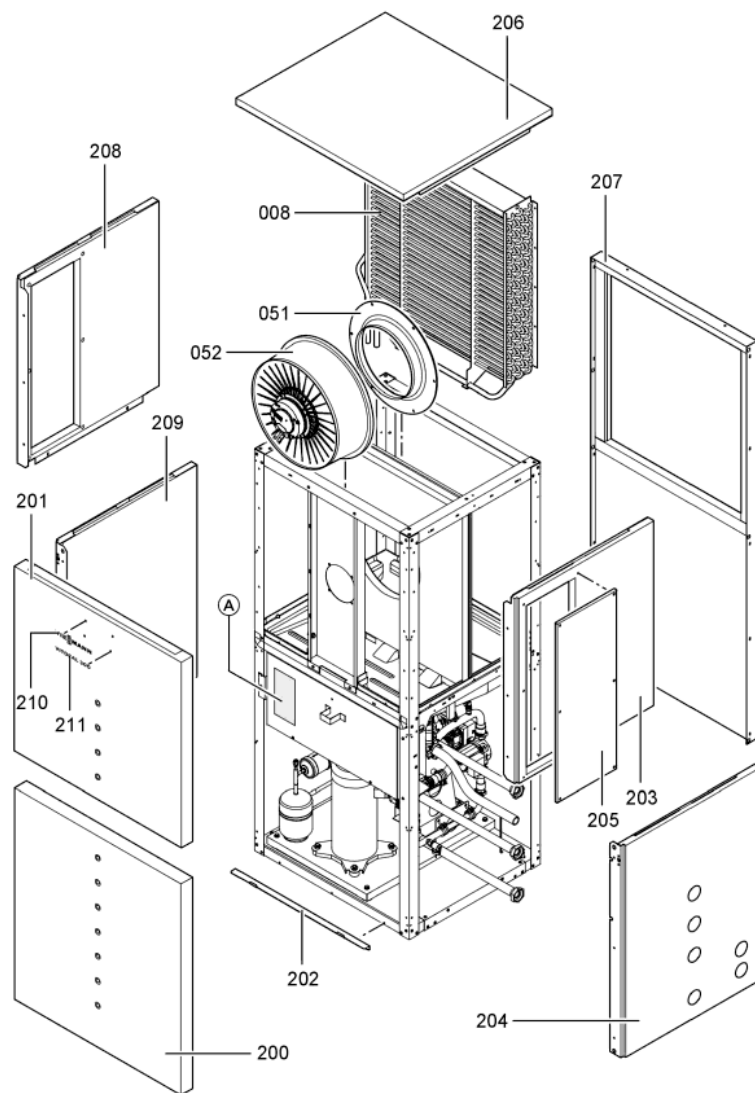

1.2. Graphique 7262730

186

5354 014