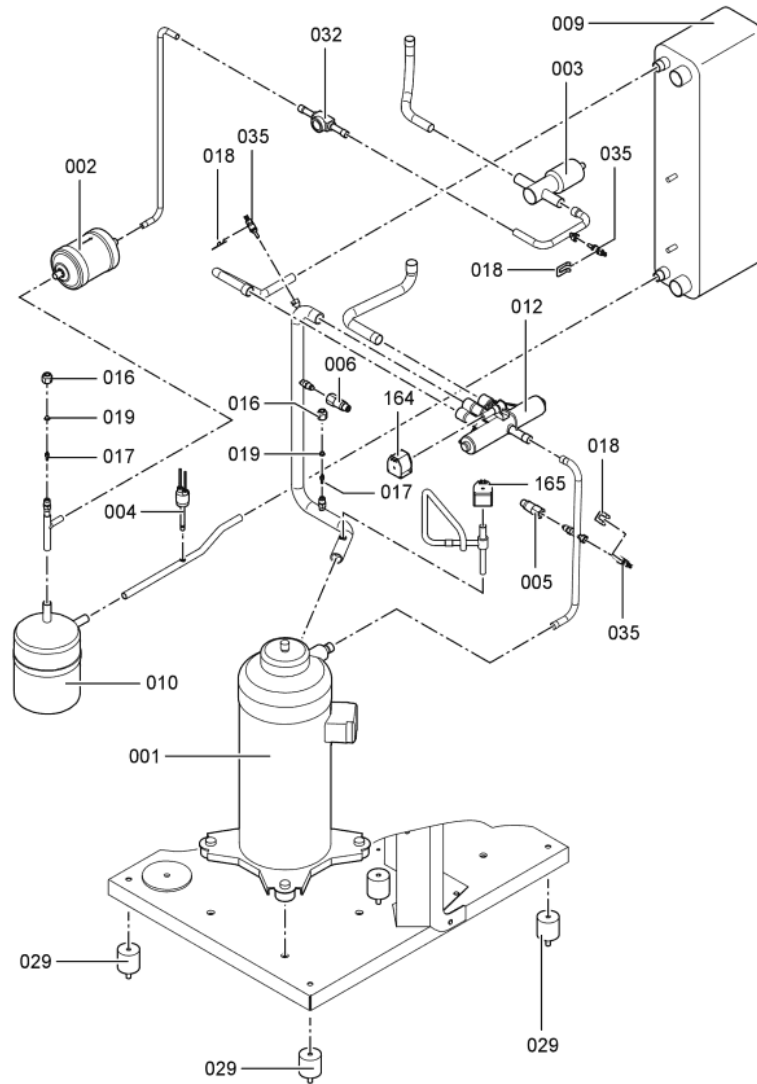

194

5354 014