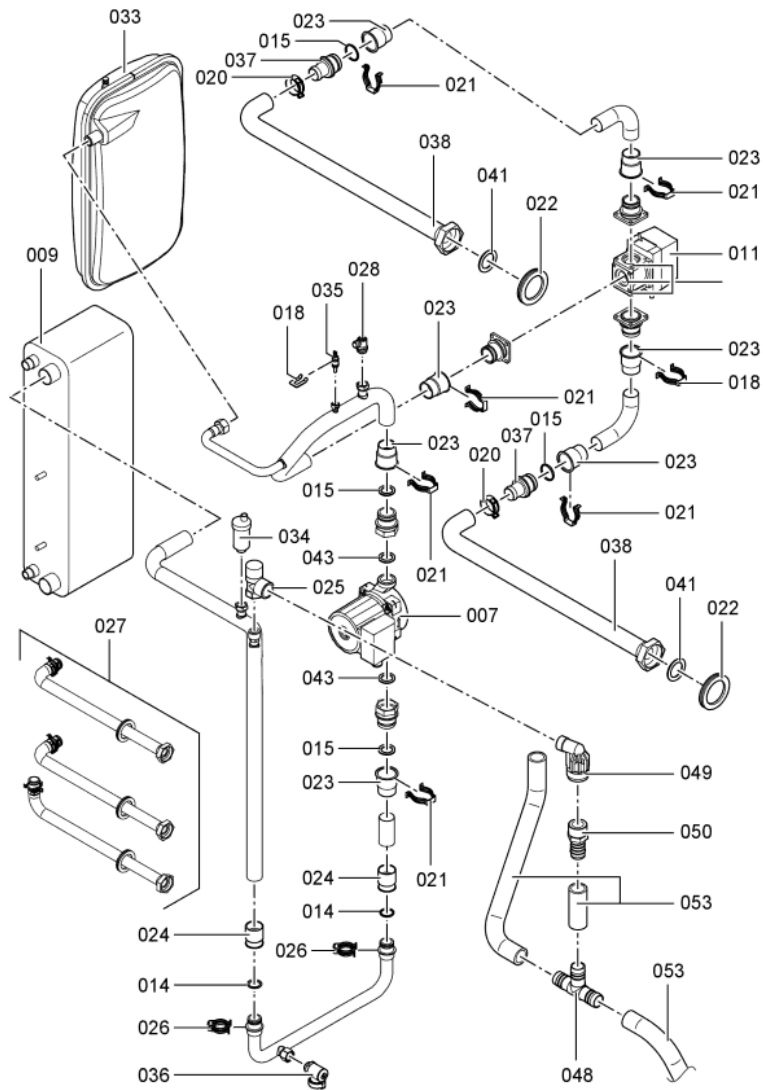

188

5354 014