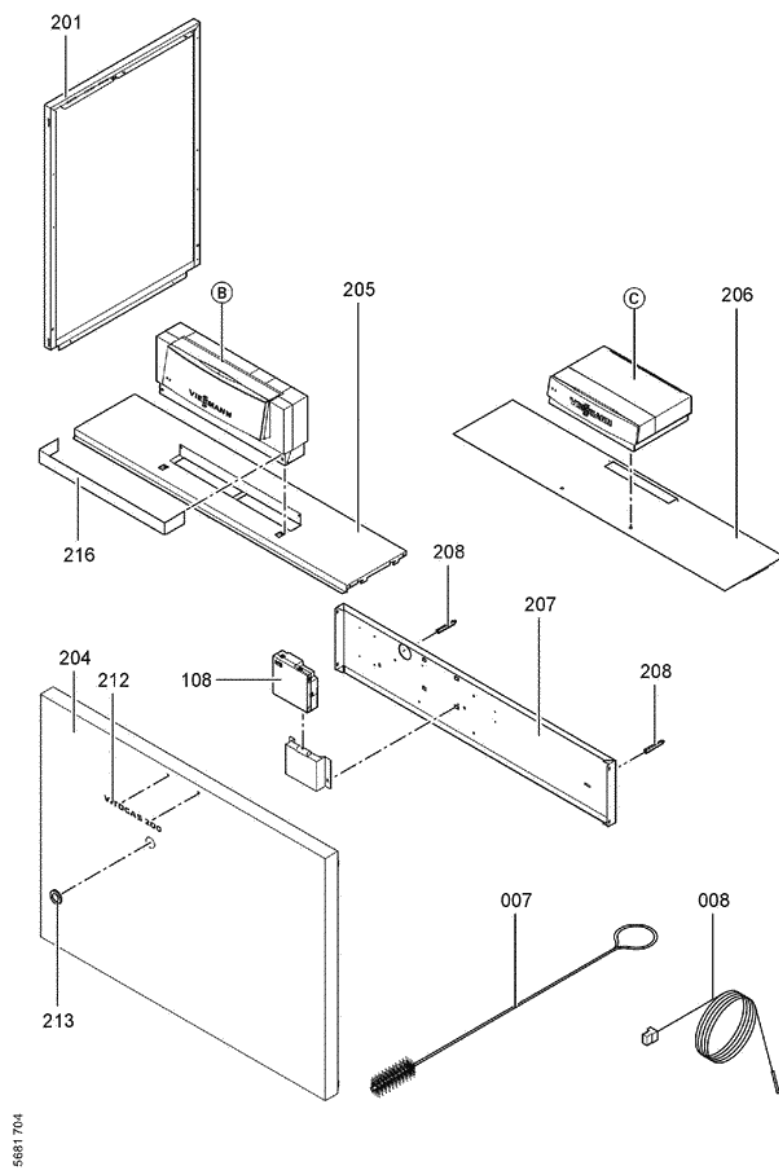

1.2. Graphique 7247592