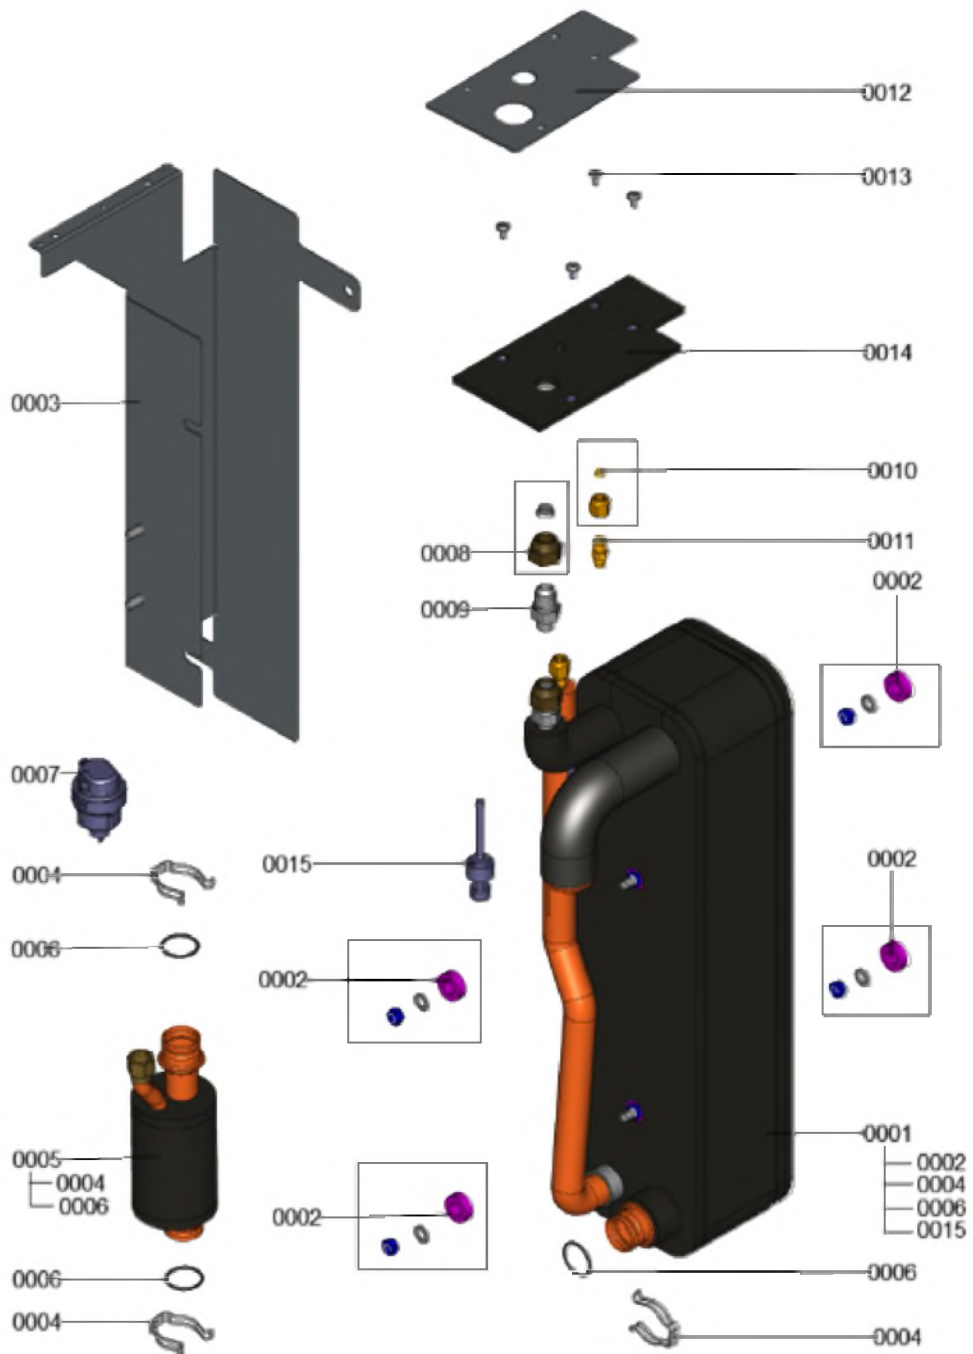

1.2. Graphique 7969237