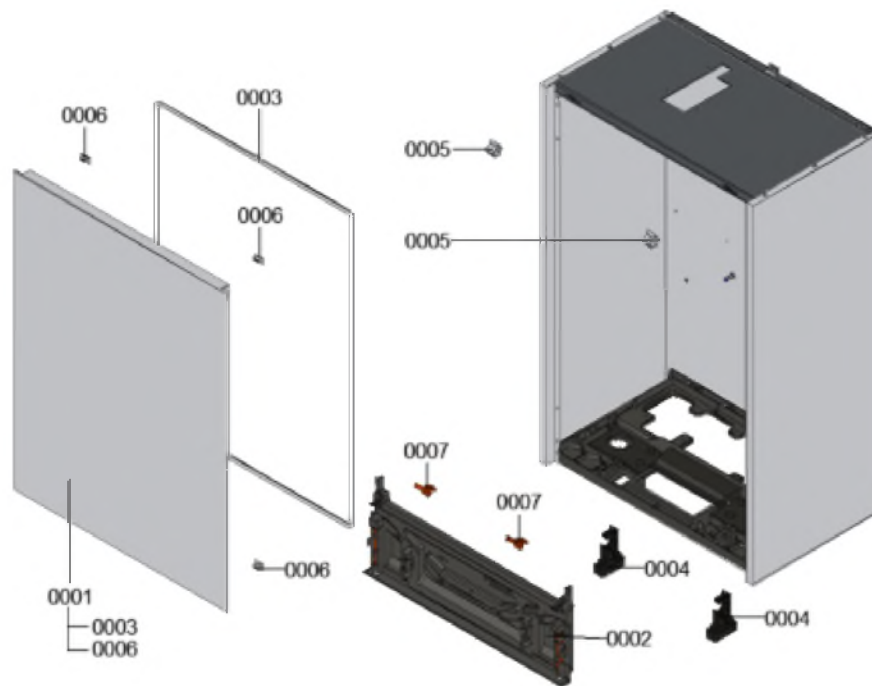

1.2. Graphique 7969034

1. Liste des pièces 7911678 Bâti

1.1. Liste des pièces

Position	N° produit.	Désignation	GrpMat	Quantité	Prix catalogue / pc.
0001	7868914	Couvercle avant avec joint	755	1	104,00 EUR
0002	7868915	Couvercle DCX60	755	1	59,00 EUR
0003	7868913	Profil 8x6 L = 2700	755	1	19,30 EUR
0004	7868912	Charnière HMU-MCU	755	1	12,60 EUR
0005	7858817	Charnières (2 pièces)	754	1	22,00 EUR
0006	7868869	Clips (2 pcs)	754	1	6,40 EUR
0007	7901516	Clip rouge pour charnière (2 pièces)	754	1	6,20 EUR
0008	7874315	Deckel Durchführung Kältemittelleitung	755	1	Sur demande

1.2. Graphique 7911678

1. Liste des pièces 7969237 Ensemble de raccordement

1.1. Liste des pièces

Position	N° produit.	Désignation	GrpMat	Quantité	Prix catalogue / pc.
0001	7876054	Groupe condenseur 50pl.	755	1	930,00 EUR
0002	7855219	Eléments de fixation	755	1	15,30 EUR
0003	7876048	Halteblech Verflüssiger Wand	755	1	91,00 EUR
0004	7829054	Collier de sûreté d=28	755	1	6,10 EUR
0005	7875982	Conteneur de ventilation Vitocal 2xx-S	755	1	110,00 EUR
0006	7823415	Joint torique 28 X 2,5	754	1	4,00 EUR
0007	7867010	Purgeur automatique G3/8	709	1	21,00 EUR
0008	7875943	Ecrou KM 3/4" UNF	755	1	10,10 EUR
0009	7875941	Douille à souder 12 x 3/4" UNF	755	1	24,00 EUR
0010	7875942	Ecrou chapeau 7/16-20 UNF	755	1	4,80 EUR
0011	7830647	Corps de vanne 7/16"	755	1	8,00 EUR
0012	7883419	Deckel Durchführung Kältemittell.	755	1	24,00 EUR
0013	7876050	Linsenflanschkopfschraube M5	755	1	Sur demande
0014	7876049	Halteblech mit Muttern	755	1	37,00 EUR
0015	7875952	Sonde de pression HP	755	1	56,00 EUR