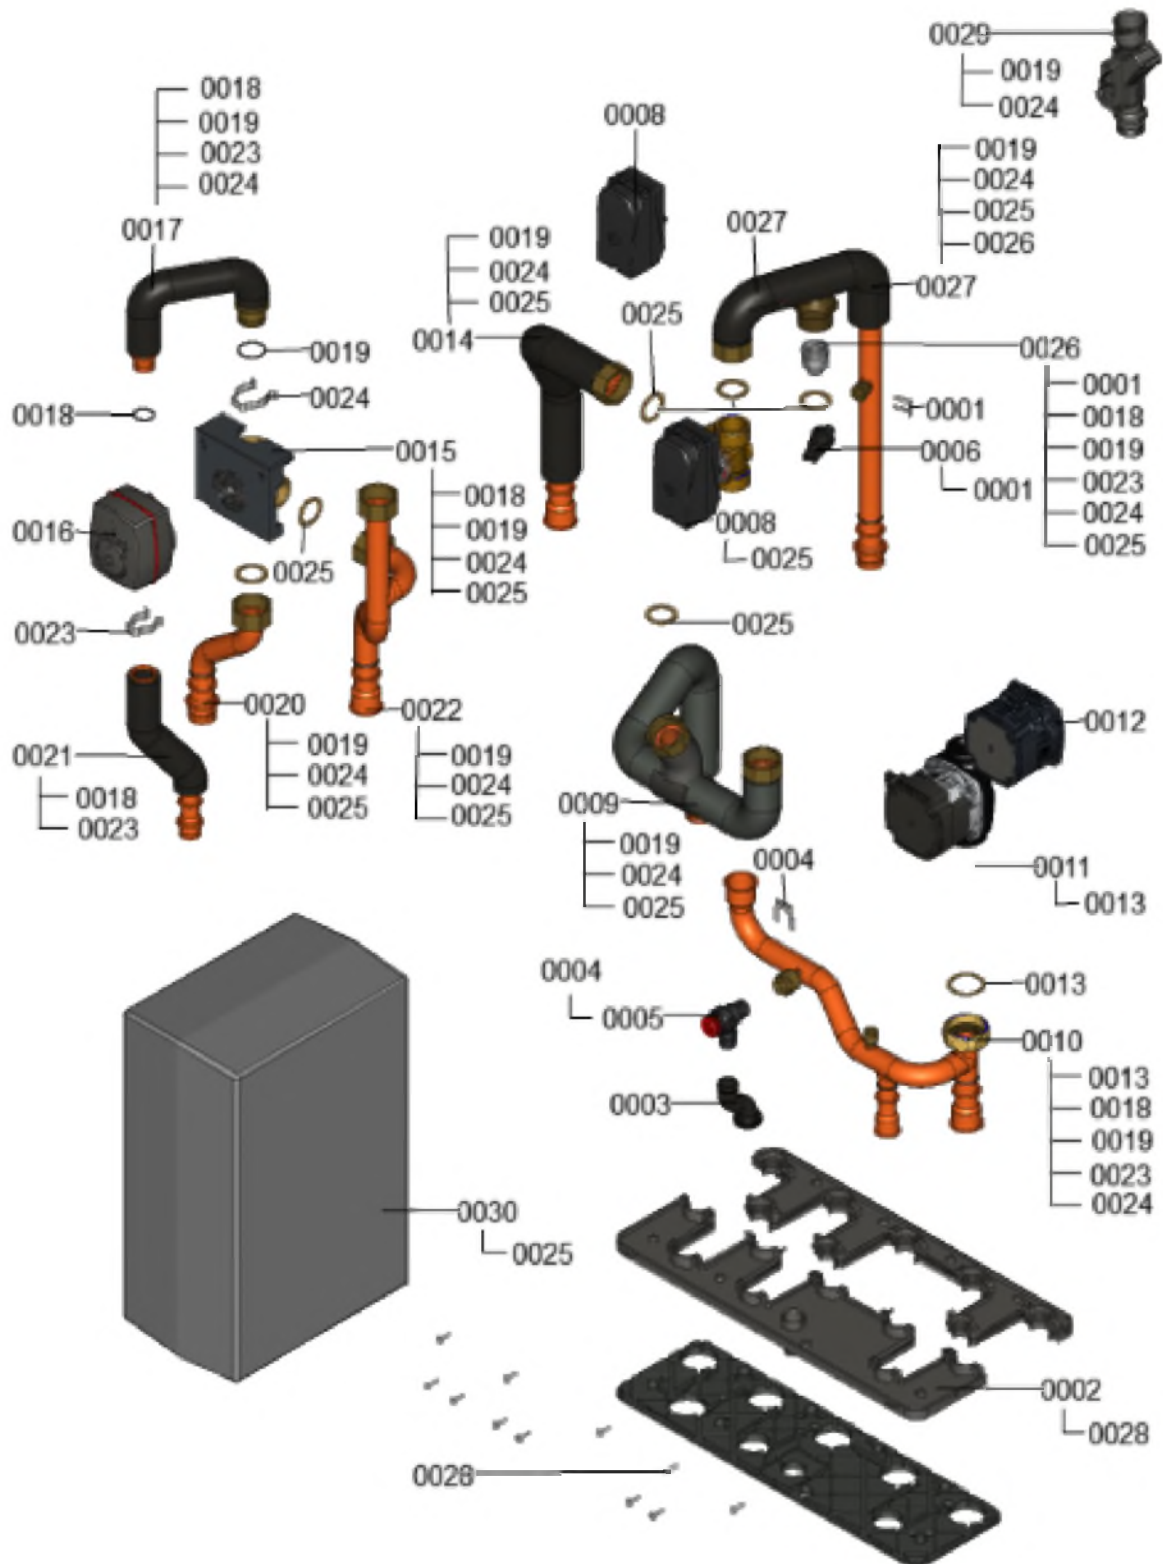

1.2. Graphique 7911014