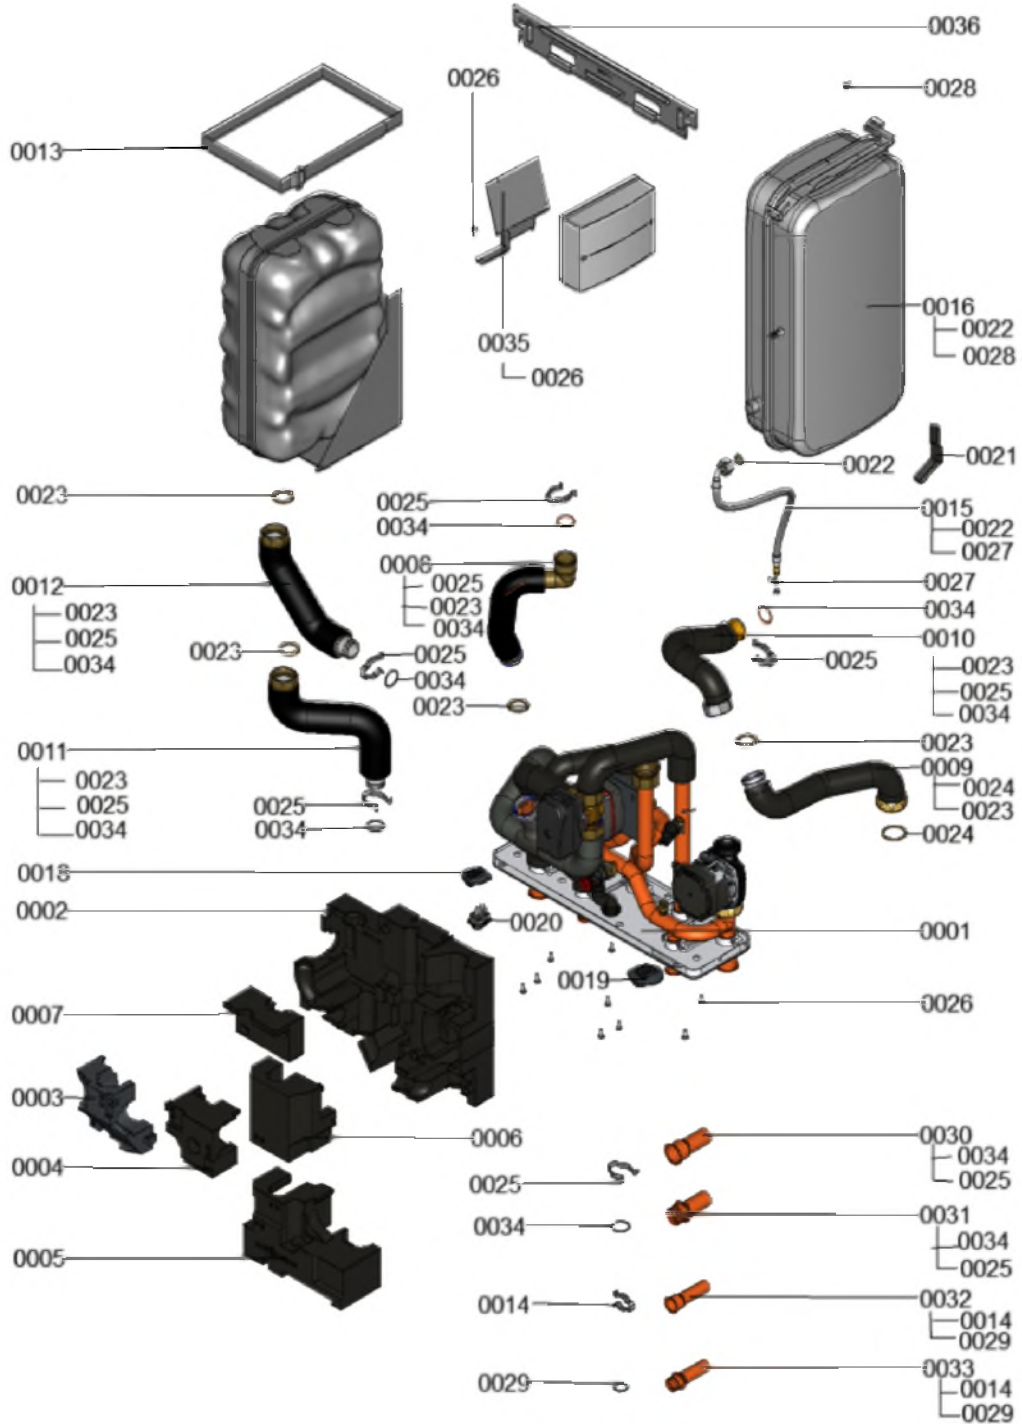

1.2. Graphique 7969028

1. Liste des pièces 7969034 Régulation

1.1. Liste des pièces

Position	N° produit.	Désignation	GrpMat	Quantité	Prix catalogue / pc.
0001	7996218	Régulation	T6999	1	Sur demande
0002	7911192	Régulation	T6999	1	Sur demande
0003	7868915	Couvercle DCX60	755	1	59,00 EUR
0004	7841482	Inserts de câble (10 pièces)	752	1	24,00 EUR
0005	7875852	Connecteur 20, 40, 72, 74, 75, 156	755	1	55,00 EUR
0006	7874911	Boîte de raccordement	755	1	81,00 EUR
0007	7837053	Sonde de temp. extérieure NTC 10 kΩ	630	1	149,00 EUR
0008	7867141	Câble de bus HMU-HMI simple	754	1	24,00 EUR
0009	7855203	Interrupteur d'alimentation	754	1	19,00 EUR
0010	7883377	Kabelbaum P&P2_4/3 WegeVentil	755	1	22,00 EUR
0011	7876228	Leitungsbaum Kleinspannung	755	1	67,00 EUR
0012	7876229	Verbindungsleitungen Druck-u.Temp.sensor	755	1	22,00 EUR
0014	7876230	Leitungsbaum Anschlussbox	755	1	55,00 EUR
0015	7876162	Cable de raccordement Interrupteur Alim.	755	1	14,60 EUR
0016	7876231	Verbindungsleitungen Mischer u. 230V HIO	755	1	25,00 EUR
0017	7867379	Douille de câble double (5 pièces)	754	1	21,00 EUR
0018	7894563	Module électronique HIO	755	1	194,00 EUR
0019	7876232	Verbind.leitungen BUS u. Temp.sensor HIO	755	1	35,00 EUR
0020	7876160	Faisceau de câble 200-S hydraulique	755	1	22,00 EUR
0021	7890545	Jeu de fiches HIO	755	1	21,00 EUR
0022	7788553	Sonde de départ bouteille de déc. NTC10k	264	1	143,00 EUR
0023	7890190	Borne enfichable à lame 67A (3 pièces)	755	1	6,90 EUR