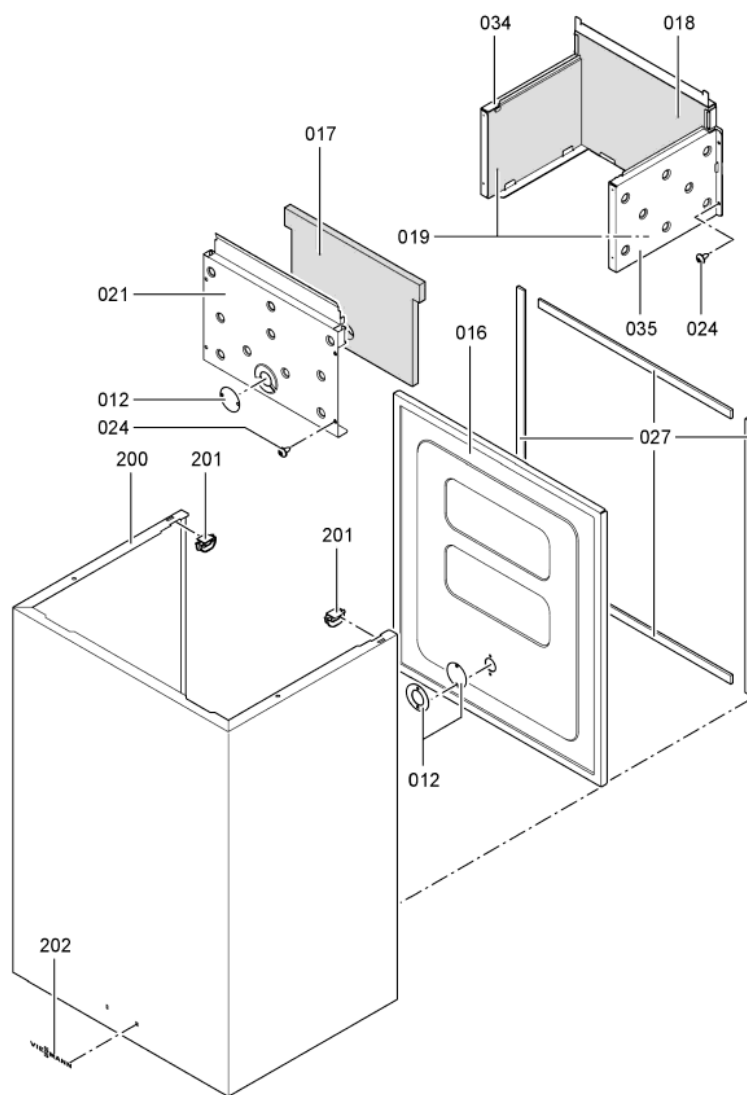

1.2. Graphique 7247901

50

5561 907