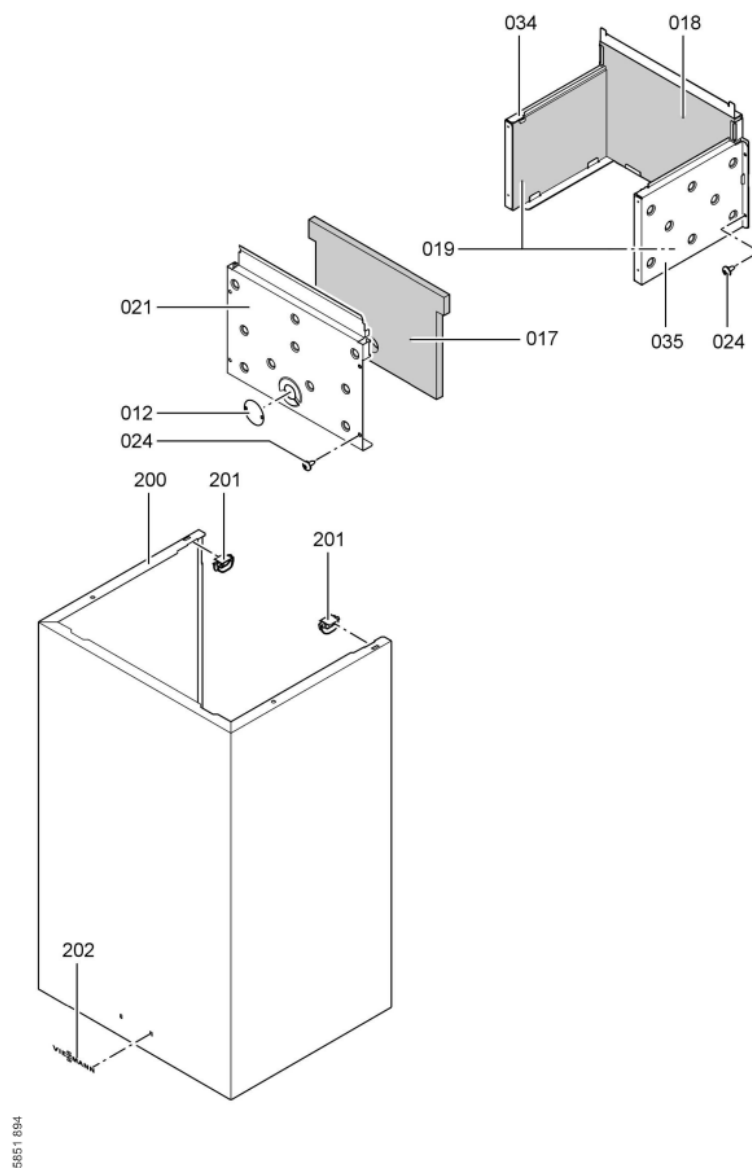

1.2. Graphique 7277957