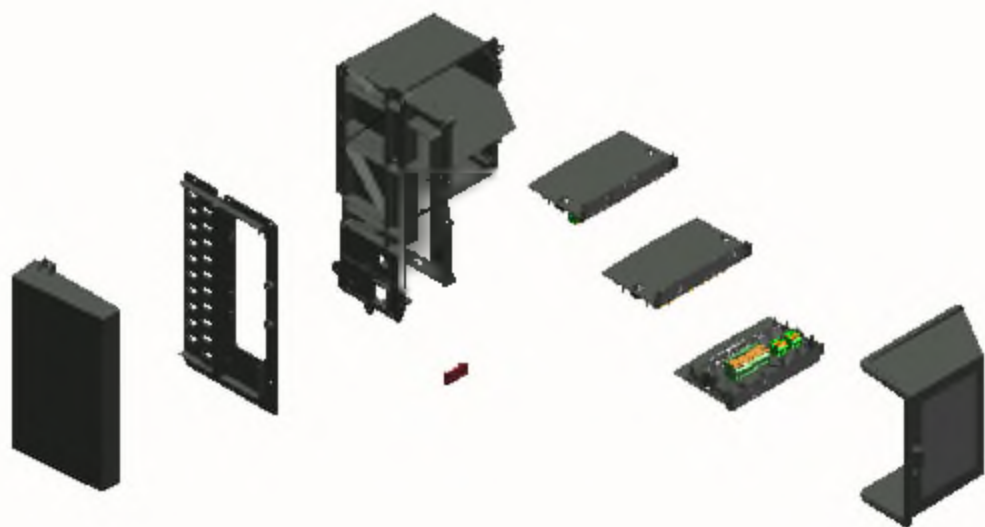

1. Liste des pièces 7996706 Régulation+équipement élec.

1.1. Liste des pièces

Position	N° produit.	Désignation	GrpMat	Quantité	Prix catalogue / pc.
0001	7996692	Régulation	T69	1	Sur demande
0002	7996685	Divers	T69	1	Sur demande
0003	7996687	Divers	T69	1	Sur demande
0004	7855203	Interrupteur d'alimentation	754	1	19,00 EUR
0005	7898360	Faisceau de câbles 230 V	755	1	116,00 EUR
0006	7898361	Faisc câbles très basse tension hydraul	755	1	33,00 EUR
0007	7867141	Câble de bus HMU-HMI simple	754	1	22,00 EUR
0008	7898195	Sonde température enfichable avec câble	755	1	25,00 EUR
0009	7898362	Câble de raccordement 230 V	755	1	11,70 EUR
0010	7837053	Sonde de temp. extérieure NTC 10 kΩ	630	1	147,00 EUR
0011	7898366	Arborescence de câbles basse tension ext	755	1	91,00 EUR
0012	7404365	Fusible T 6,3A/250V (10 pièces)	754	1	7,00 EUR
0013	7868915	Couvercle DCX60	755	1	56,00 EUR

1. Liste des pièces 7996692 Régulation

1.1. Liste des pièces

Position	N° produit.	Désignation	GrpMat	Quantité	Prix catalogue / pc.
0001	7890057	Module commande HMI 7" tact. 600mm	755	1	509,00 EUR
0002	7883439	Capot HMI RD	755	1	16,90 EUR
0003	7898083	Module de communication (TCU301) [RED]	755	1	131,00 EUR
0005	7890720	Nappes de câbles pour module WiFi & HMI	754	1	16,10 EUR
0006	7859289	Guide lumière HMI 600	754	1	35,00 EUR

1. Liste des pièces 7996685 Divers

1.1. Liste des pièces

Position	N° produit.	Désignation	GrpMat	Quantité	Prix catalogue / pc.
0001	7898315	Zone de connexion basse tension	755	1	41,00 EUR
0002	7898316	Zone de connexion monophasée	755	1	46,00 EUR
0003	7898317	Zone de connexion triphasée	755	1	38,00 EUR
0004	7898331	Couvercle protection entrée de câbles	755	1	Sur demande
0005	7898332	Couvercle boîtier de raccordement	755	1	26,00 EUR
0006	7898333	Fixation pour câble	755	1	17,60 EUR
0007	7844807	Loquet paroi arrière (4 pièces)	754	1	14,00 EUR
0008	7898334	Boîtier de raccordement	755	1	32,00 EUR