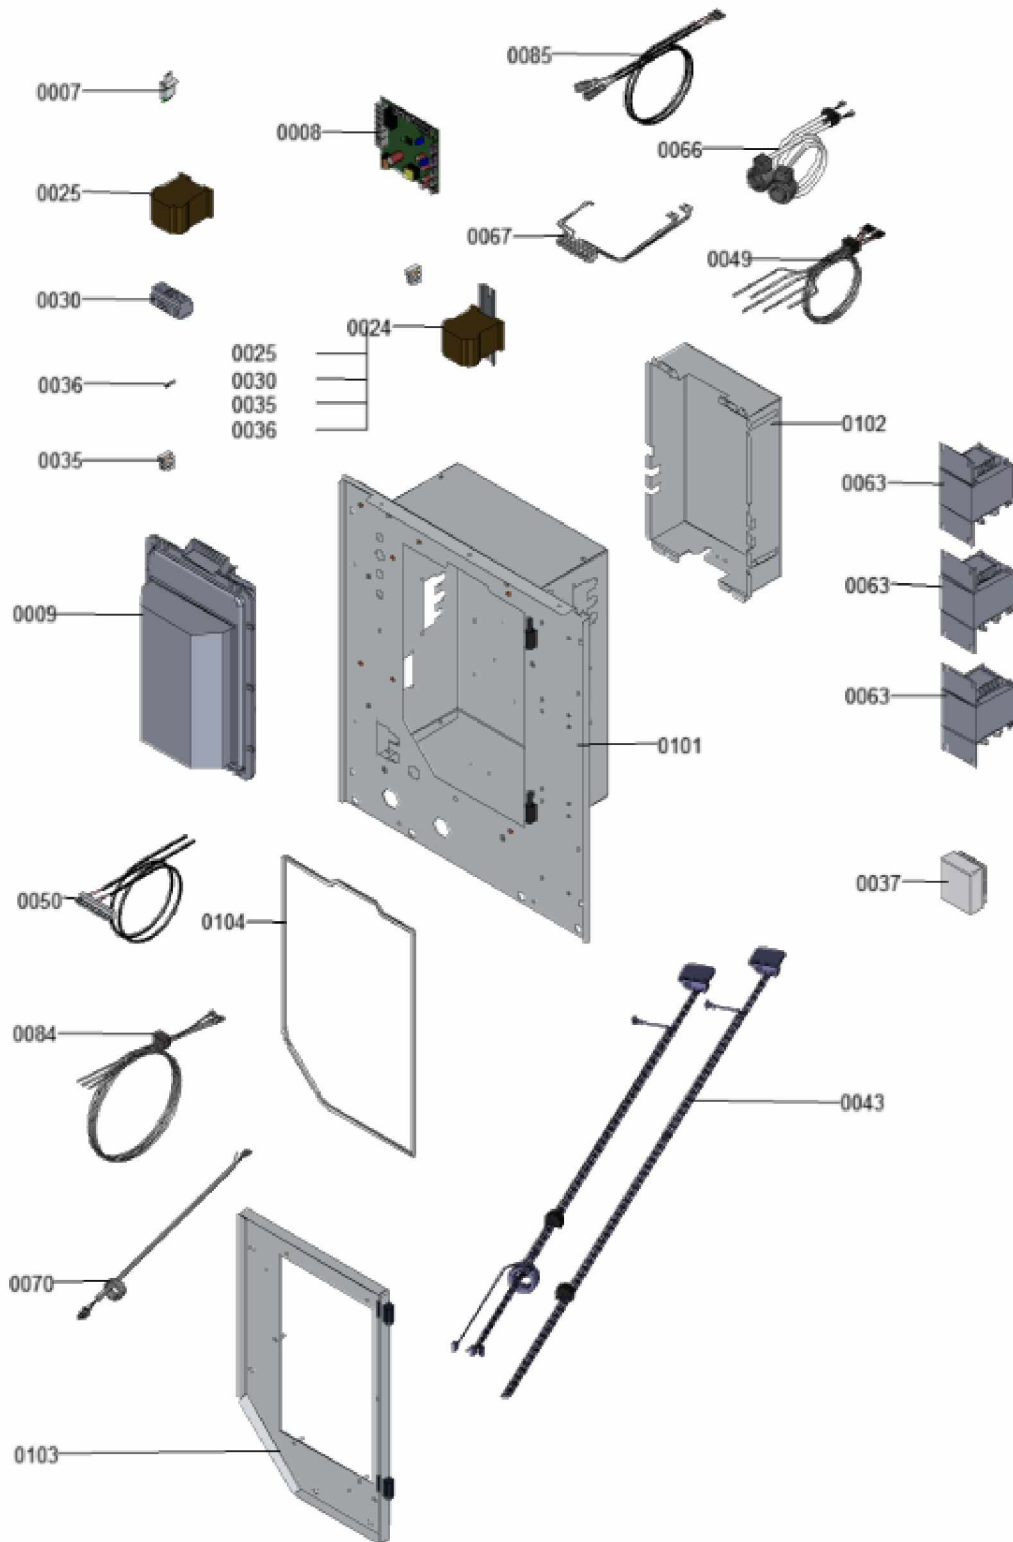

1.2. Graphique 7359388