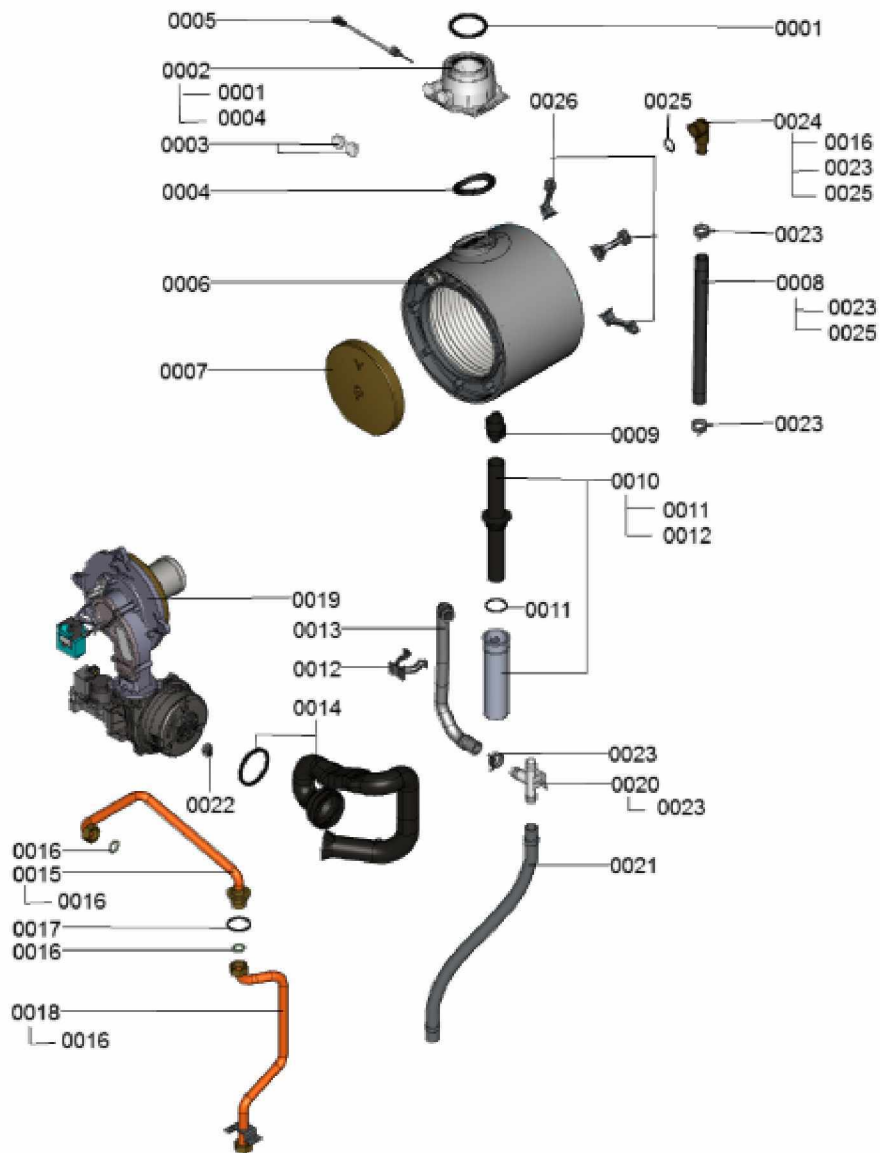

1.2. Graphique 7115297