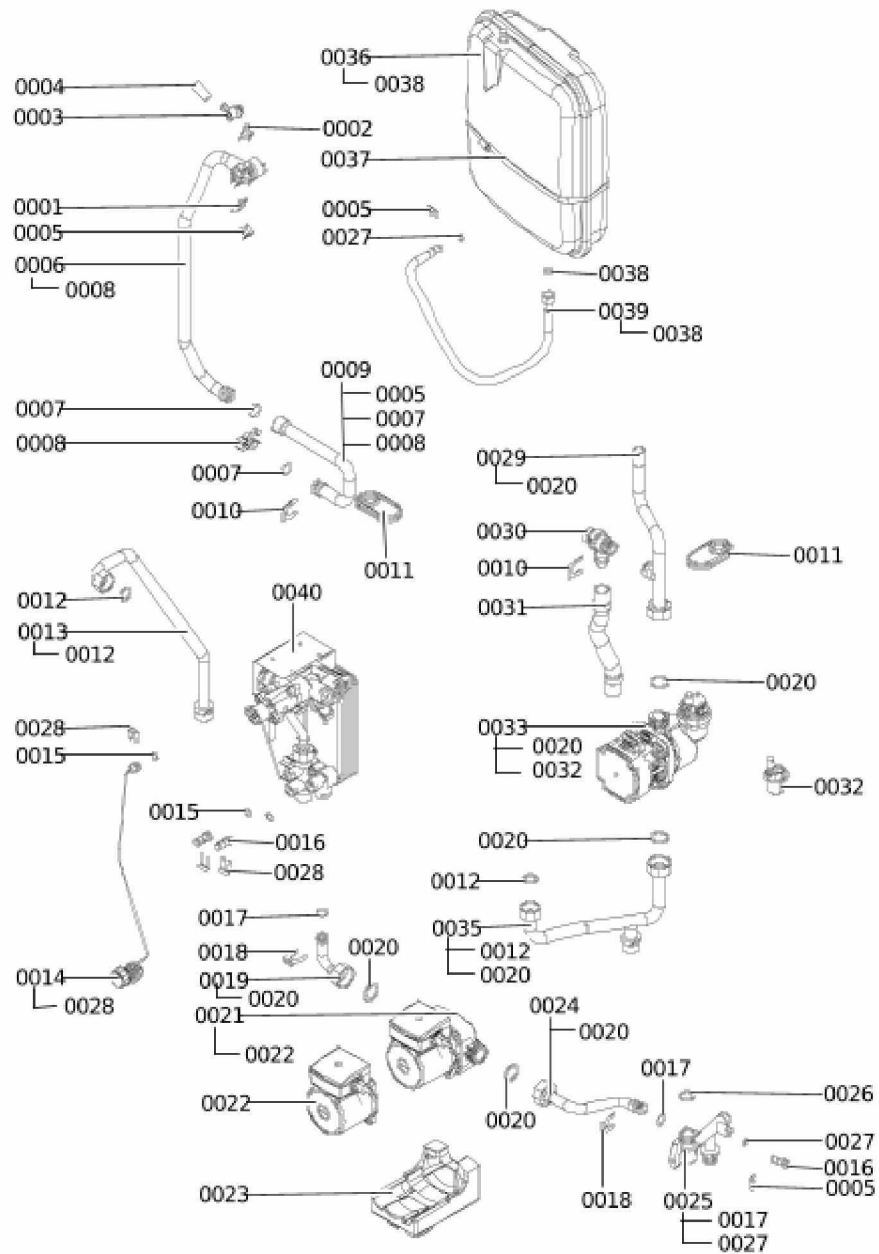

1.2. Graphique 7115337