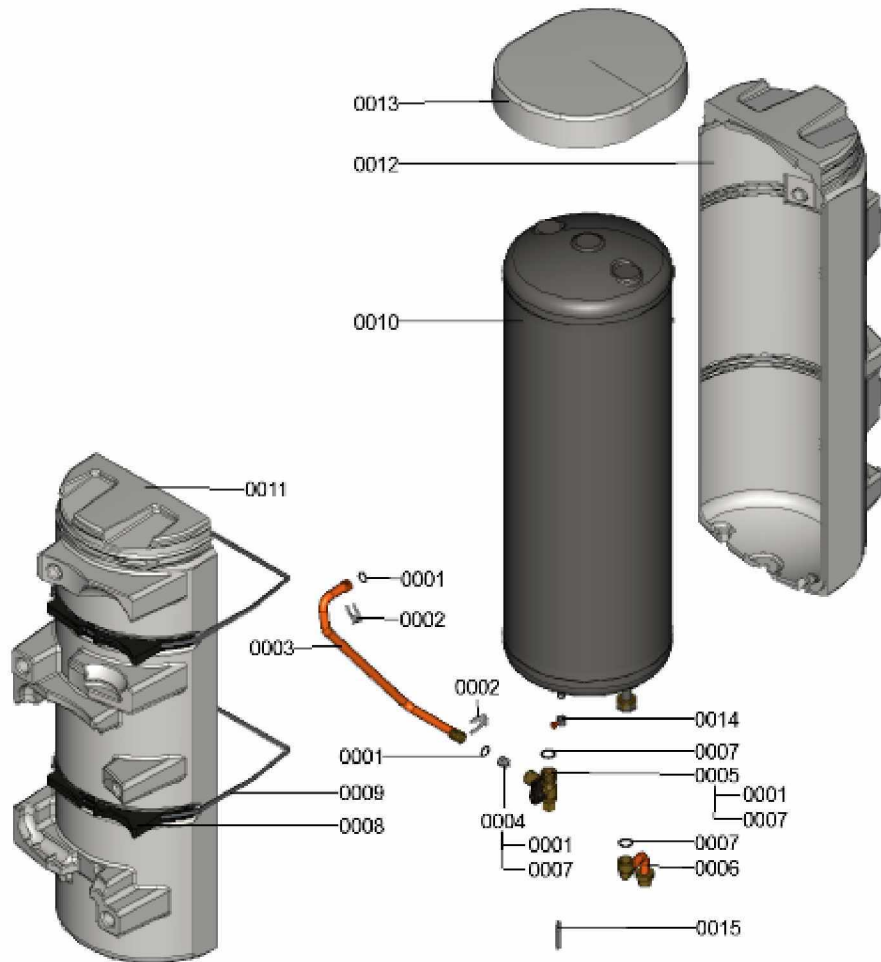

1.2. Graphique 7115773

1. Liste des pièces 7115326 Ballon

1.1. Liste des pièces

Position	N° produit.	Désignation	GrpMat	Quantité	Prix catalogue / pc.
0001	7827948	Joint torique 14,3 x 2,4 (5 pièces)	754	1	13.00 EUR
0002	7827945	Clip D=15	754	1	13.30 EUR
0003	7828014	Tube de raccordement WW	754	1	58.00 EUR
0004	7827999	Clapet RV DN15 Type OF15	754	1	18.60 EUR
0005	7827998	Coude d'arrêt réservoir	754	1	41.00 EUR
0006	7828015	Tube de raccordement WW	754	1	60.00 EUR
0007	7824519	Joint plat (3 pièces)	754	1	7.20 EUR
0008	7828029	Profilé de protection	754	1	17.30 EUR
0009	7828030	Collier d=340-360 x 9 trous	754	1	21.00 EUR
0010	7828196	Ballon avec isolation 46L	754	1	733.00 EUR
0011	7828197	Isolant réservoir partie avant EPS	754	1	54.00 EUR
0012	7828198	Isolant réservoir partie arrière EPS	754	1	54.00 EUR
0013	7828199	Couvercle de ballon	754	1	39.00 EUR
0014	7819661	Serre câble	749	1	6.20 EUR
0015	7834379	Sonde ECS NTC 10k	754	1	84.00 EUR

1.2. Graphique 7115326

1. Liste des pièces 7115031 Aqua-platine

1.1. Liste des pièces

Position	N° produit.	Désignation	GrpMat	Quantité	Prix catalogue / pc.
0001	7827932	Moteur pas à pas	754	1	75.00 EUR
0002	7828036	Ensemble départ	754	1	144.00 EUR
0003	7828037	Dispositif de retours	754	1	35.00 EUR
0004	7827941	Soupape différentielle HDS 20-230	754	1	29.00 EUR
0005	7828038	Conduite de décharge	754	1	41.00 EUR
0006	7828043	Echangeur à plaques CB10-16	754	1	120.00 EUR
0007	7827933	Joint profilé (4 pièces)	754	1	9.40 EUR
0008	7819967	Sonde de température	754	1	49.00 EUR
0009	7827943	Clips D=8 (5 pièces)	754	1	8.70 EUR
0010	7827944	Clip D=10 (5 pièces)	754	1	11.30 EUR
0011	7827946	Clip D=18 (x5)	754	1	12.50 EUR
0012	7826217	Joints toriques 17 x 24 x 2 (5 pièces)	754	1	8.20 EUR
0013	7826215	Joints toriques 17,86x2,62 (5 pièces)	754	1	9.40 EUR