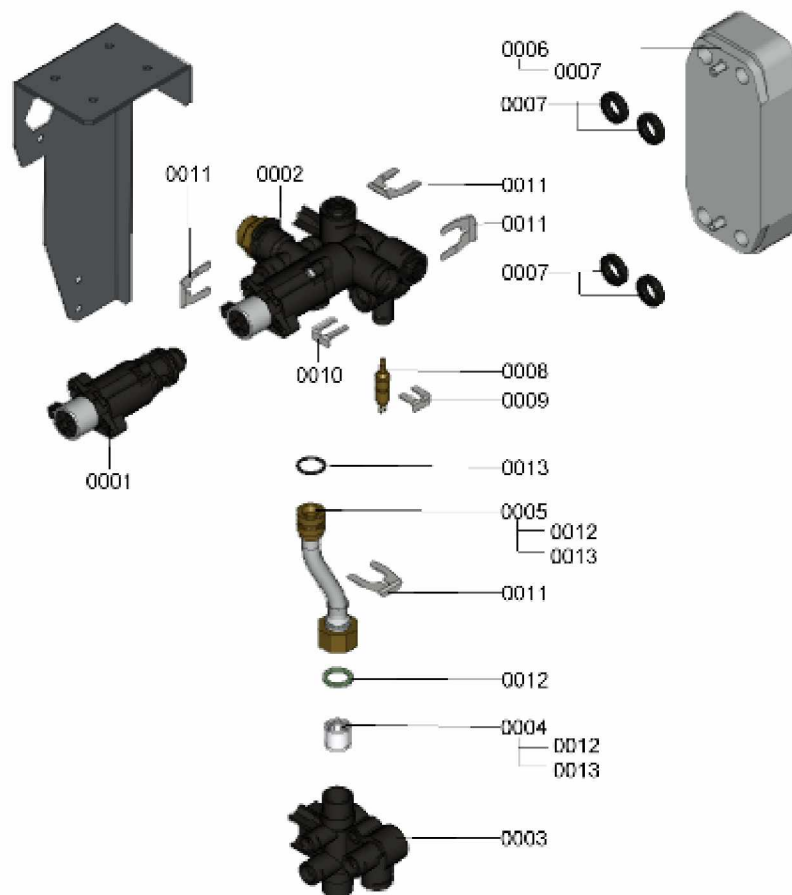

1.2. Graphique 7115031