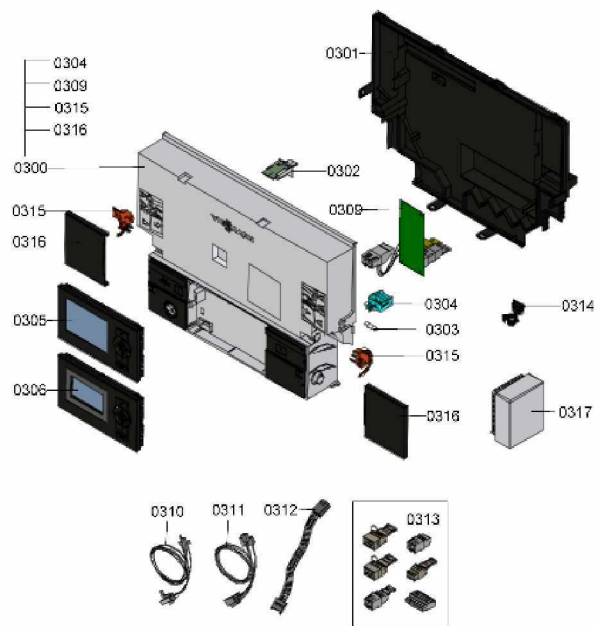

1.2. Graphique 7115773