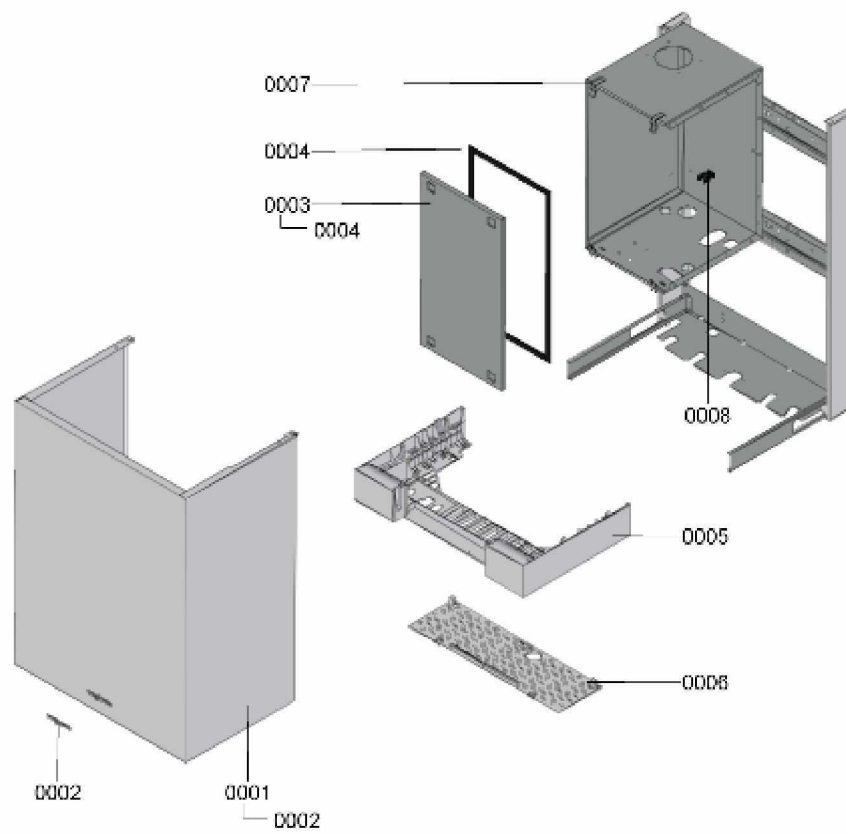

1.2. Graphique 7115292