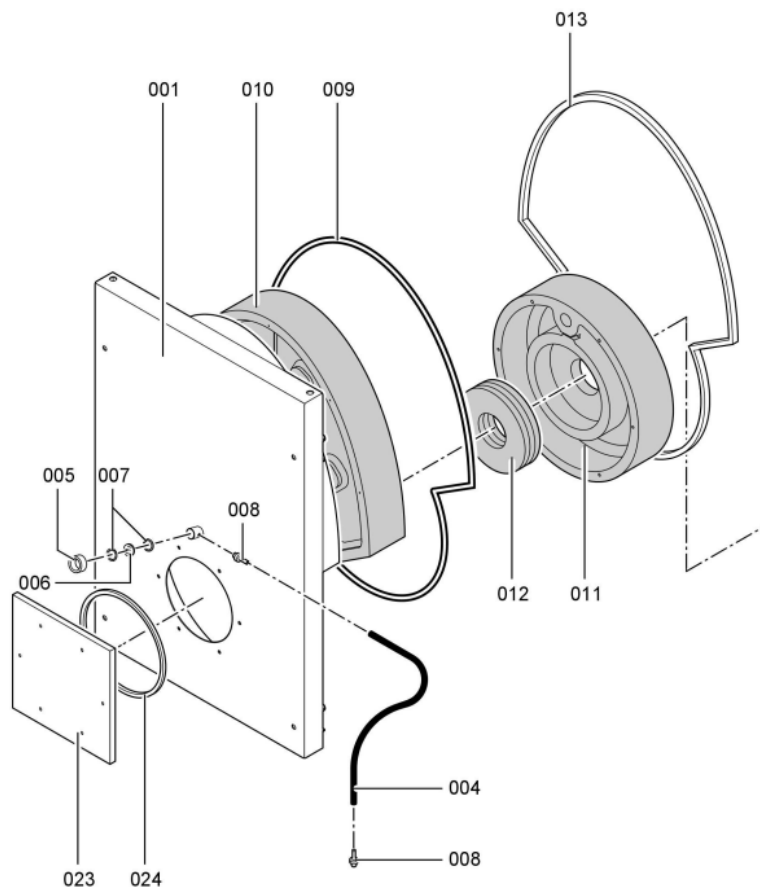

1.2. Graphique 7192483

5661 727