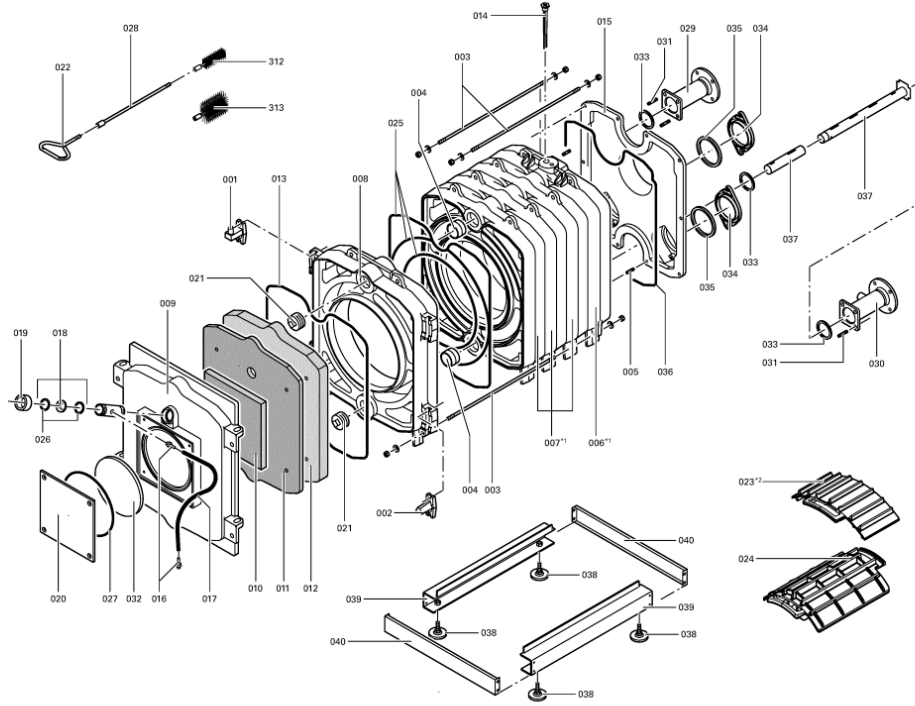

Chaînage 7144412 Chaudière Vitorond 200 VD2 230kW Segm.

Seite 2

8781 741