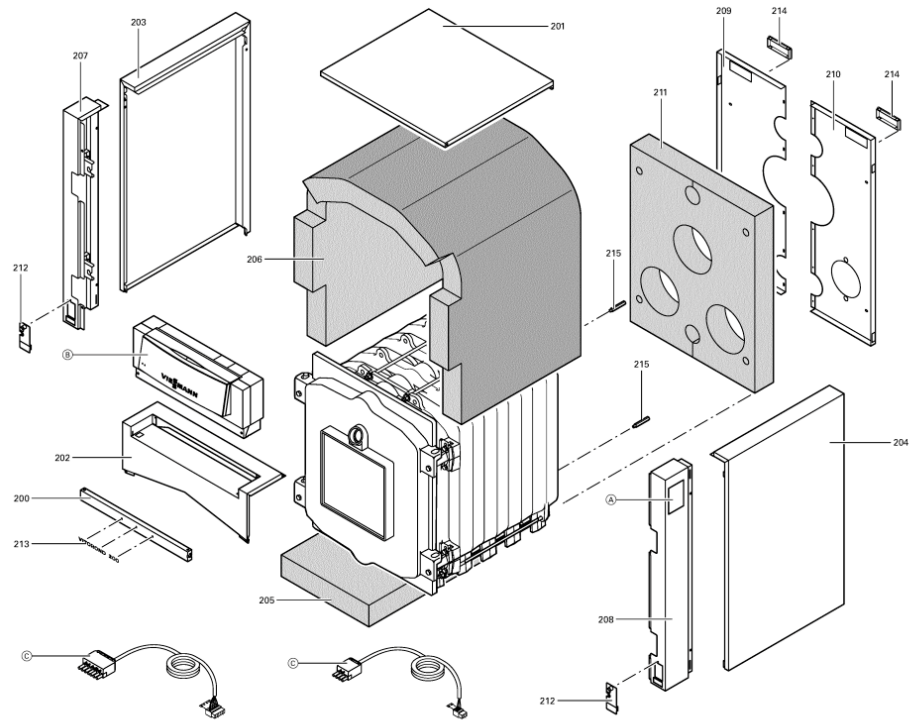

1.2. Graphique 7144412

5781 741 3/2002