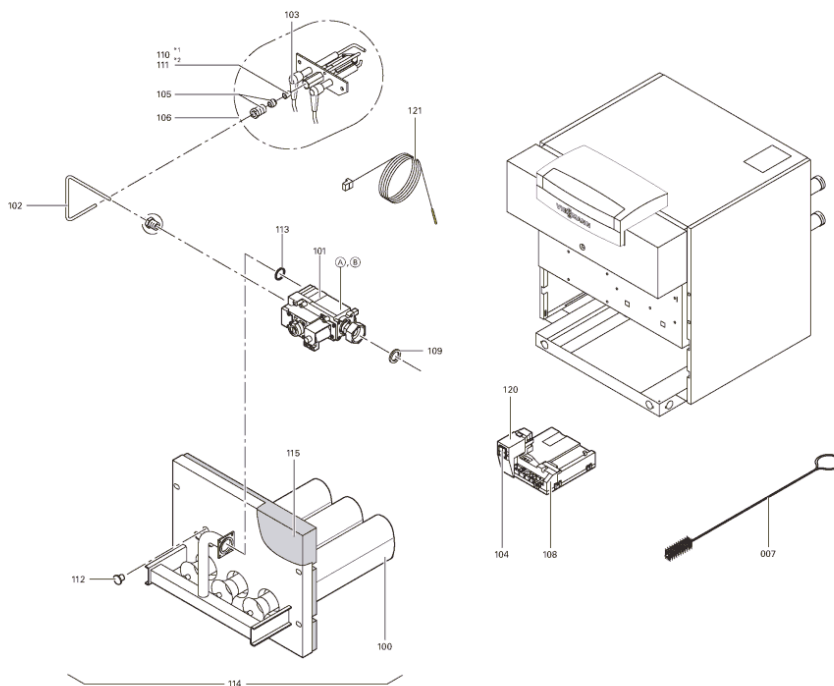

1.2. Graphique 7143561

5681 413

5681 413

24

5681 413

Chaînage 7143561 Chaudière Vitogas GS1 60kW

5781 799 10/2007

Seite 2