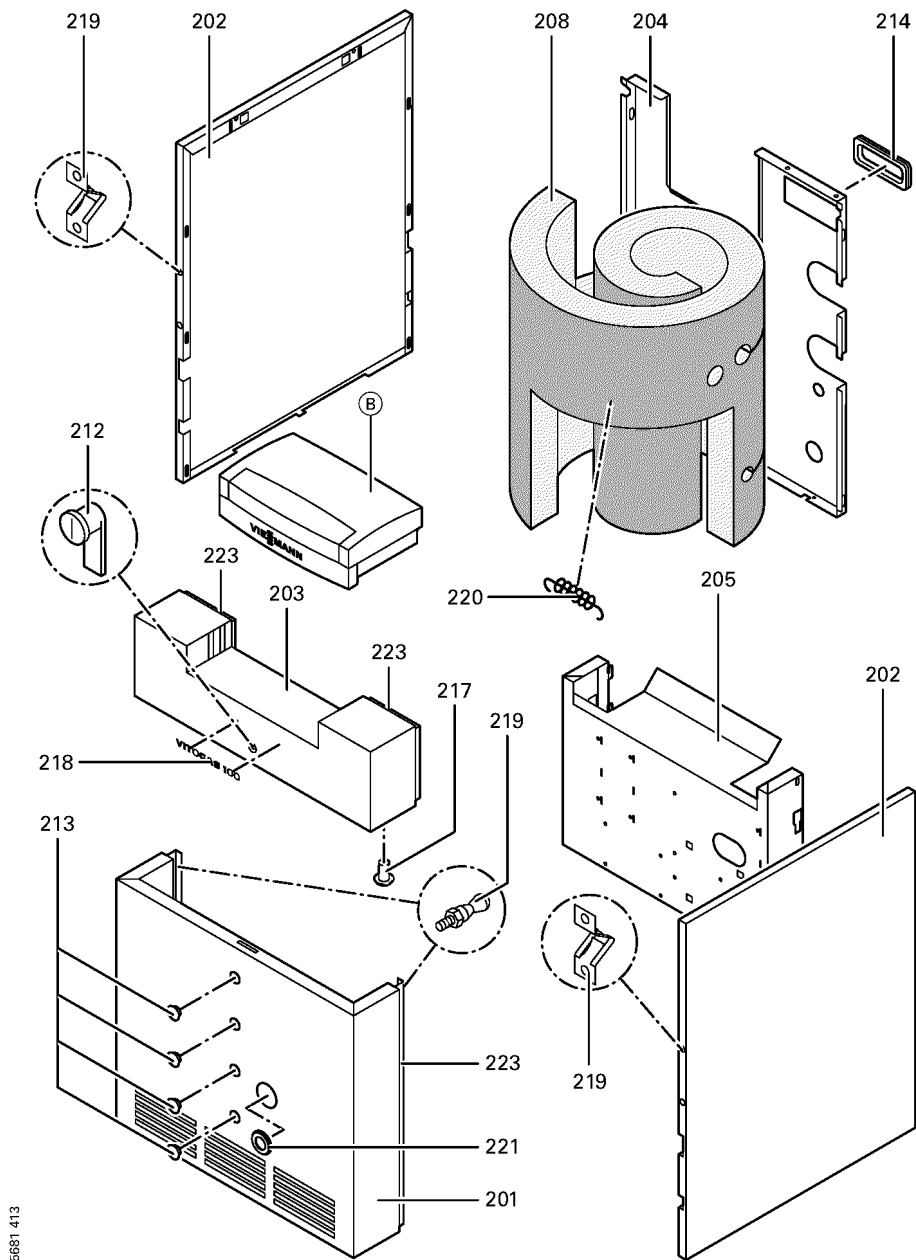

1.2. Graphique 7143561

5681 413