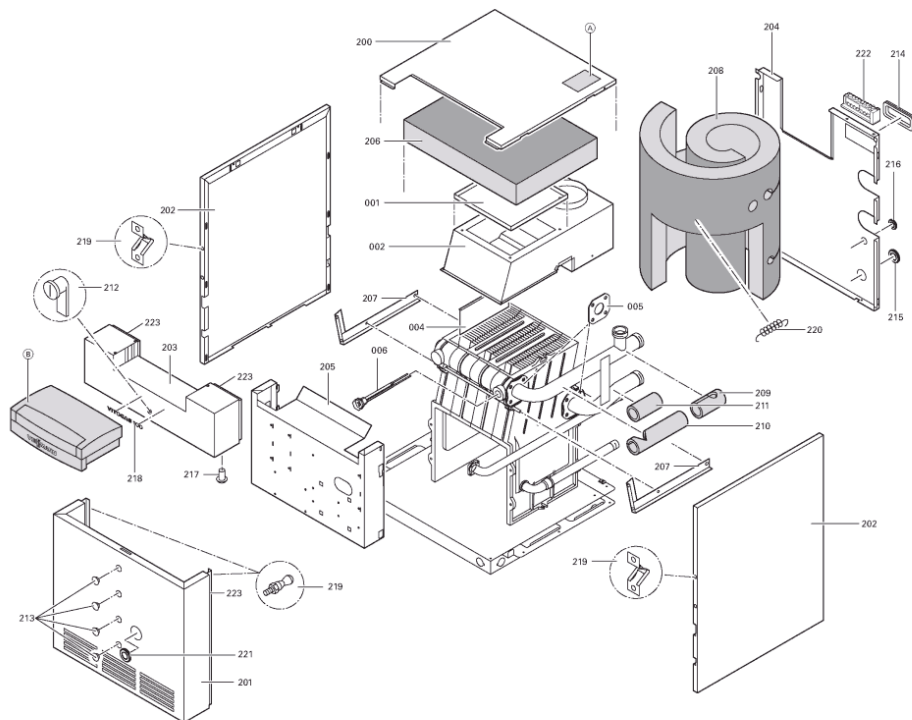

1.2. Graphique 7143561

5681 413

5681 413

24

5681 413

Chaînage 7143561 Chaudière Vitogas GS1 60kW

5781 799 10/2007

Seite 2