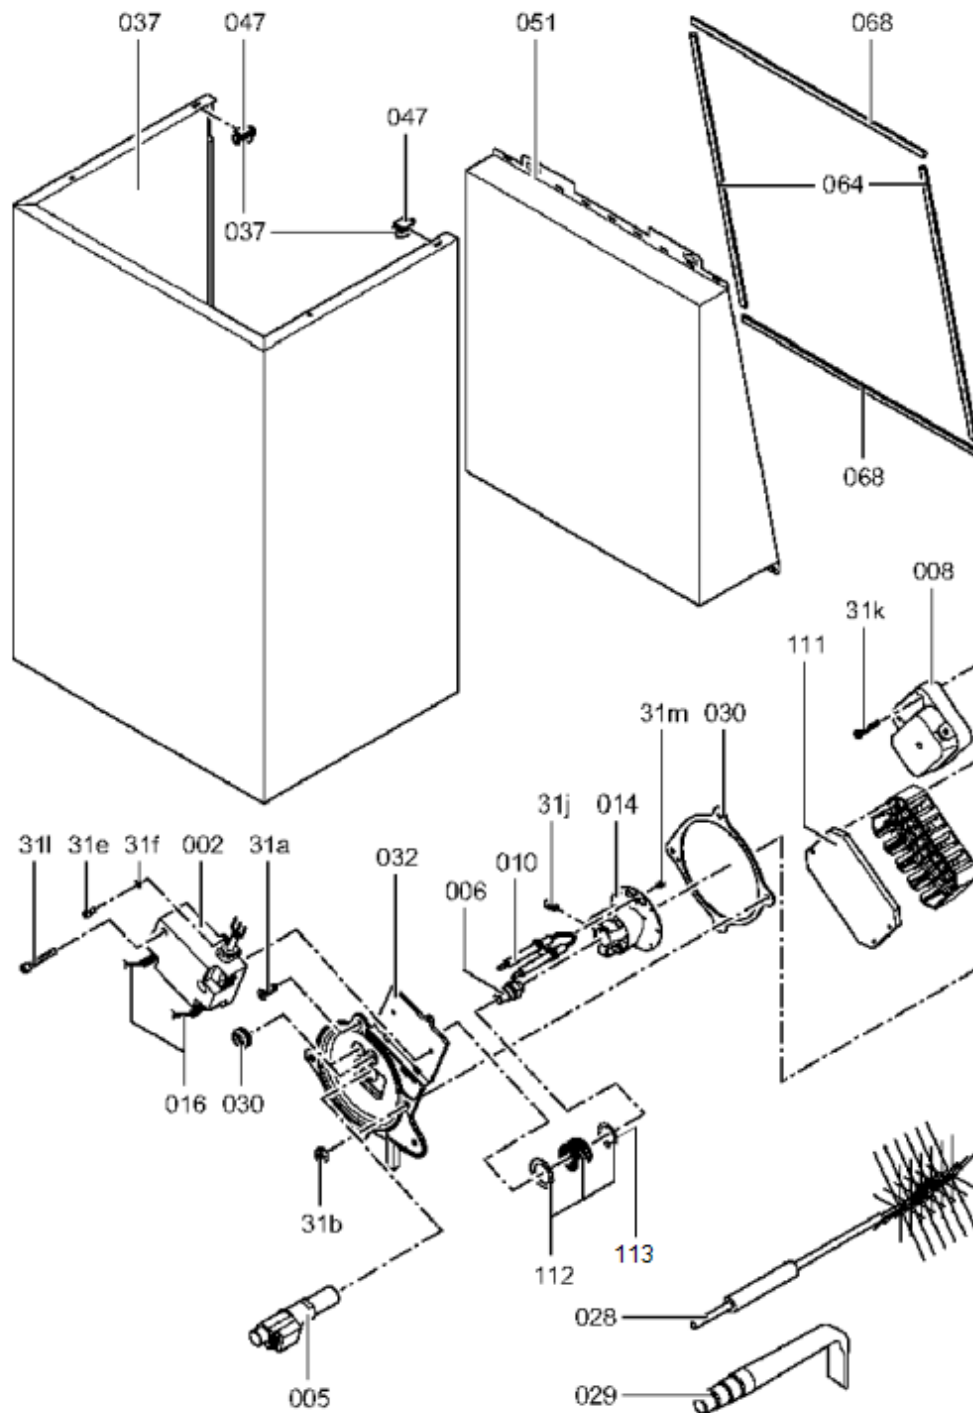

1.2. Graphique 7418781

5001 789