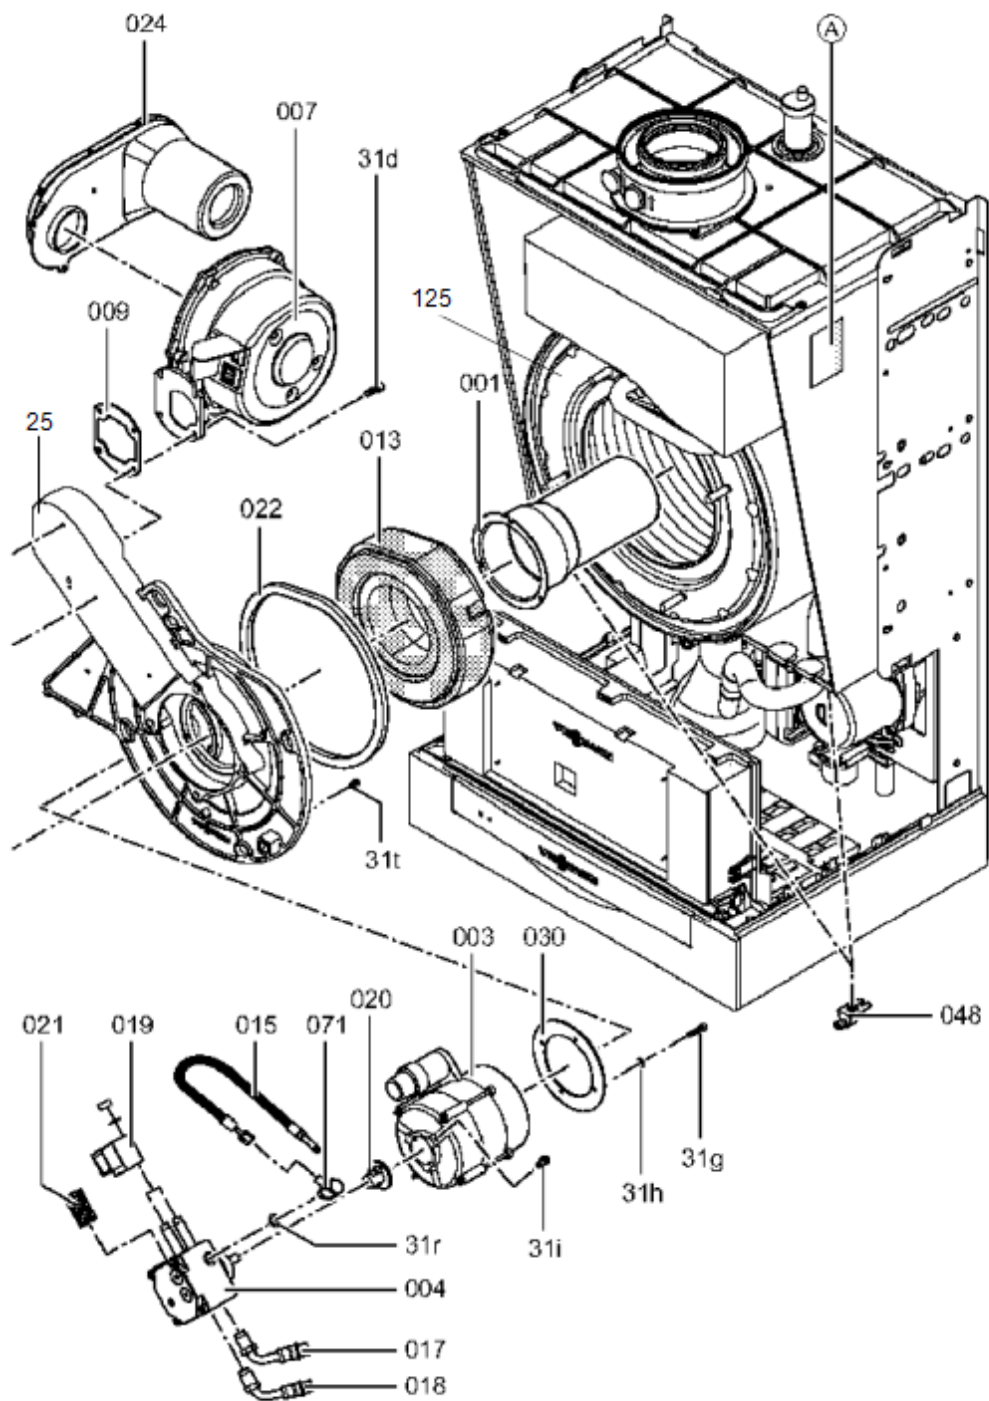

100

5881 789