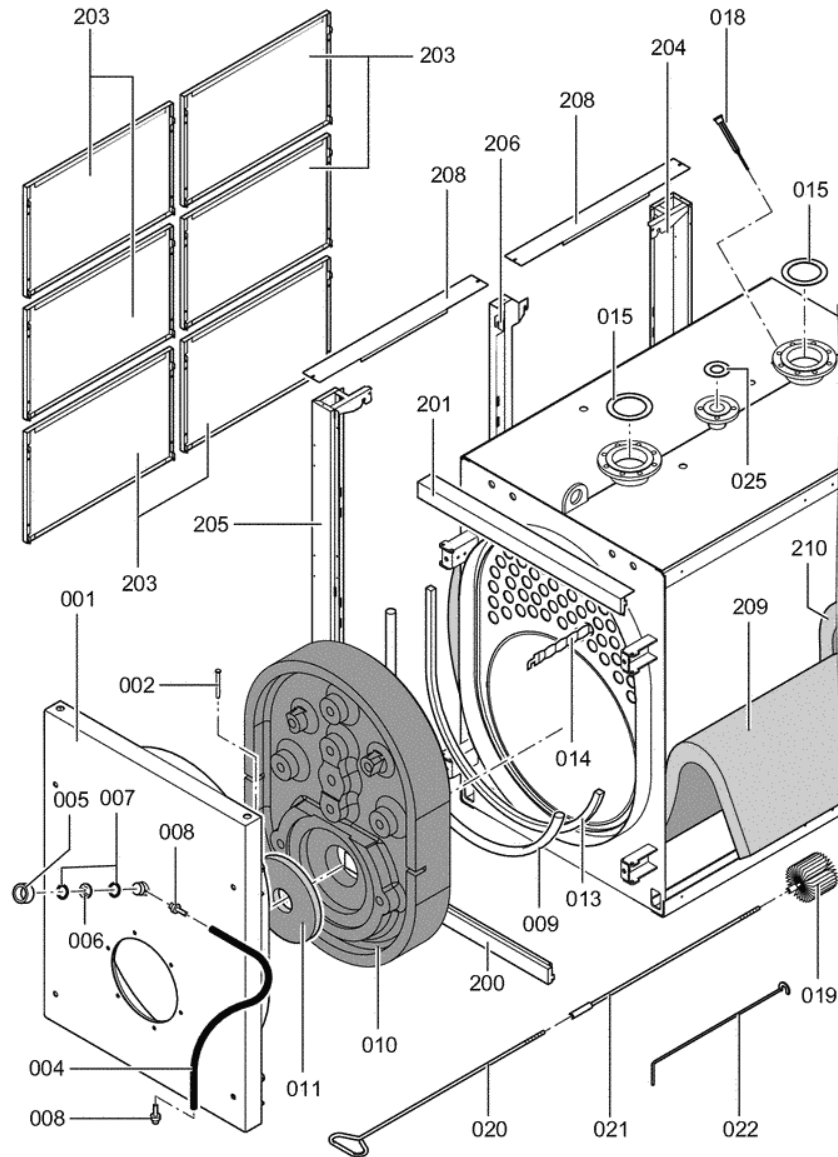

1.2. Graphique 7192488

5881 667