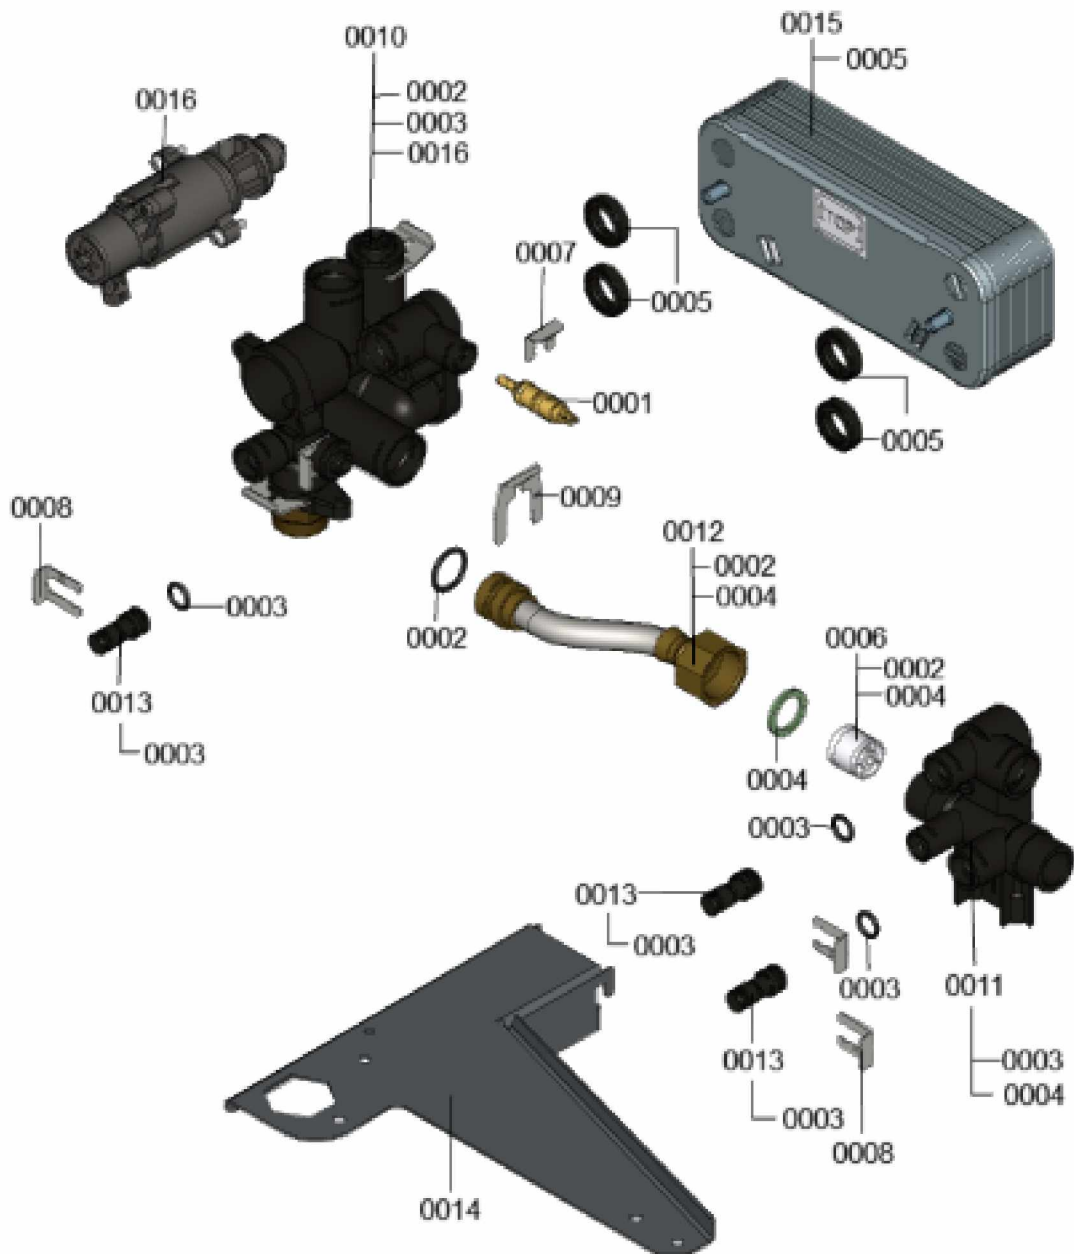

1.2. Graphique 7359380