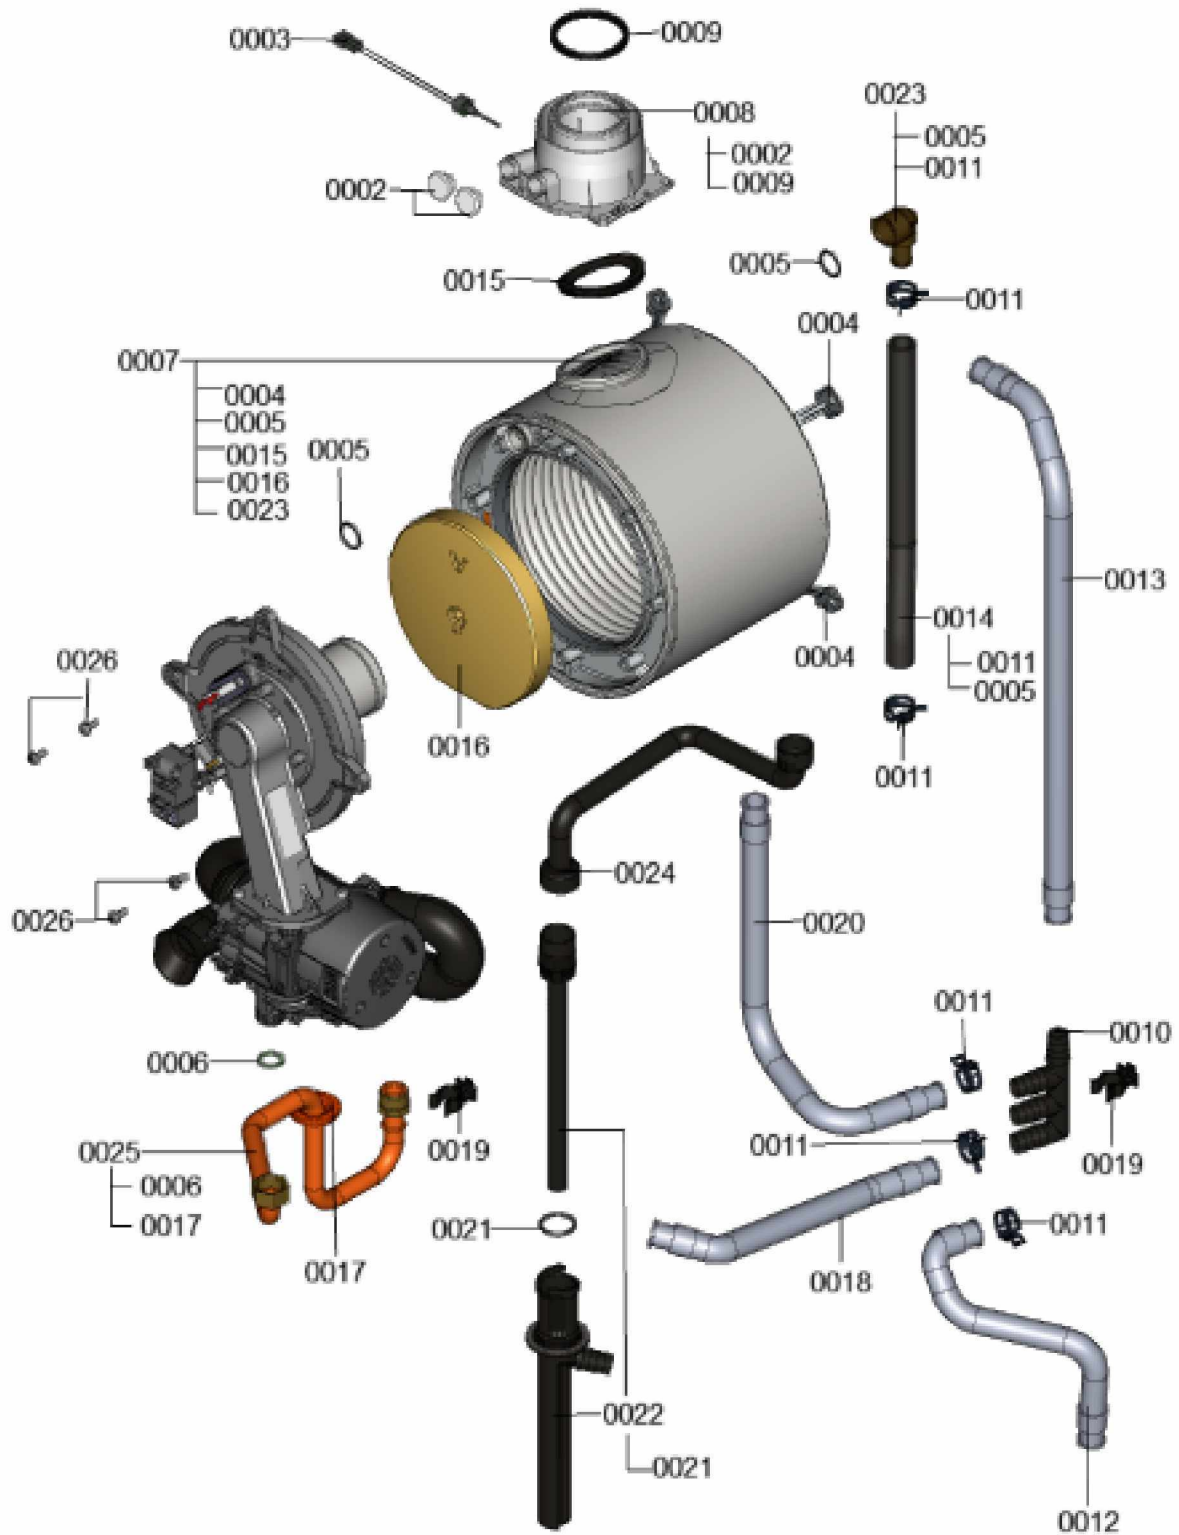

1.2. Graphique 7359376