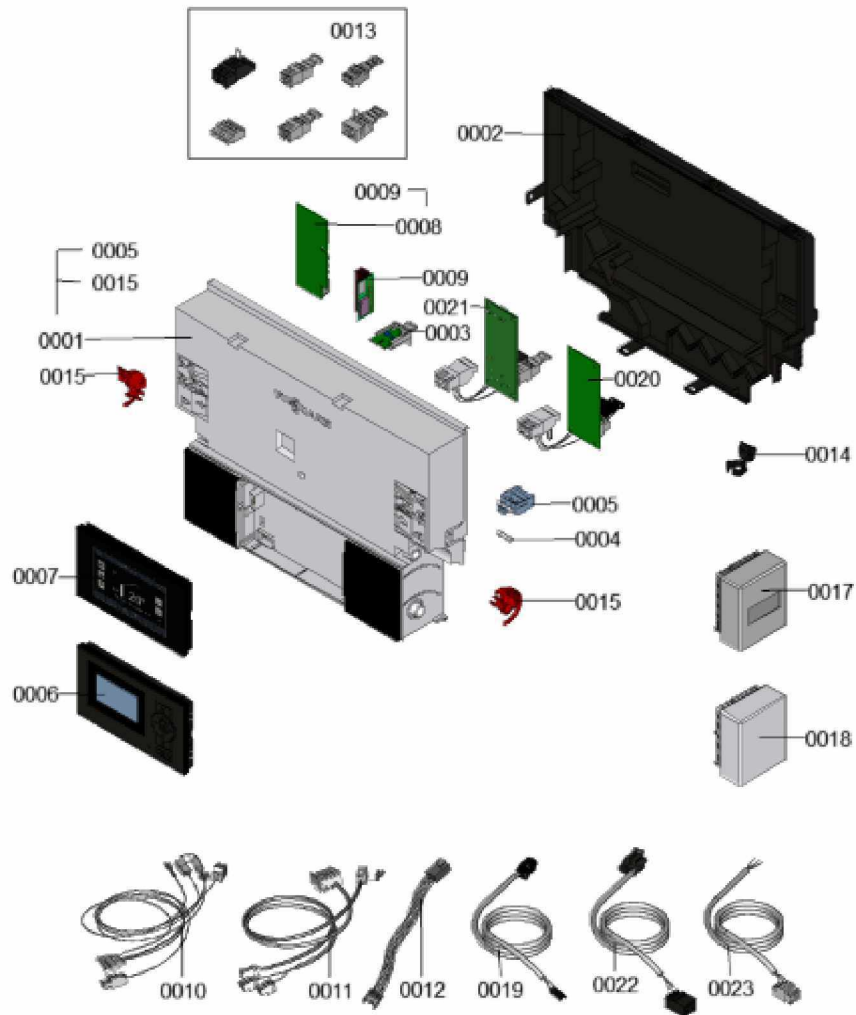

1.2. Graphique 7359841