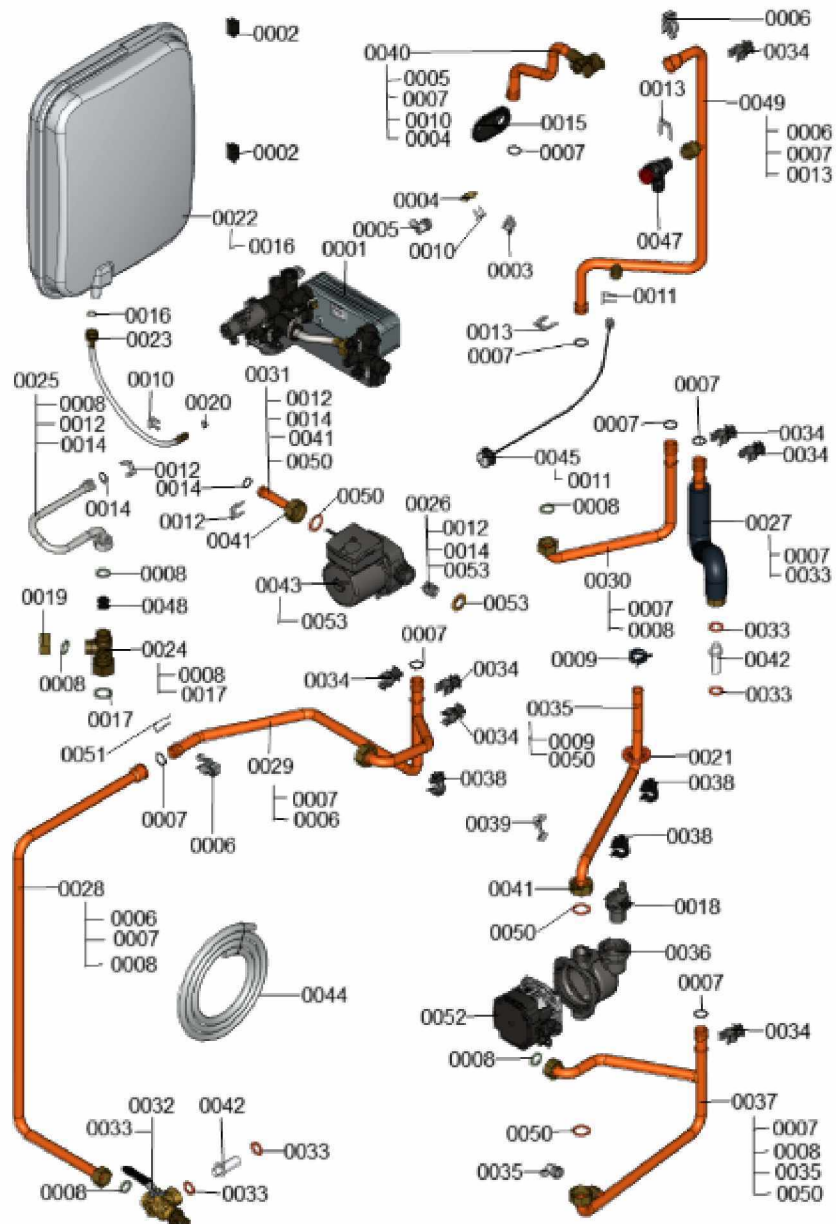

1.2. Graphique 7359382