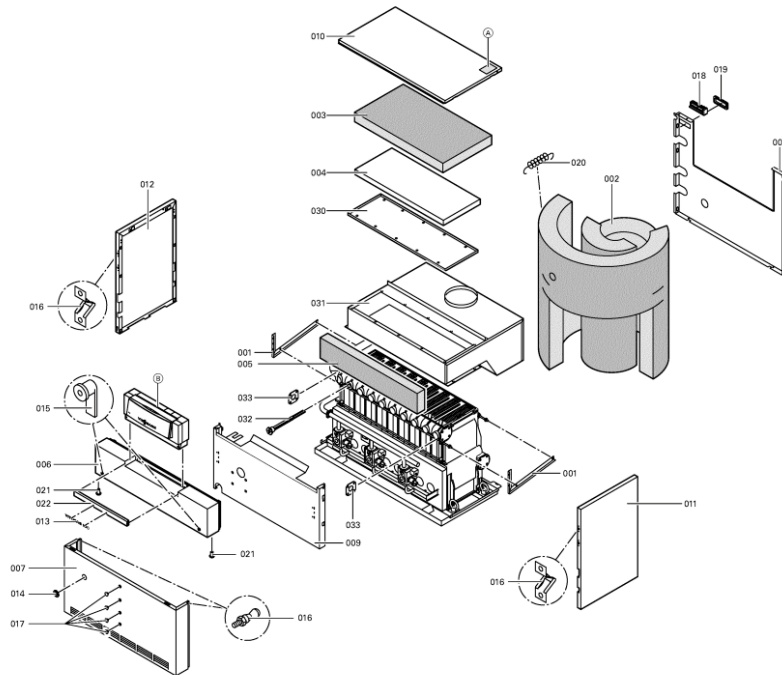

1.2. Graphique 7143301