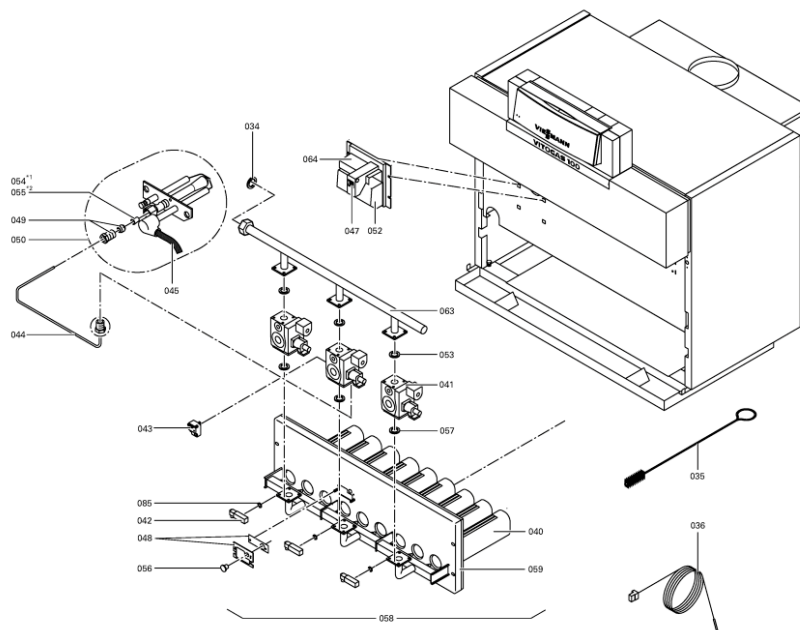

5781 751 1/2001