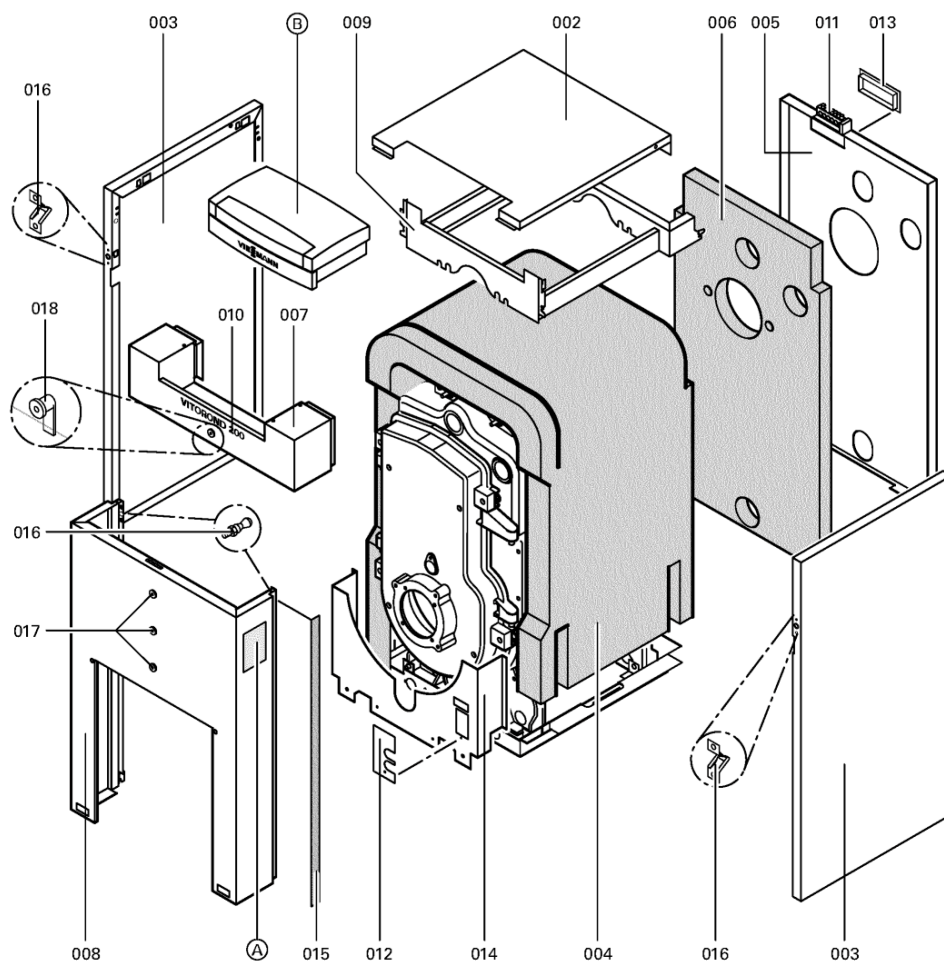

1.2. Graphique 7148152

5781 757 3/2002