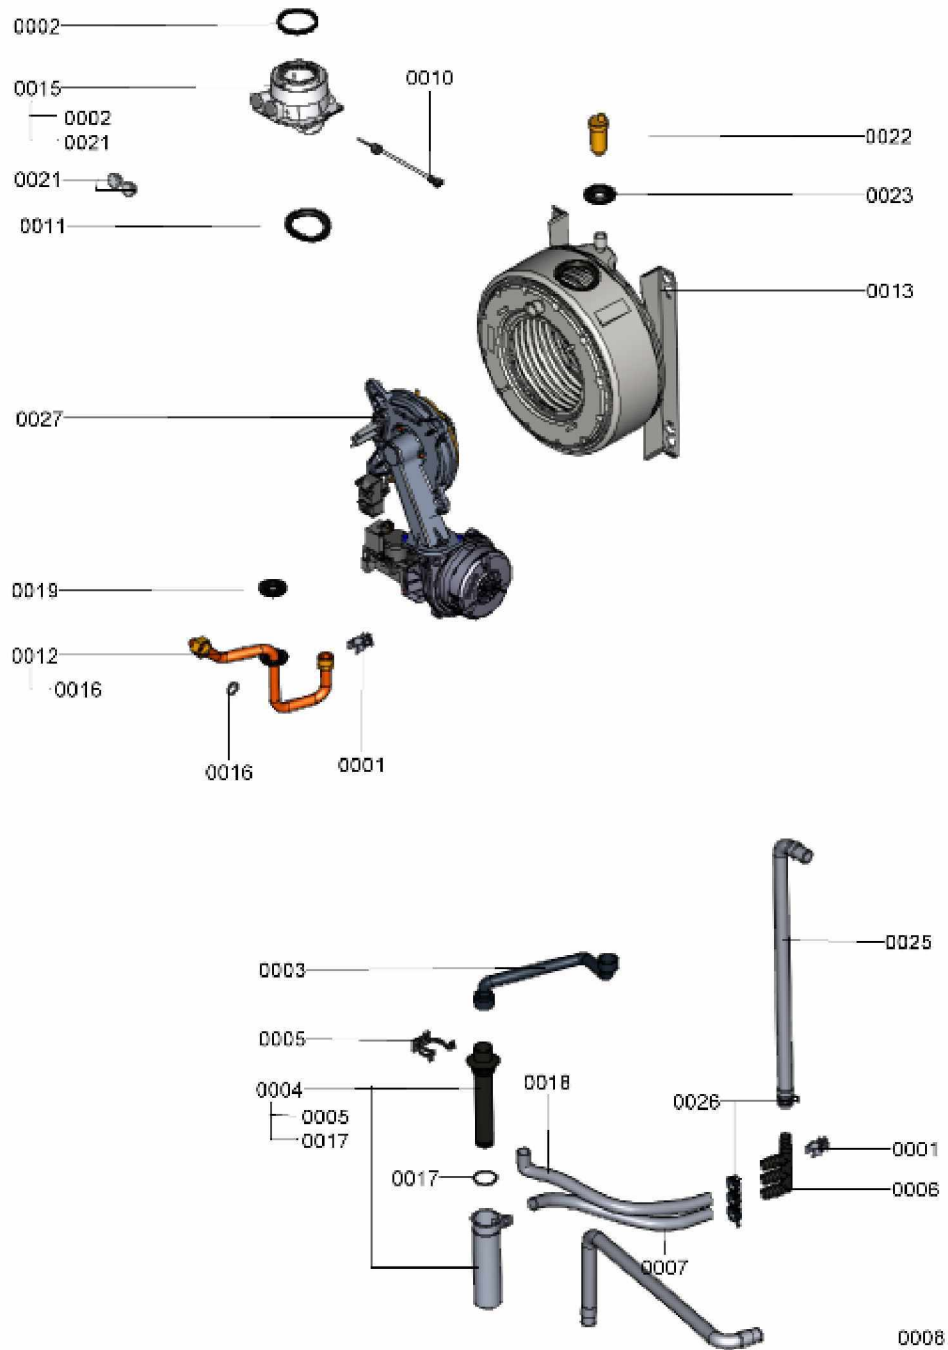

1.2. Graphique 7121246