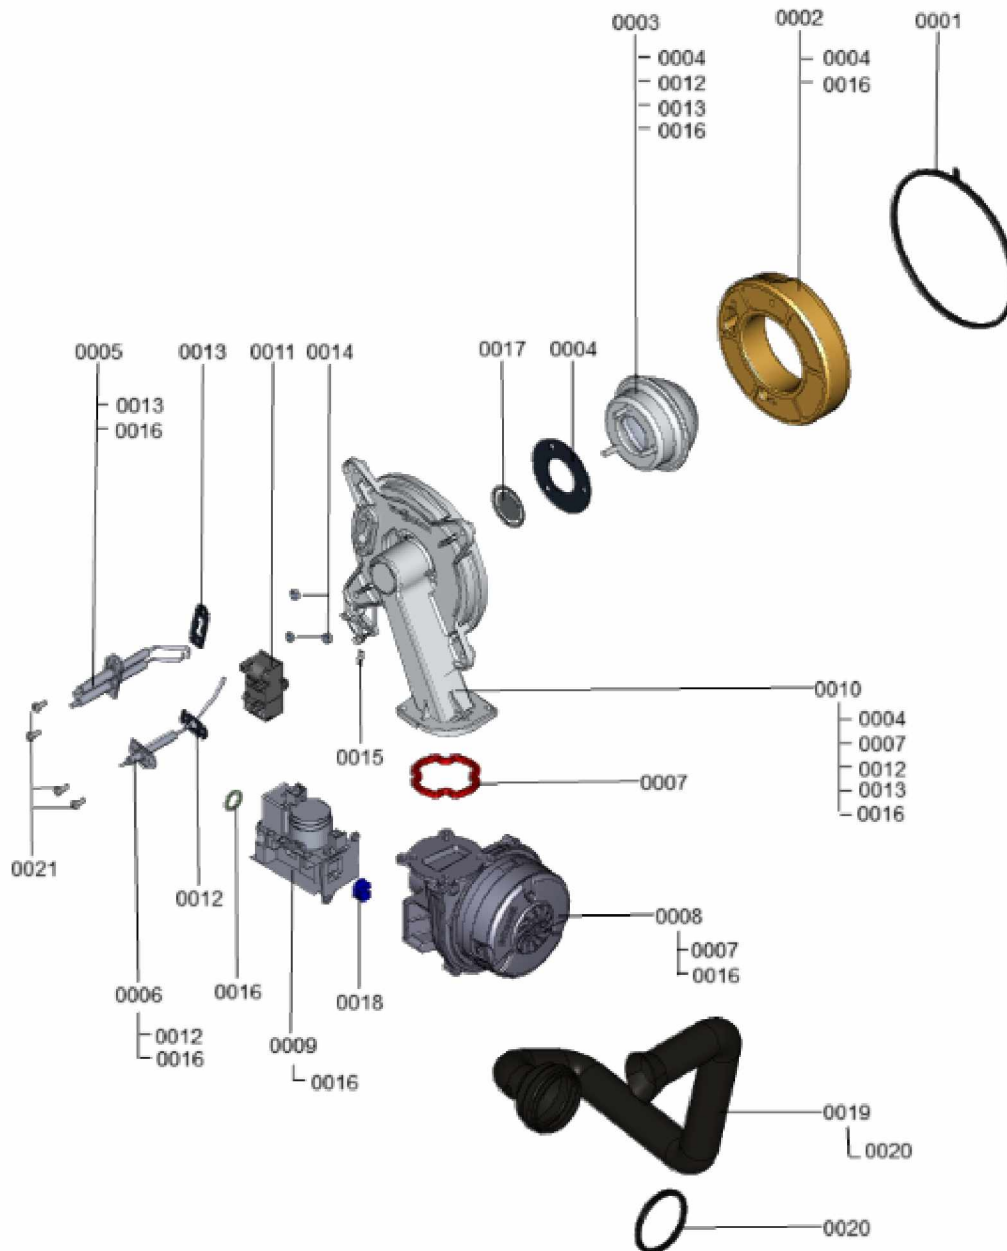

1.2. Graphique 7360578

1. Liste des pièces 7121248 Brûleur

1.1. Liste des pièces

Position	N° produit.	Désignation	GrpMat	Quantité	Prix catalogue / pc.
0001	7823346	Joint de brûleur (1 pièce)	754	1	28.00 EUR
0002	7835794	Anneau isolant	754	1	57.00 EUR
0003	7835795	Corps du brûleur D=95	754	1	252.00 EUR
0004	7823349	Joint de grille de brûleur	754	1	17.40 EUR
0005	7823350	Electrodes d'allumage	754	1	47.00 EUR
0006	7835796	Electrode d'ionisation	754	1	42.00 EUR
0007	7829796	Joint sortie ventilateur	754	1	14.00 EUR
0008	7835765	Ventilateur radial NRG118 / 660 UPM	754	1	281.00 EUR
0009	7836324	Bloc combiné gaz CES10	754	1	157.00 EUR
0010	7835797	Porte brûleur	754	1	104.00 EUR
0011	7835633	Transformateur d'allumage	754	1	52.00 EUR
0012	7827031	Joint électrode d'ionisation (5 pièces)	754	1	12.90 EUR
0013	7827025	Joint électrode d'allumage (5 pièces)	754	1	14.10 EUR
0014	7835798	Ecrou hexagonal M6	754	1	4.90 EUR
0015	7819839	Fiche plate	754	1	10.90 EUR
0016	7826217	Joints toriques 17 x 24 x 2 (5 pièces)	754	1	8.20 EUR
0017	7836208	Diaphragme	754	1	28.00 EUR
0018	7833974	Injecteur gaz 06 jaune	754	1	12.10 EUR
0019	7835792	Conduite d'aspiration	754	1	38.00 EUR
0020	7839450	Joint DN65 (1 pièce)	754	1	12.10 EUR
0021	7862025	Vis cylindrique M6x16 (5 pièces)	754	1	13.20 EUR

1.2. Graphique 7121248

1. Liste des pièces 7124977 Hydraulique

1.1. Liste des pièces

Position	N° produit.	Désignation	GrpMat	Quantité	Prix catalogue / pc.
0002	7827943	Clips D=8 (5 pièces)	754	1	8.70 EUR
0006	7836369	Module hydraulique retour	754	1	49.00 EUR
0007	7828042	Bouchon D=8/ D=10	754	1	14.00 EUR
0008	7843939	Echangeur de chaleur à plaques	754	1	115.00 EUR
0009	7827944	Clip D=10 (5 pièces)	754	1	11.30 EUR
0011	7827932	Moteur pas à pas	754	1	75.00 EUR
0012	7827933	Joint profilé (4 pièces)	754	1	9.40 EUR
0013	7819967	Sonde de température	754	1	49.00 EUR
0014	7836283	Module hydraulique départ	754	1	152.00 EUR
0015	7826216	Joints torique 9,6 x 2,4 (5pcs)	754	1	13.60 EUR