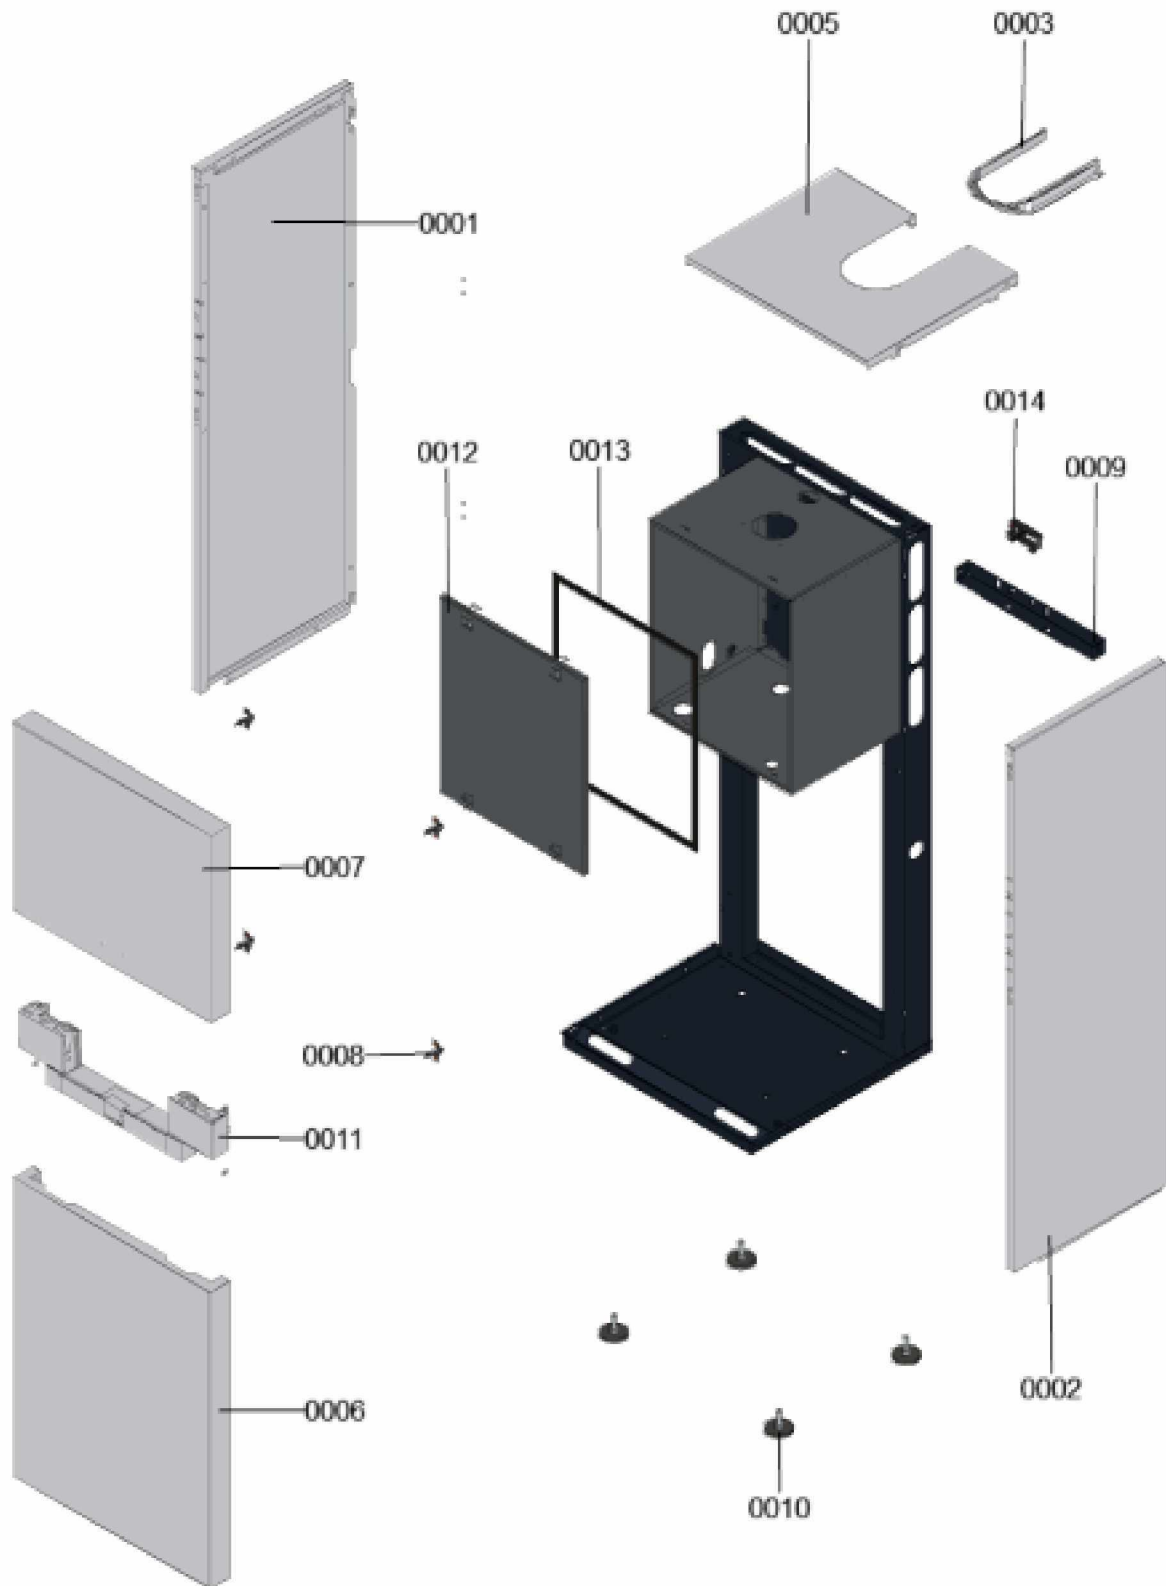

1.2. Graphique 7359475