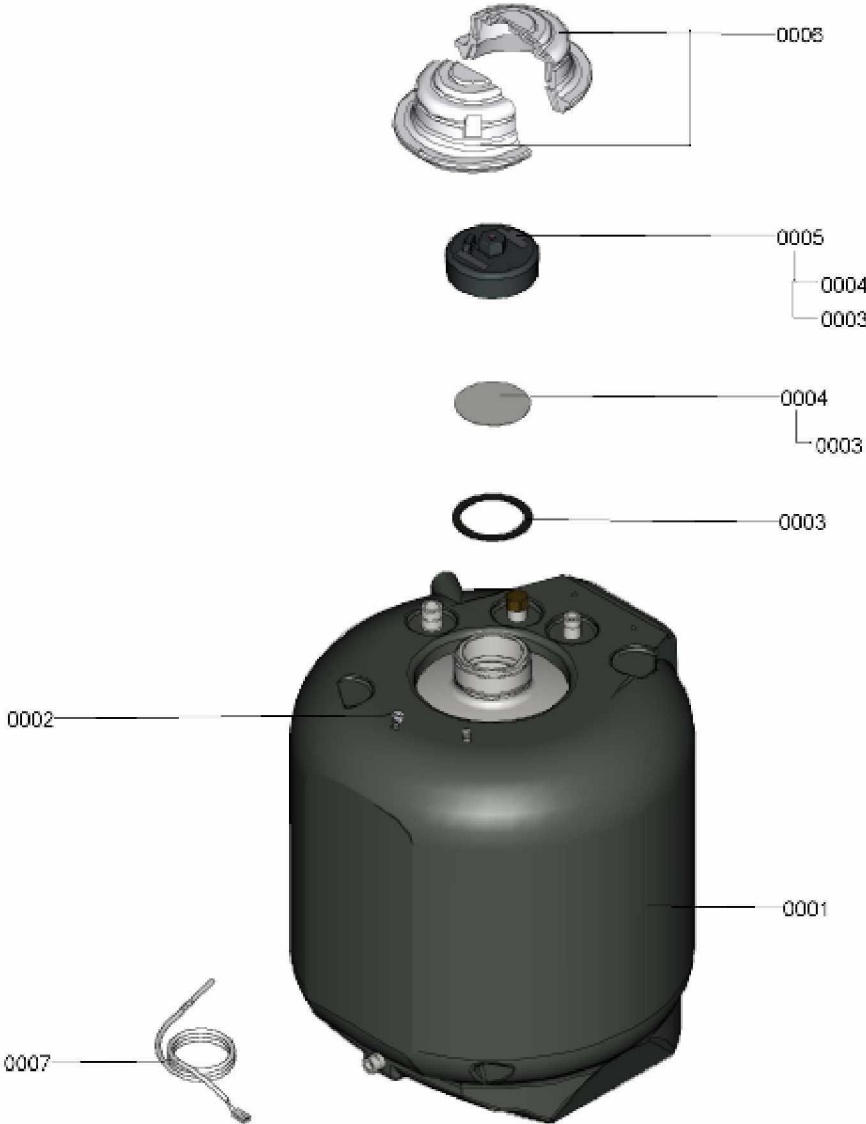

1.2. Graphique 7121246

1. Liste des pièces 7124976 Ballon

1.1. Liste des pièces

Position	N° produit.	Désignation	GrpMat	Quantité	Prix catalogue / pc.
0001	7843944	Speicher montiert 100L	754	1	Sur demande
0002	7819661	Serre câble	749	1	6.20 EUR
0003	7819666	Joint Horicell/Verticell/Vitocell 300	749	1	13.30 EUR
0004	7819646	Disque de maintien pour joint boiler 4"	749	1	20.00 EUR
0005	7819665	Trappe de visite réservoir 4"	749	1	72.00 EUR
0006	7831728	Isolant 4"	754	1	27.00 EUR
0007	7834379	Sonde ECS NTC 10k	754	1	84.00 EUR

1.2. Graphique 7124976

1. Liste des pièces 7359458 Régulation

1.1. Liste des pièces

Position	N° produit.	Désignation	GrpMat	Quantité	Prix catalogue / pc.
0001	7862223	Régulation VBC132-E30.1xx	754	1	550.00 EUR
0002	7835808	Paroi arrière	754	1	57.00 EUR
0003	7849678	Clé de codage 2758:01F0	754	1	27.00 EUR
0004	7404365	Fusible T 6,3A/250V (10 pièces)	754	1	7.10 EUR
0005	7823502	Porte fusible 6,3 AT	754	1	6.70 EUR
0006	7870368	Vitotronic 200 HO2C	752	1	536.00 EUR
0008	7849790	Module LAN	754	1	186.00 EUR
0009	7823033	Platine d'adaptation module LON	754	1	67.00 EUR
0010	7837931	Nappe de câble X8/X9/Ioni	754	1	91.00 EUR
0011	7837607	Nappe de câble 100/35/54/Terre	754	1	44.00 EUR
0012	7833982	Câble de raccordement moteur pas à pas	754	1	13.30 EUR
0013	7842446	Contrefiche régulation	754	1	23.00 EUR
0014	7823516	Serre câble (10 pièces)	754	1	9.40 EUR
0015	7831618	Pièces de blocage gauche et droite	754	1	15.30 EUR
0017	7455213	Sonde de température extérieure RF	653	1	Sur demande
0018	7837053	Sonde de temp. extérieure NTC 10 kΩ	630	1	141.00 EUR
0019	7836273	Couplage LAN + câble	754	1	65.00 EUR
0020	7843930	Câble raccord. pompe circuit chauff. 20	754	1	13.30 EUR
0021	7843931	Câble de raccordement bus KM 145	754	1	13.30 EUR
0022	7839460	Câble raccordement pompe charge ECS 21	754	1	54.00 EUR
0023	7837939	Nappe de câble X9/sondes	754	1	38.00 EUR
0024	7436476	Extension interne H1	630	1	151.00 EUR