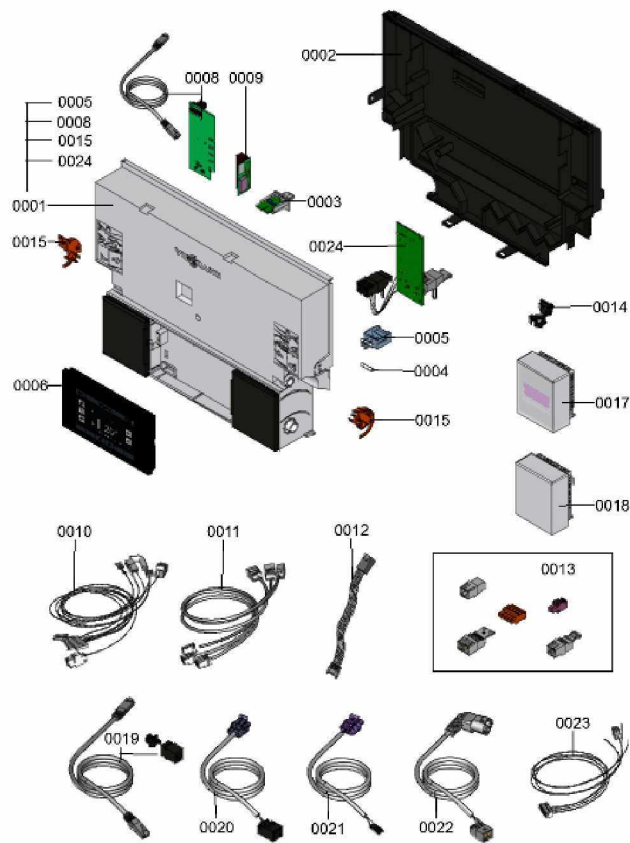

1.2. Graphique 7359458