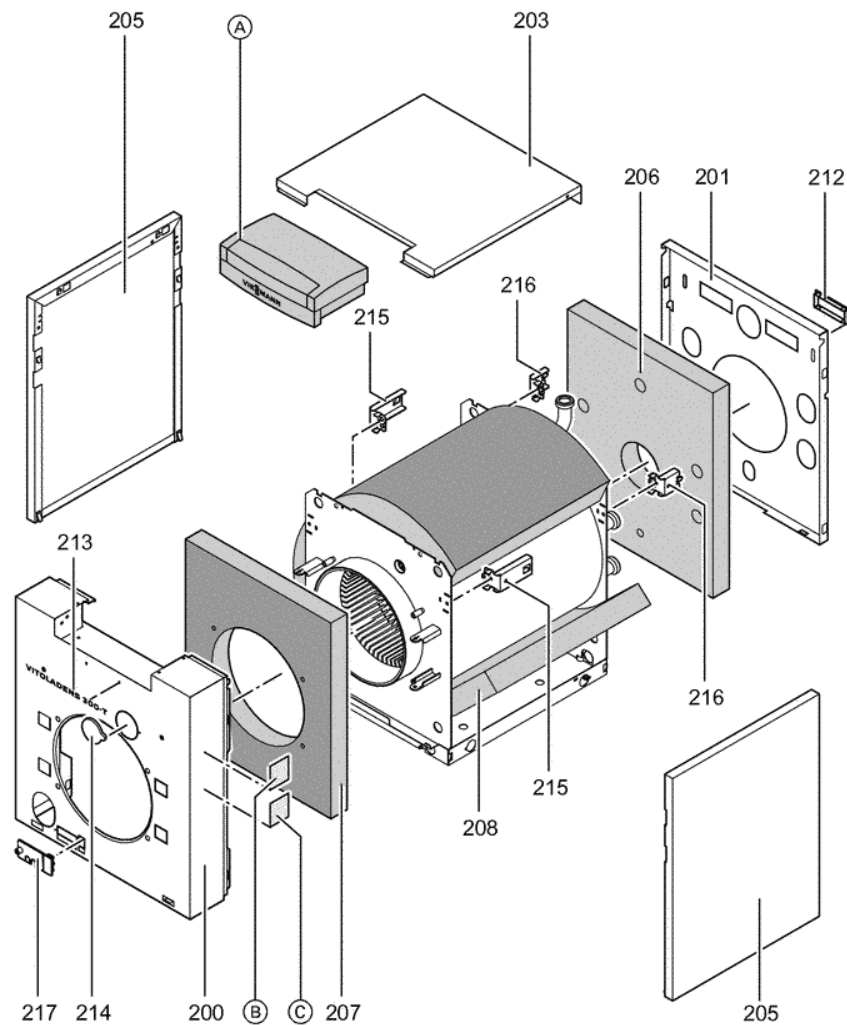

1.2. Graphique 7465660

5601 906