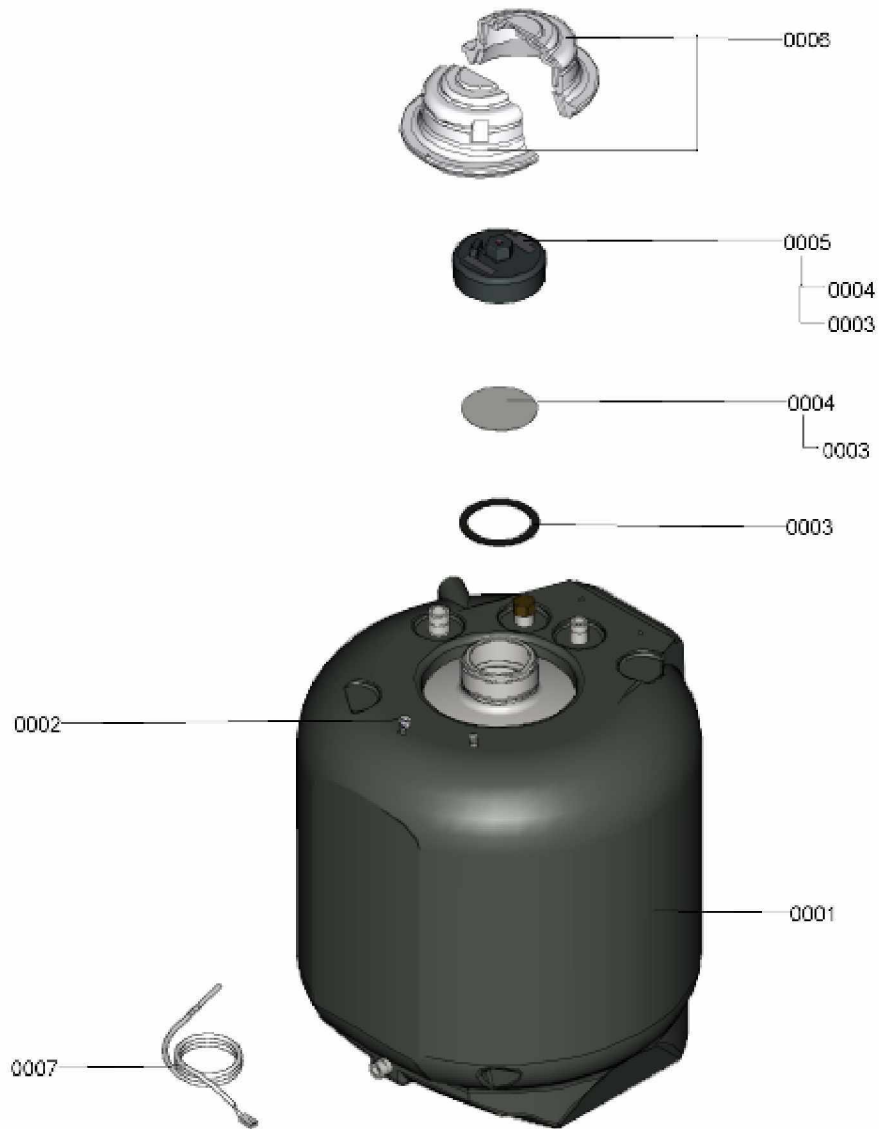

1.2. Graphique 7121224

1. Liste des pièces 7115759 Ballon

1.1. Liste des pièces

Position	N° produit.	Désignation	GrpMat	Quantité	Prix catalogue / pc.
0001	7831726	Ballon 100L inox	754	1	1,663.00 EUR
0002	7819661	Serre câble	749	1	6.20 EUR
0003	7819666	Joint Horicell/Verticell/Vitocell 300	749	1	13.30 EUR
0004	7819646	Disque de maintien pour joint boiler 4"	749	1	20.00 EUR
0005	7819665	Trappe de visite réservoir 4"	749	1	72.00 EUR
0006	7831728	Isolant 4"	754	1	27.00 EUR
0007	7834379	Sonde ECS NTC 10k	754	1	84.00 EUR

1.2. Graphique 7115759

1. Liste des pièces 7121238 Hydraulique

1.1. Liste des pièces

Position	N° produit.	Désignation	GrpMat	Quantité	Prix catalogue / pc.
0001	7832348	Coquille isolante échangeur à plaques	754	1	42.00 EUR
0002	7827943	Clips D=8 (5 pièces)	754	1	8.70 EUR
0005	7832349	Isolant échangeur à plaques	754	1	42.00 EUR
0006	7836369	Module hydraulique retour	754	1	49.00 EUR
0007	7828042	Bouchon D=8/ D=10	754	1	14.00 EUR
0008	7831659	Echangeur à plaques CB10-26	754	1	131.00 EUR
0009	7827944	Clip D=10 (5 pièces)	754	1	11.30 EUR
0011	7827932	Moteur pas à pas	754	1	75.00 EUR
0012	7827933	Joint profilé (4 pièces)	754	1	9.40 EUR
0013	7819967	Sonde de température	754	1	49.00 EUR
0014	7836283	Module hydraulique départ	754	1	152.00 EUR
0015	7826216	Joints torique 9,6 x 2,4 (5pcs)	754	1	13.60 EUR