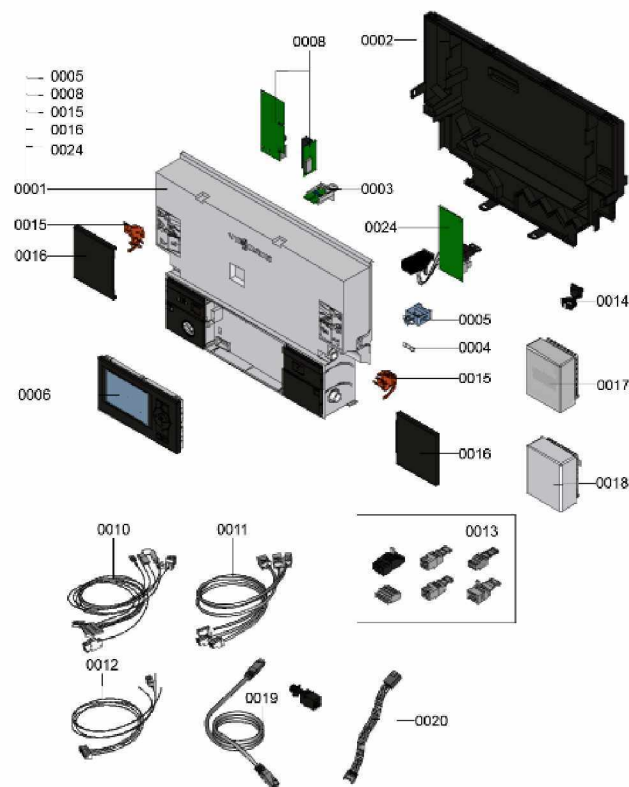

1.2. Graphique 7121243

1. Liste des pièces 7121224 Régulation

1.1. Liste des pièces

Position	N° produit.	Désignation	GrpMat	Quantité	Prix catalogue / pc.
0001	7857439	Régulation VBC132-D30.3xx	754	1	627.00 EUR
0002	7835808	Paroi arrière	754	1	57.00 EUR
0003	7838419	Fiche de codage 245C:0201	754	1	20.00 EUR
0004	7404365	Fusible T 6,3A/250V (10 pièces)	754	1	7.10 EUR
0005	7823502	Porte fusible 6,3 AT	754	1	6.70 EUR
0006	7863703	Vitotronic 200 HO1C	754	1	479.00 EUR
0008	7841623	Platine sonde UI100-B30	752	1	278.00 EUR
0010	7837931	Nappe de câble X8/X9/Ioni	754	1	91.00 EUR
0011	7837607	Nappe de câble 100/35/54/Terre	754	1	44.00 EUR
0012	7837939	Nappe de câble X9/sondes	754	1	38.00 EUR
0013	7837898	Connecteurs Neptune	754	1	47.00 EUR
0014	7823516	Serre câble (10 pièces)	754	1	9.40 EUR
0015	7831618	Pièces de blocage gauche et droite	754	1	15.30 EUR
0016	7831619	Papillon gauche et droit Vitoladens	754	1	51.00 EUR
0017	7455213	Sonde de température extérieure RF	653	1	Sur demande
0018	7837053	Sonde de temp. extérieure NTC 10 kΩ	630	1	141.00 EUR
0019	7836273	Couplage LAN + câble	754	1	65.00 EUR
0020	7833982	Câble de raccordement moteur pas à pas	754	1	13.30 EUR
0021	7837634	Câble moteur pas à pas 2	754	1	11.20 EUR
0022	7837940	Câble alimentation 40	754	1	92.00 EUR
0023	7837941	Câble alimentation 40 solaire	754	1	92.00 EUR
0024	7498513	Extension interne H1	630	1	152.00 EUR

1.2. Graphique 7121224

1. Liste des pièces 7115759 Ballon

1.1. Liste des pièces

Position	N° produit.	Désignation	GrpMat	Quantité	Prix catalogue / pc.
0001	7831726	Ballon 100L inox	754	1	1,663.00 EUR
0002	7819661	Serre câble	749	1	6.20 EUR
0003	7819666	Joint Horicell/Verticell/Vitocell 300	749	1	13.30 EUR
0004	7819646	Disque de maintien pour joint boiler 4"	749	1	20.00 EUR
0005	7819665	Trappe de visite réservoir 4"	749	1	72.00 EUR
0006	7831728	Isolant 4"	754	1	27.00 EUR
0007	7834379	Sonde ECS NTC 10k	754	1	84.00 EUR