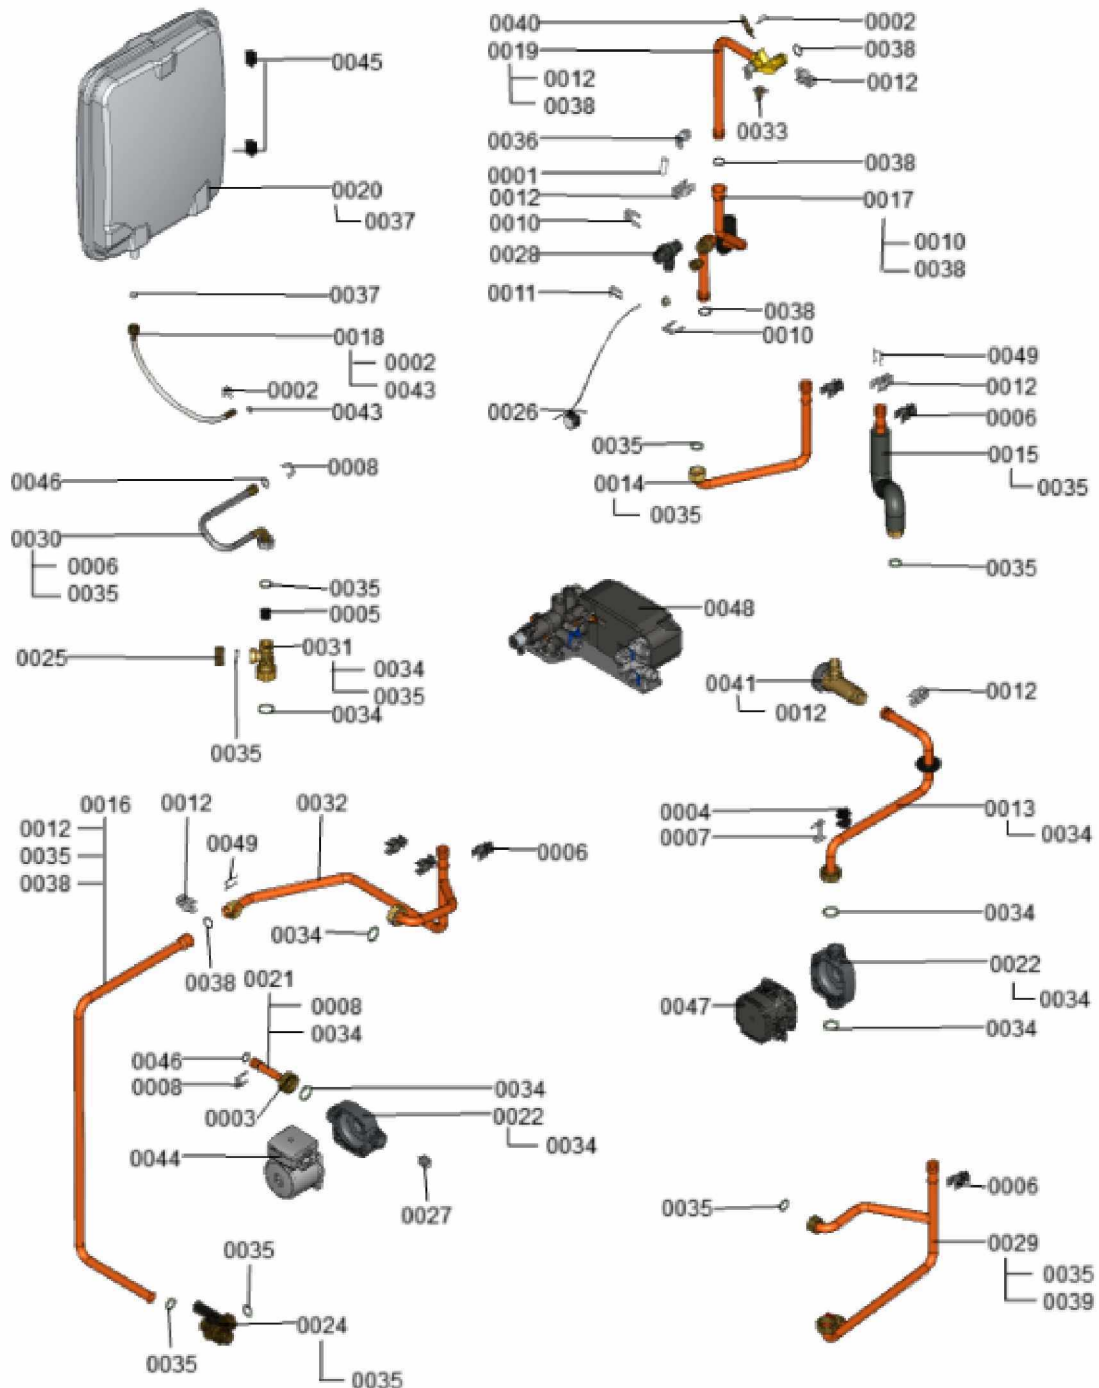

1.2. Graphique 7121243