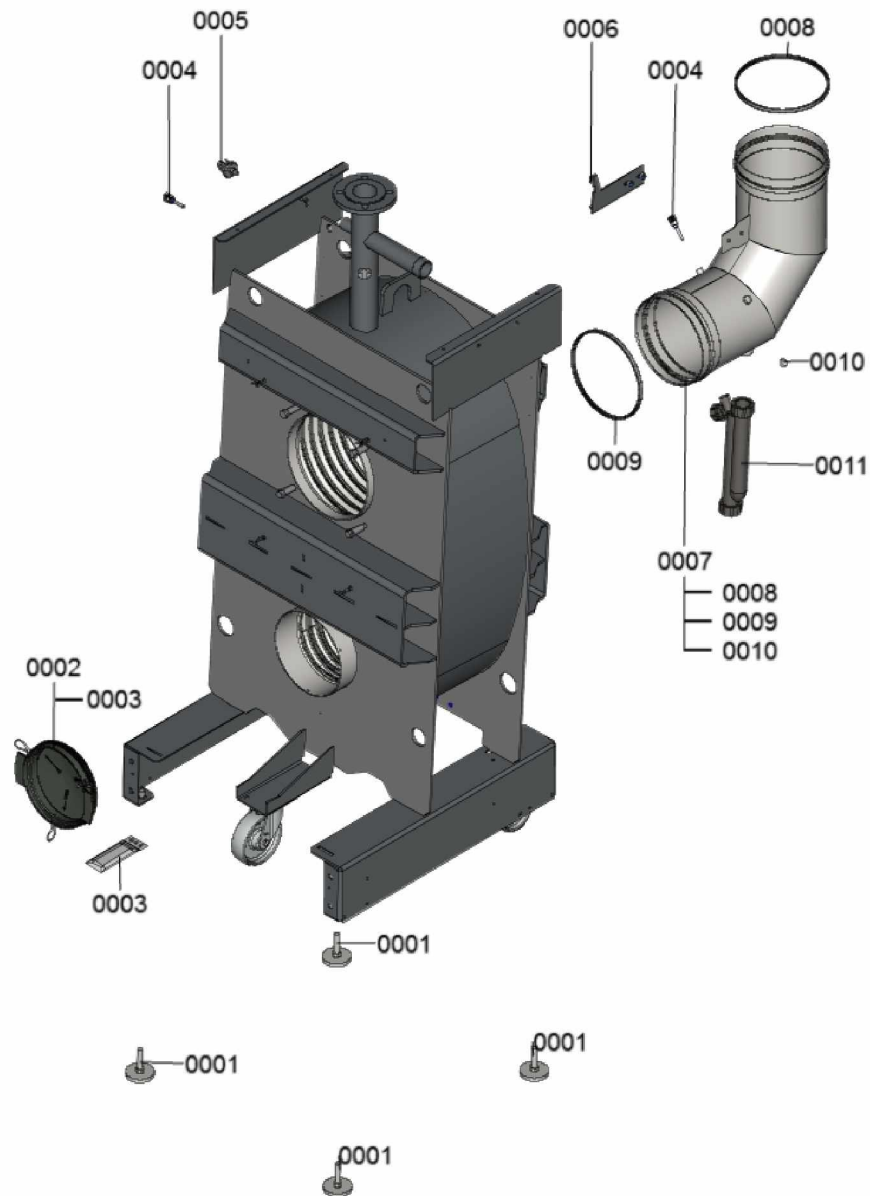

## 1. Liste des pièces 7358345 Chaudière

### 1.1. Liste des pièces

Position	N° produit.	Désignation	GrpMat	Quantité	Prix catalogue / pc.
0001	7818798	Pied réglable (1 pièces) Vitocell	749	1	6.50 EUR
0002	7875582	Trappe de révision avec joint	754	1	29.00 EUR
0003	7867380	Connecteur 3	754	1	10.00 EUR
0004	7856699	Sonde de température NTC DUPLEX 10K1	754	1	52.00 EUR
0005	7867381	Pressostat manque d'eau PSW-M4	754	1	59.00 EUR
0006	7856855	Tôle de fixation	754	1	33.00 EUR
0007	7856697	Manchette de raccordement à la chaudière	754	1	213.00 EUR
0008	7867068	Bague d'étanchéité à double lèvres DN200	754	1	66.00 EUR
0009	7867067	Bague d'étanchéité à double lèvres DN206	754	1	66.00 EUR
0010	7868495	Bouchon KAS	754	1	8.00 EUR
0011	7828796	Siphon	754	1	32.00 EUR
0012	7822742	Bouchons (2x) pour manchette de rdt	754	1	12.80 EUR

## 1. Liste des pièces 7358398 Brûleur