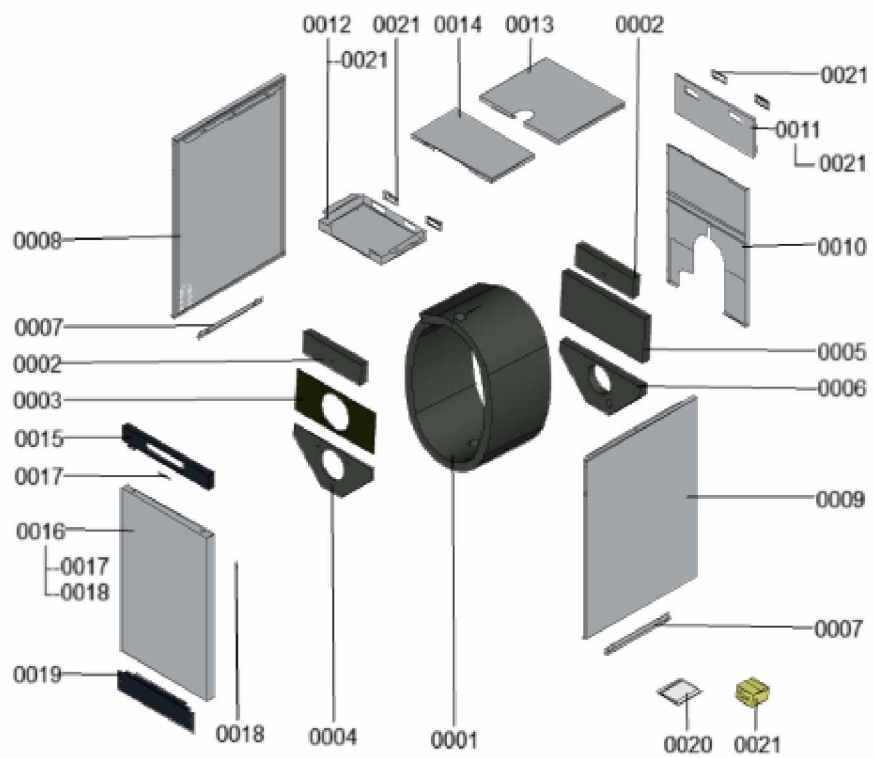

1.2. Graphique 7911328