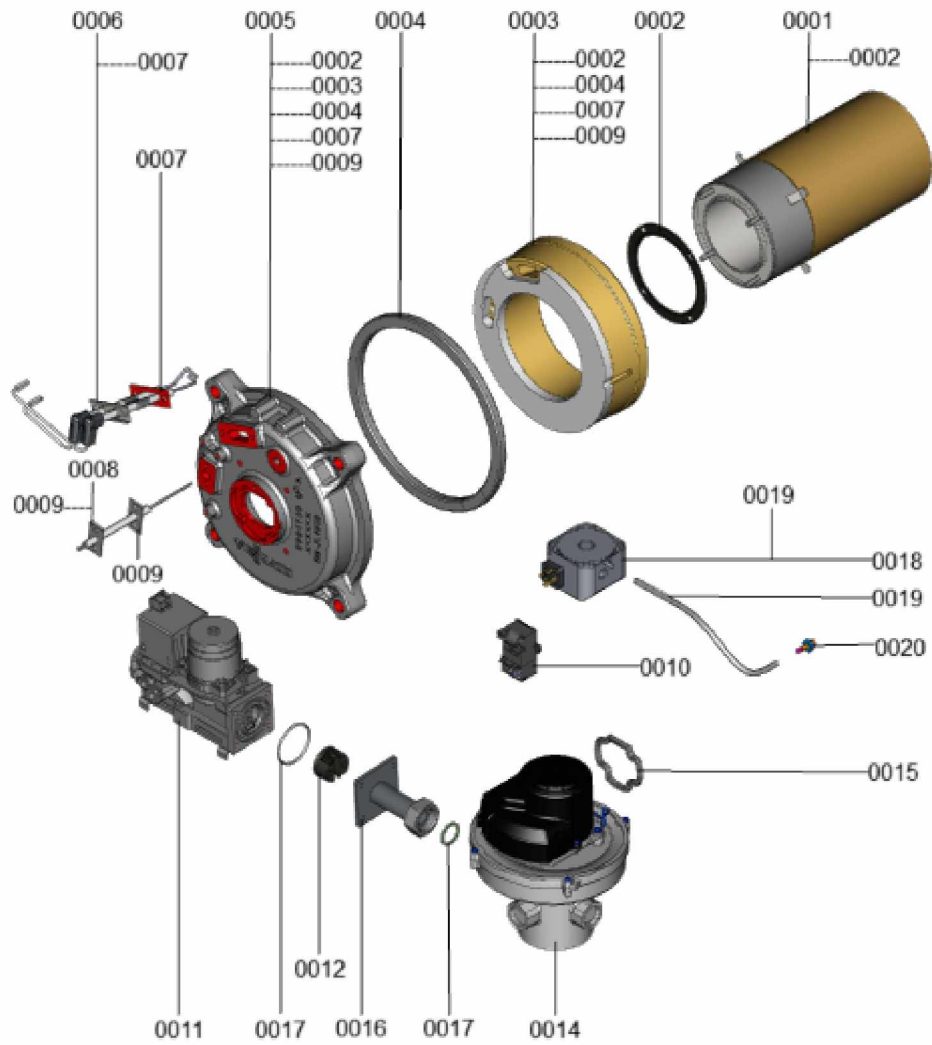

1.2. Graphique 7358398