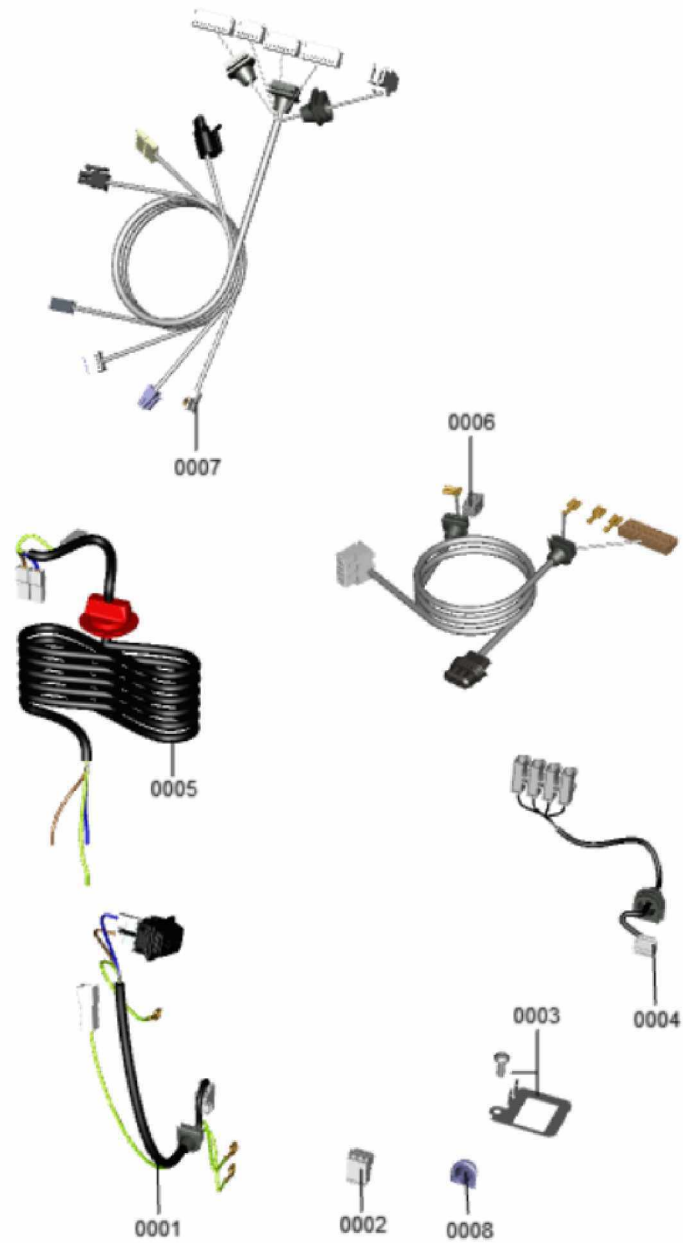

1.2. Graphique 7911754