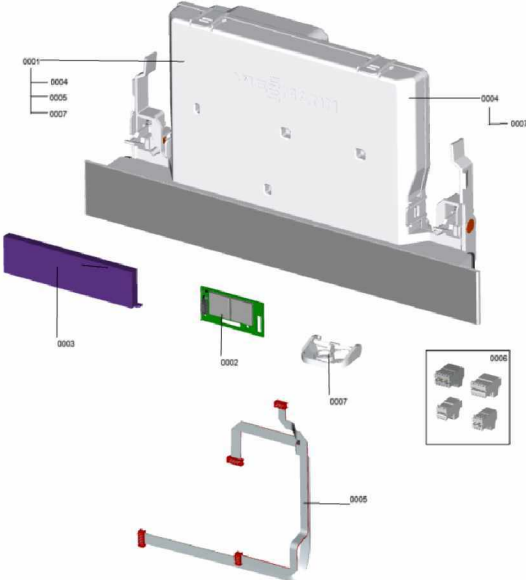

1.2. Graphique 7911746