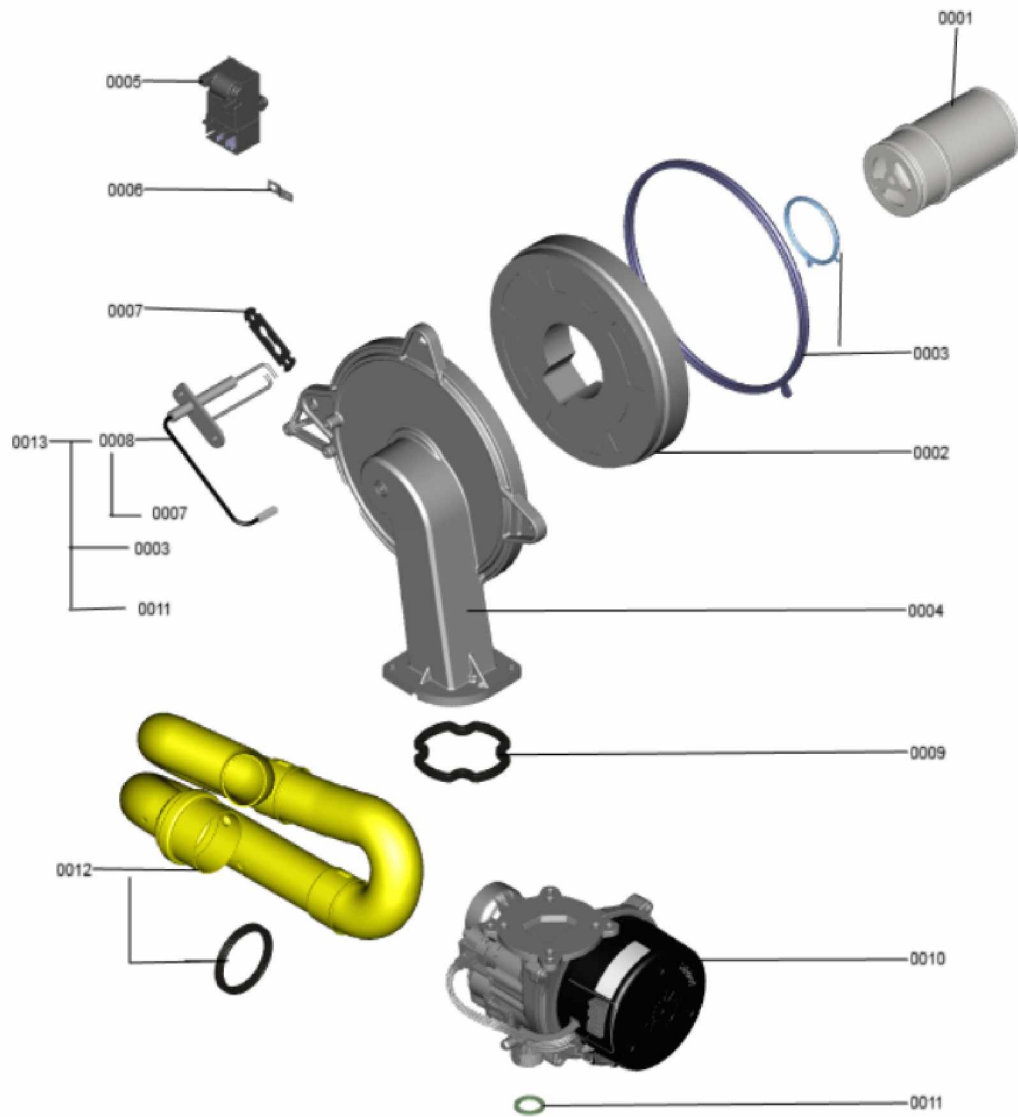

1.2. Graphique 7911691