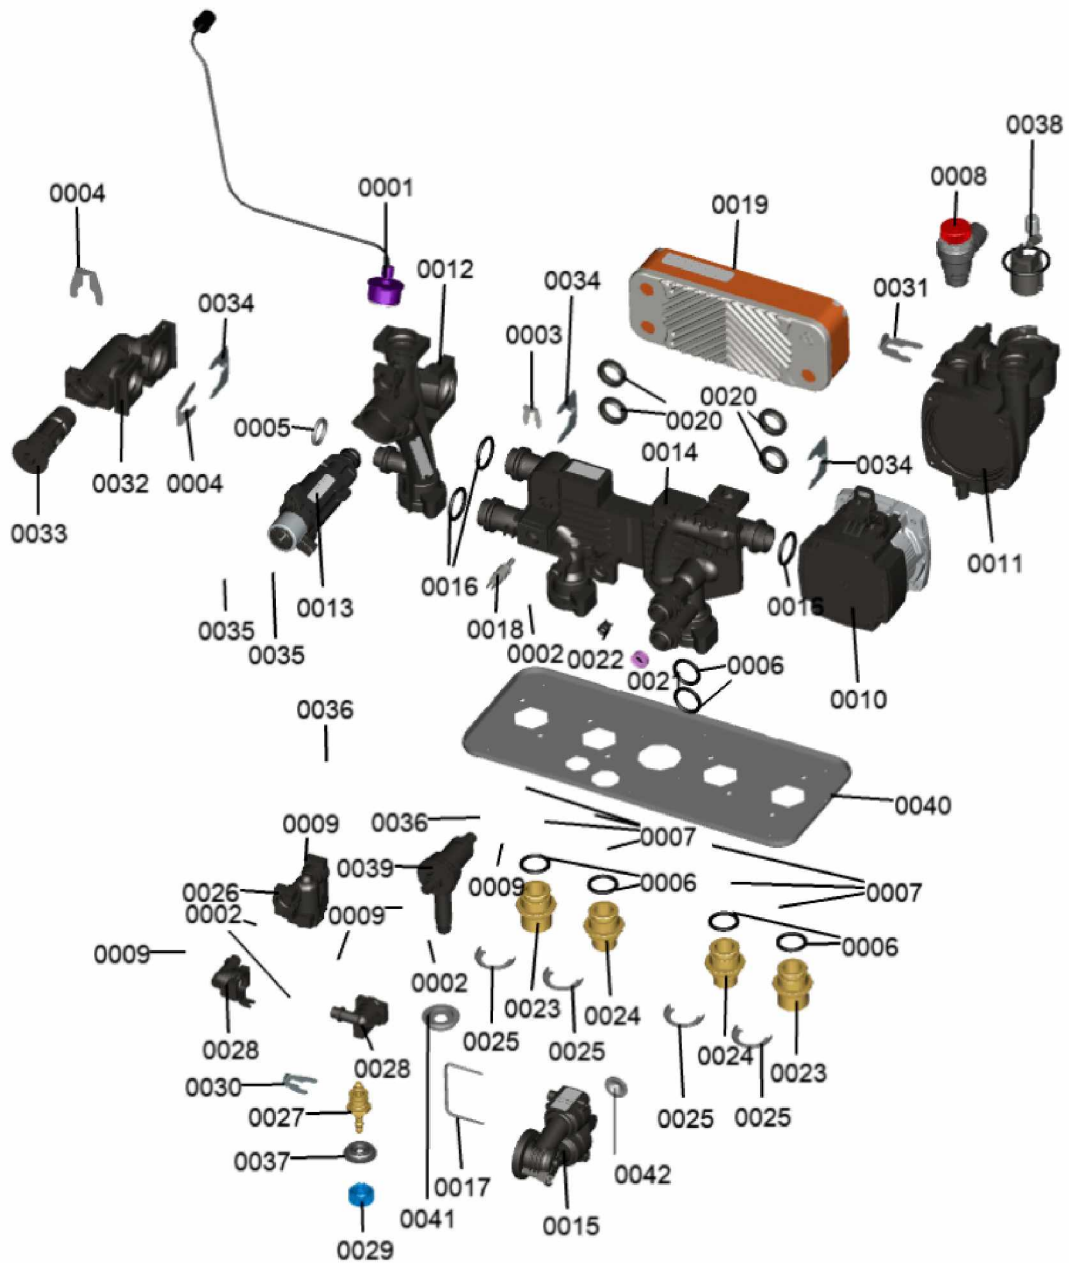

1.2. Graphique 7911569