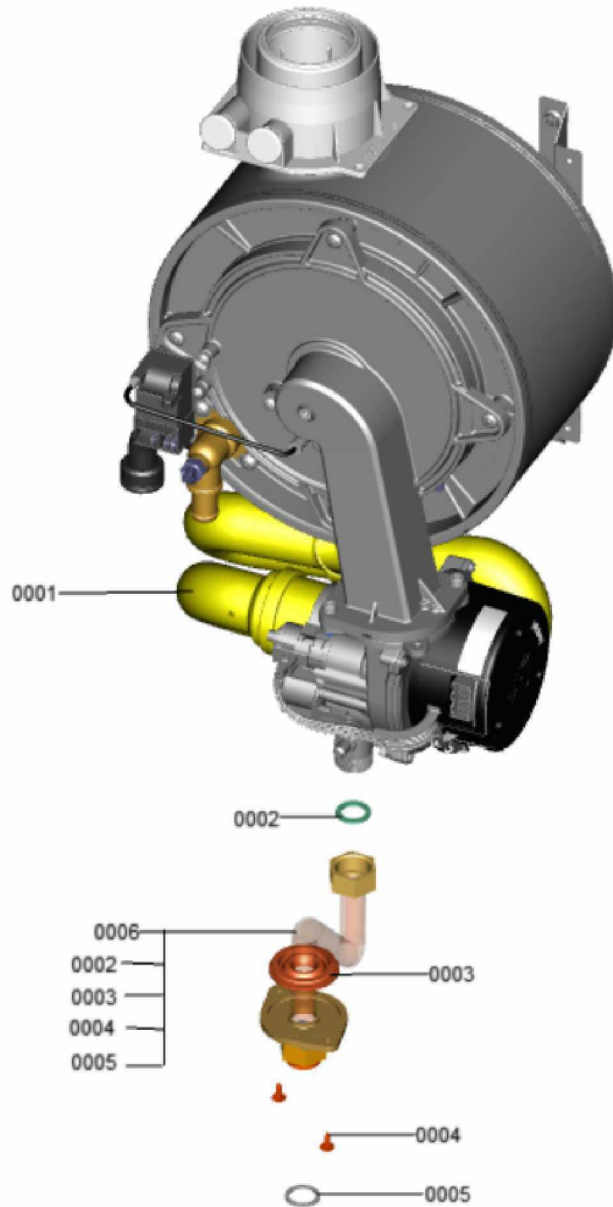

1.2. Graphique 7911892

1. Liste des pièces 7911569 Hydraulique

1.1. Liste des pièces

Position	N° produit.	Désignation	GrpMat	Quantité	Prix catalogue / pc.
0001	7874874	Manomètre 0...4 bar Ø28	754	1	17.30 EUR
0002	7826216	Joints torique 9,6 x 2,4 (5pcs)	754	1	13.00 EUR
0003	7827425	Clip D=8 étroit (5 unités)	754	1	9.40 EUR
0004	7861346	Clip D=18 (5 pcs)	754	1	5.80 EUR
0005	7828766	Joint torique 17x4 (5 pièces)	754	1	14.00 EUR
0006	7831415	Joints toriques (5 pièces) 19,8 x 3,6	754	1	13.30 EUR
0007	7831422	Vis PT 50 x 12 (5 p.)	754	1	13.30 EUR
0008	7837892	Soupape de sécurité 3 bars	754	1	29.00 EUR
0009	7855260	Clip D=10	754	1	5.30 EUR
0010	7876449	Moteur de pompe G-HE-PWM	754	1	326.00 EUR
0011	7858773	Bloc hydraulique pompe	754	1	137.00 EUR
0012	7858939	Branche bloc hydraulique	754	1	130.00 EUR
0013	7858946	Moteur pas à pas UCL	754	1	72.00 EUR
0014	7858950	Partie bloc hydraulique compact	754	1	99.00 EUR
0015	7876065	Controleur de débit avec tamis	754	1	68.00 EUR
0016	7859029	Joint torique 23,7 x 3,6 (5 pièces)	754	1	13.30 EUR
0017	7859031	Goupille (2 pièces)	754	1	5.90 EUR
0018	7859032	Sonde NTC Température VA -30....+ 125°C	754	1	38.00 EUR
0019	7859038	Echangeur à plaques CB11 17	754	1	110.00 EUR
0020	7859041	Joints profilés échangeur Da=26.2 (X5)	754	1	9.40 EUR
0021	7859048	Régulateur de débit type F-NT 14L	754	1	17.70 EUR
0022	7859050	Cartouche RV Type OF10-DN8	754	1	19.20 EUR
0023	7859051	Mamelon de raccordement G3/4	754	1	27.00 EUR
0024	7859052	Mamelon de raccordement G1/2	754	1	27.00 EUR
0025	7859055	Clip de sécurité Mamelon de raccordement	754	1	13.30 EUR
0026	7859056	pièce bloc hydraulique	754	1	47.00 EUR
0027	7859057	Noyau de vanne Robinet de remplissage	754	1	32.00 EUR
0028	7859058	Support de connexion	754	1	55.00 EUR
0029	7859059	Bouton d'actionnement du robinet de rech	754	1	9.40 EUR
0030	7859060	Clip D=13,5 (5 pièces)	754	1	13.30 EUR
0031	7859068	Clip D=16 (5 pièces)	754	1	9.40 EUR
0032	7859083	Bypass	754	1	49.00 EUR
0033	7859086	Cartouche de dérivation	754	1	39.00 EUR
0034	7859099	Clip D=24 (5 pièces)	754	1	9.40 EUR
0035	7859304	Vis EJOT-Delta-PT 40x18 (5 pièces)	754	1	13.30 EUR
0036	7859309	Vis à tête ronde M5 x 25 (5 pièces)	754	1	10.00 EUR
0037	7859063	Joint profilé	754	1	9.40 EUR
0038	7828750	Purgeur d'air	754	1	29.00 EUR
0039	7859061	Disconnecteur de remplissage	754	1	52.00 EUR
0040	7859065	Plaque porteuse Hydraulique compacte	754	1	58.00 EUR