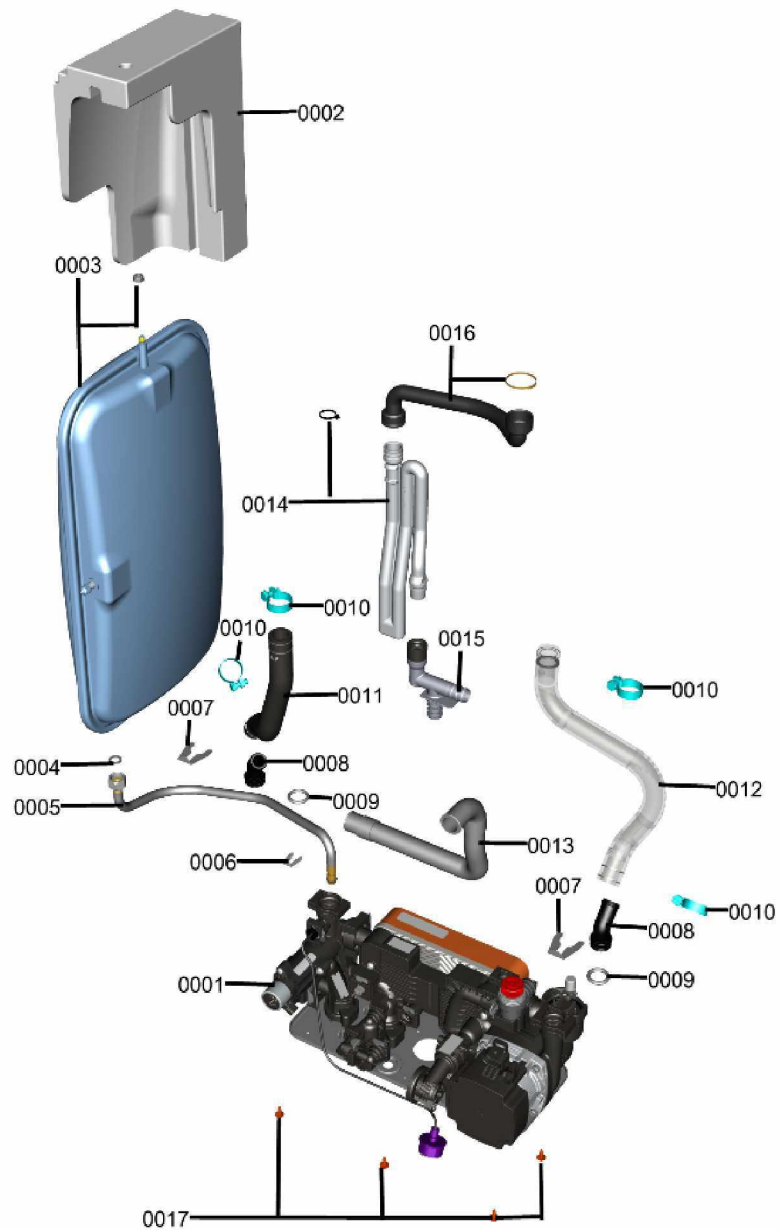

1. Liste des pièces 7911575 Hydraulique

1.1. Liste des pièces

Position	N° produit.	Désignation	GrpMat	Quantité	Prix catalogue / pc.
0001	7911569	Hydraulique	T6999	1	Sur demande
0002	7874956	adaptateur vase expansion	754	1	8.10 EUR
0003	7874939	Vase d'expansion à membrane 8 lt.	754	1	88.00 EUR
0004	7828002	Kit joints A 10 x 15 x 1,5 (5 pièces)	754	1	8.20 EUR
0005	7874928	Câble de raccordement vase expansion 3/	754	1	15.90 EUR
0006	7827425	Clip D=8 étroit (5 unités)	754	1	9.40 EUR
0007	7861346	Clip D=18 (5 pcs)	754	1	5.80 EUR
0008	7874955	Adaptateur tuyau 45 °	754	1	11.20 EUR
0009	7828766	Joint torique 17x4 (5 pièces)	754	1	14.00 EUR
0010	7890244	Collier de serrage 16-25	754	1	10.00 EUR
0011	7890369	Flexible moulé départ chauffage 19-25kW	754	1	18.60 EUR
0012	7890371	Flexible moulé retour chauffage 19-32kW	754	1	20.00 EUR
0013	7874952	Tuyau ondulé 19 x 320 avec passe-fil/cou	754	1	6.80 EUR
0014	7874925	Siphon	754	1	13.10 EUR
0015	7874927	Connecteur en T écoulement	754	1	18.60 EUR
0016	7874953	Tuyau de condensat	754	1	11.30 EUR
0017	7874961	Vis EJOT-SHEETracs 40x1(5 pcs.)	754	1	5.30 EUR

1.2. Graphique 7911575

1. Liste des pièces 7911746 Régulation

1.1. Liste des pièces

Position	N° produit.	Désignation	GrpMat	Quantité	Prix catalogue / pc.
0001	7876112	Platine HBMU SE B0xA	754	1	263.00 EUR
0002	7868918	Module F (TCU 100)	754	1	72.00 EUR
0003	7875021	Affichage 7 Segments SE/HO/IW	754	1	47.00 EUR
0004	7875036	platron complet regulation Boîtier	754	1	40.00 EUR
0005	7875037	Câble ruban SE (WiFi/Affichage)	754	1	13.00 EUR
0006	7875017	Kit de fiches de raccordement	754	1	13.30 EUR
0007	7875019	Clipscharnier	754	1	7.10 EUR