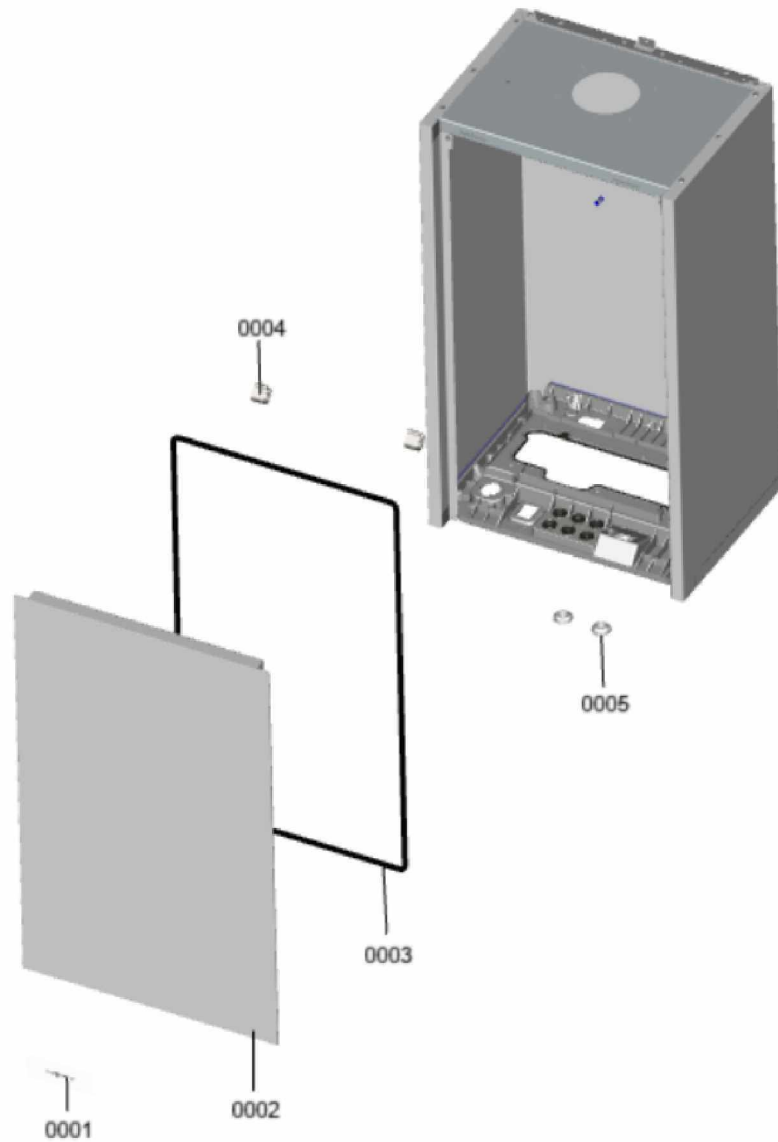

1.2. Graphique 7911884