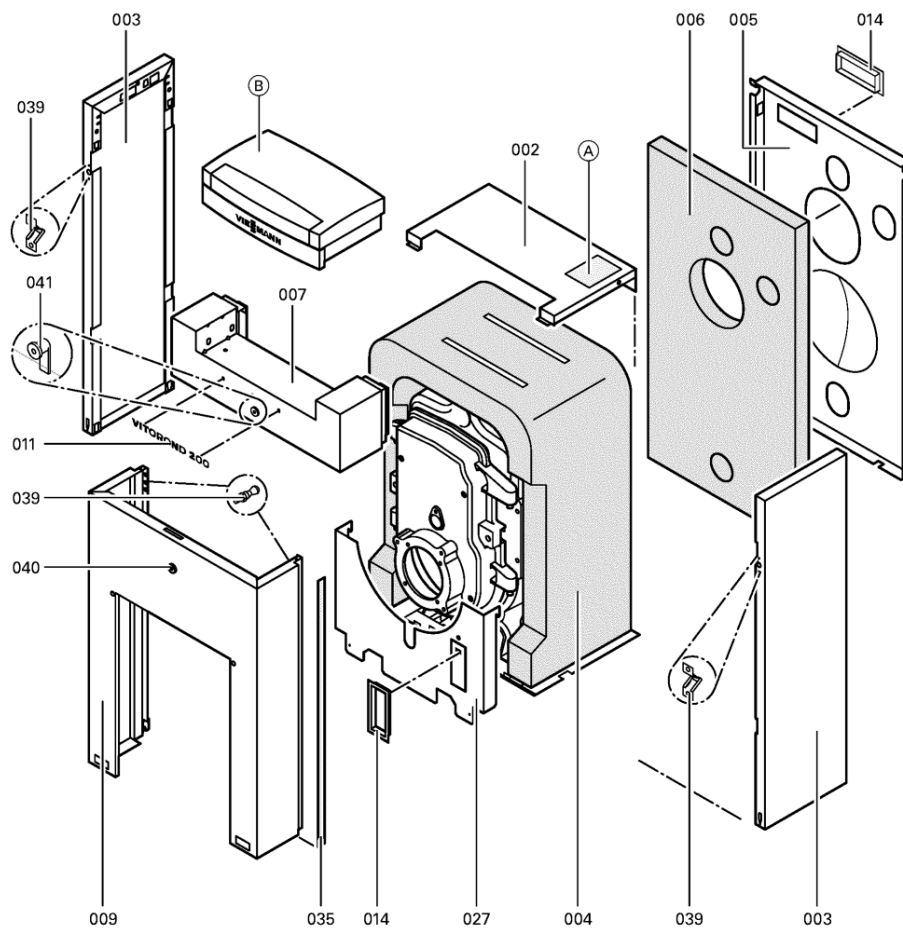

1.2. Graphique 7143721

5781 818 4/2001