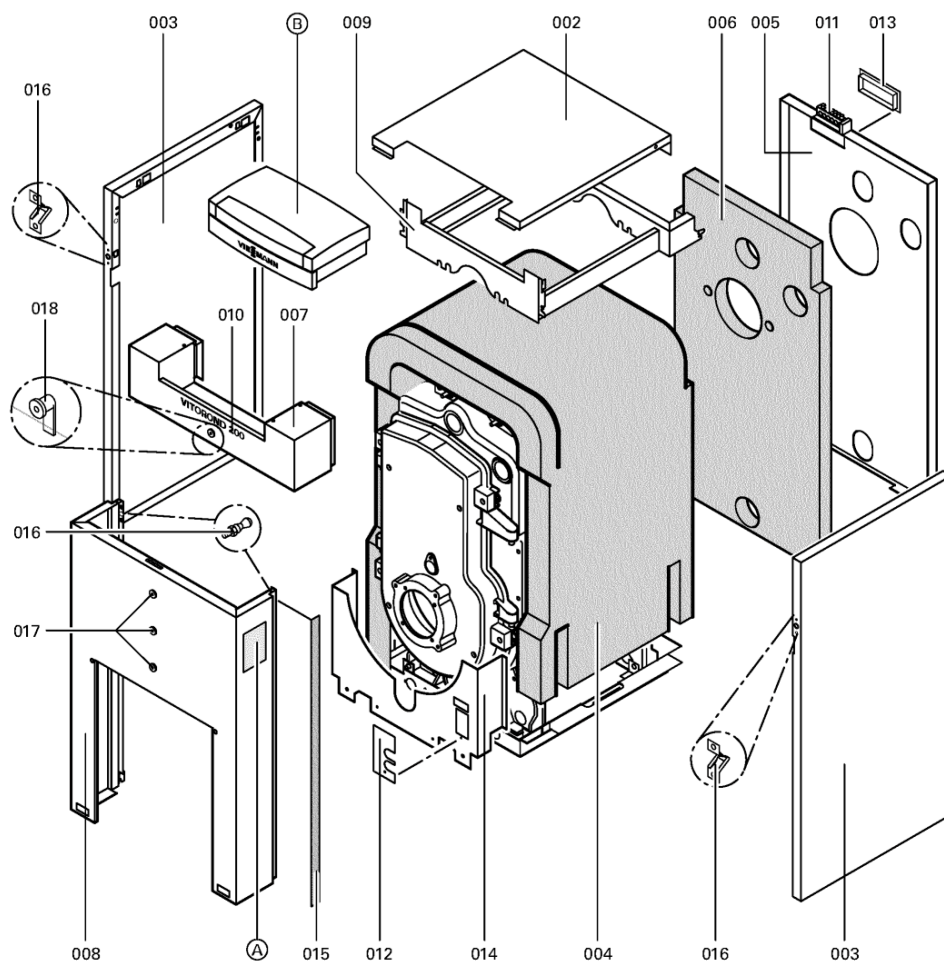

1.2. Graphique 7148243

5781 757 3/2002