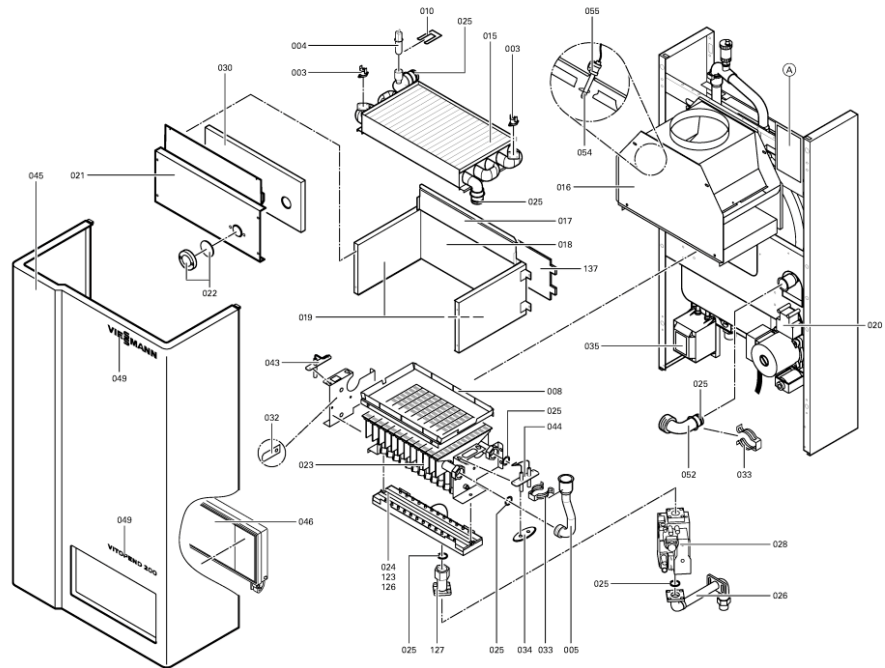

1.2. Graphique 7147555