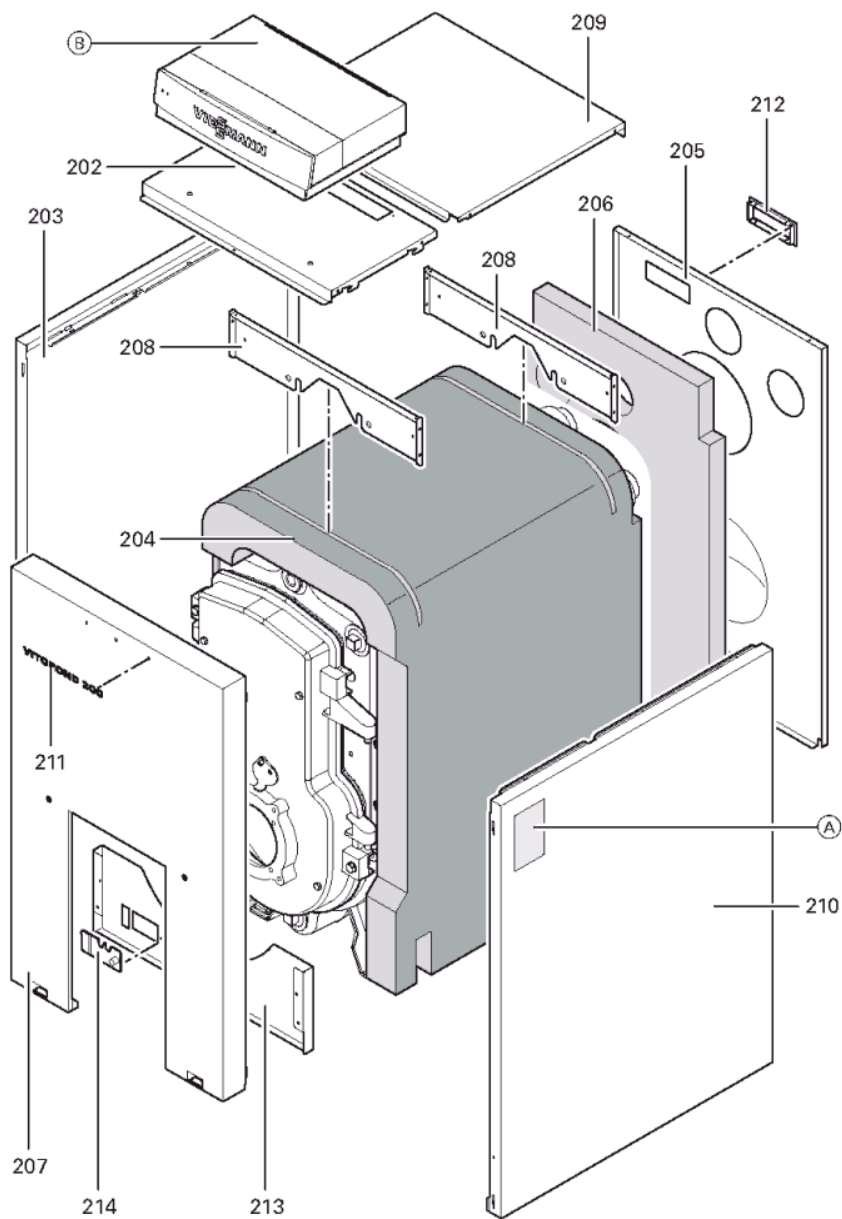

1.2. Graphique 7198304

5681 6/44