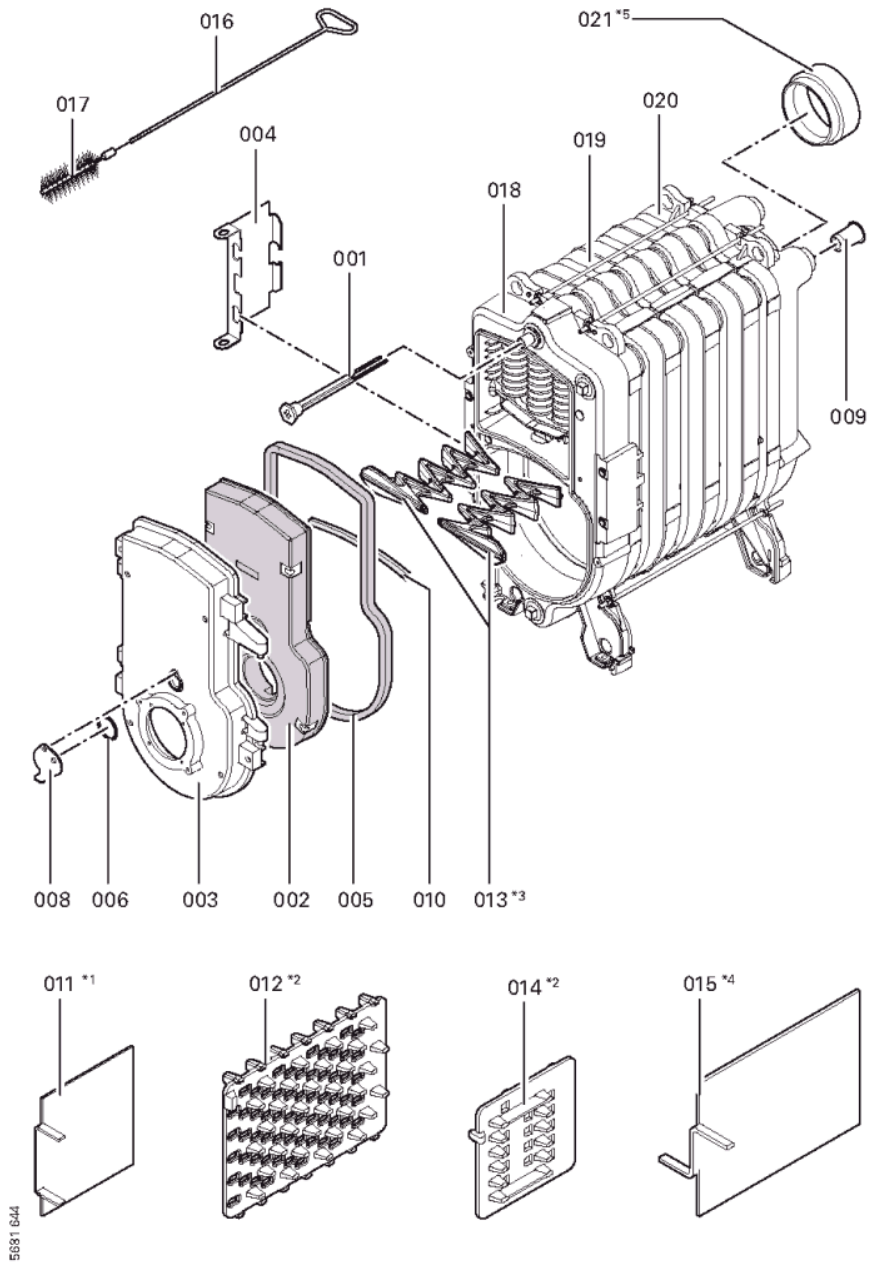

Chaînage 7198304 Chaudière Vitorond 100 VR2B 40kW Bloc