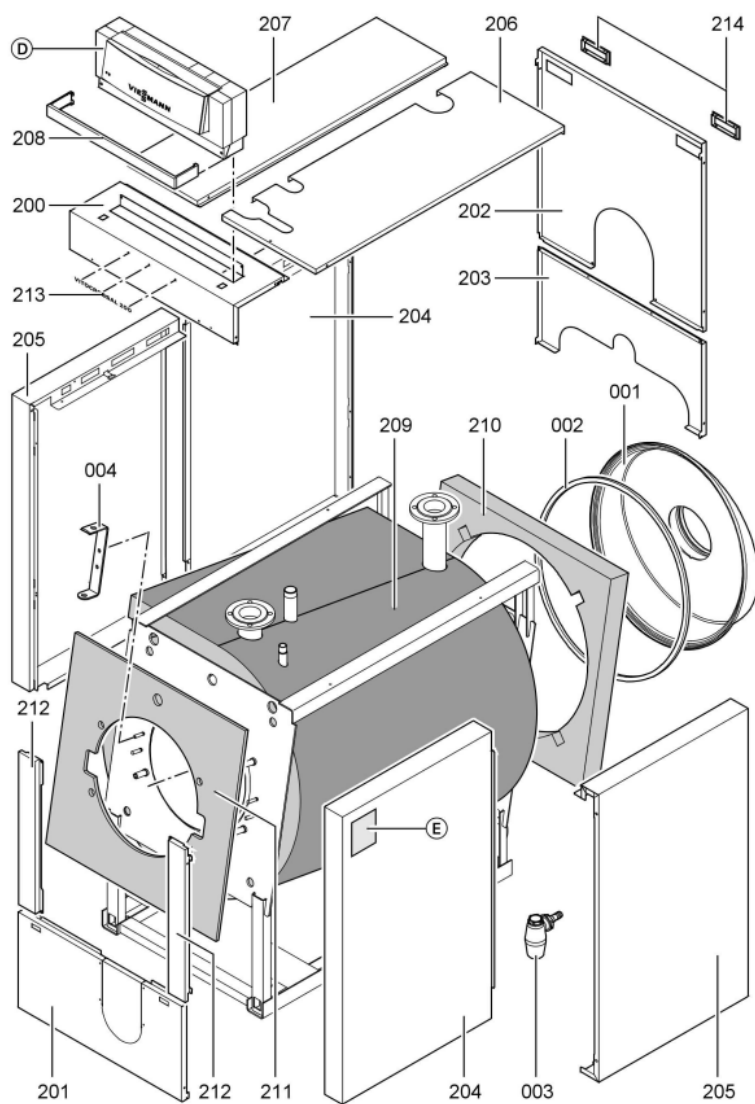

1.2. Graphique 7187732

60