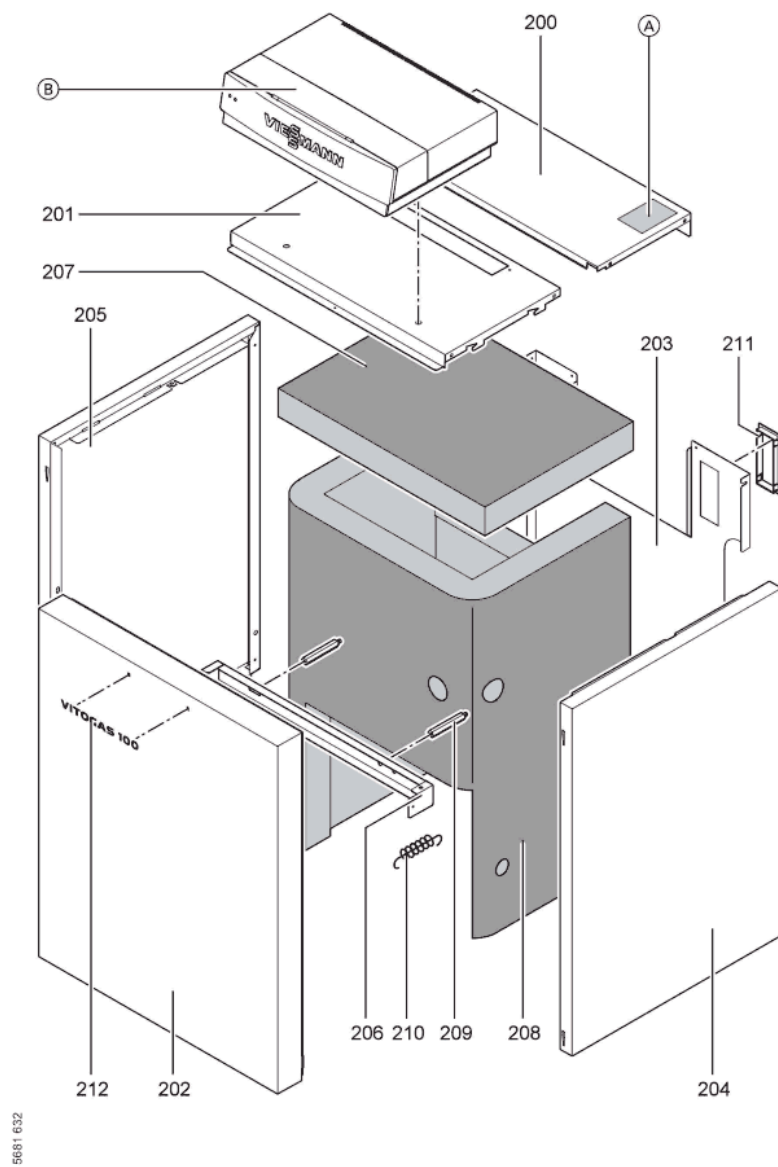

1.2. Graphique 7198147