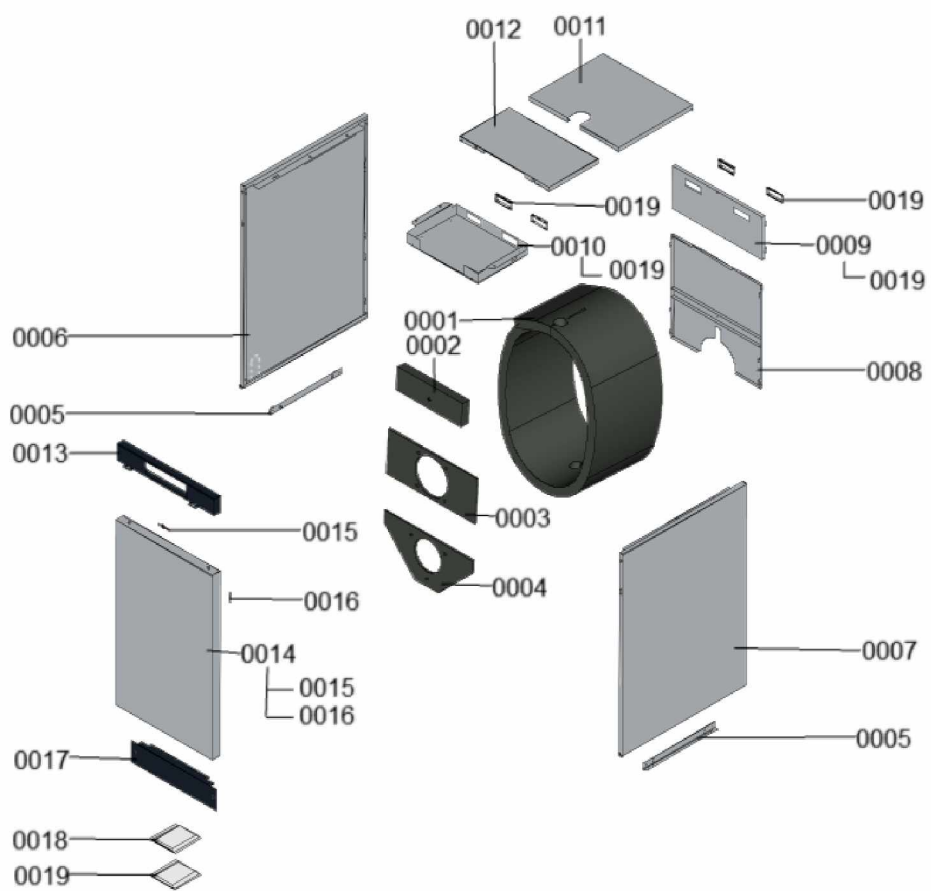

1.2. Graphique 7358351