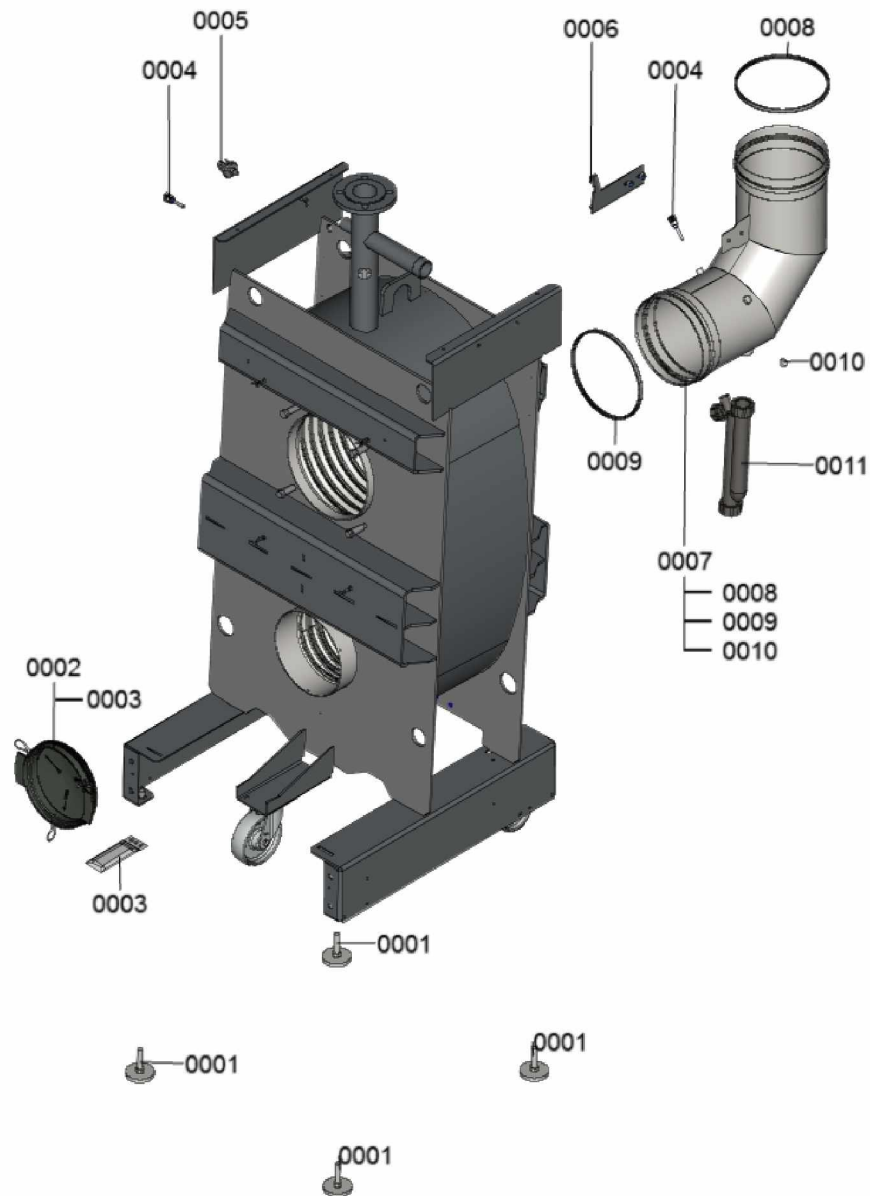

1. Liste des pièces 7358345 Chaudière

1.1. Liste des pièces

Position	N° produit.	Désignation	GrpMat	Quantité	Prix catalogue / pc.
0001	7818798	Pied réglable (1 pièces) Vitocell	749	1	6.50 EUR
0002	7875582	Trappe de révision avec joint	754	1	29.00 EUR
0003	7867380	Connecteur 3	754	1	10.00 EUR
0004	7856699	Sonde de température NTC DUPLEX 10K1	754	1	52.00 EUR
0005	7867381	Pressostat manque d'eau PSW-M4	754	1	59.00 EUR
0006	7856855	Tôle de fixation	754	1	33.00 EUR
0007	7856697	Manchette de raccordement à la chaudière	754	1	213.00 EUR
0008	7867068	Bague d'étanchéité à double lèvres DN200	754	1	66.00 EUR
0009	7867067	Bague d'étanchéité à double lèvres DN206	754	1	66.00 EUR
0010	7868495	Bouchon KAS	754	1	8.00 EUR
0011	7828796	Siphon	754	1	32.00 EUR
0012	7822742	Bouchons (2x) pour manchette de rdt	754	1	12.80 EUR

1.2. Graphique 7358345

1. Liste des pièces 7358351 Bâti

1.1. Liste des pièces

Position	N° produit.	Désignation	GrpMat	Quantité	Prix catalogue / pc.
0001	7856637	Jaquette d'isolation complète 120/160	754	1	58.00 EUR
0002	7856640	Matelas isolant avant supérieur	754	1	39.00 EUR
0003	7856641	Matelas isolant avant central	754	1	47.00 EUR
0004	7856642	Matelas isolant avant inférieur	754	1	52.00 EUR
0005	7867347	Rail de fixation	754	1	34.00 EUR
0006	7867350	Tôle latérale gauche 120/160	754	1	183.00 EUR
0007	7867355	Tôle latérale droite 120/160	754	1	183.00 EUR
0008	7867358	Tôle arrière inférieure	754	1	133.00 EUR
0009	7867353	Tôle arrière supérieure	754	1	101.00 EUR
0010	7867354	Défecteur	754	1	119.00 EUR
0011	7867368	Tôle supérieure arrière 120/160	754	1	114.00 EUR
0012	7867364	Tôle supérieure avant	754	1	115.00 EUR
0013	7867359	Tôle de régulation 750	754	1	133.00 EUR
0014	7867360	Tôle avant	754	1	184.00 EUR
0015	7856727	Logo Viessmann ND09A	754	1	29.00 EUR
0016	7858908	Logo Vitocrossal H:5mm	754	1	39.00 EUR
0017	7867367	Panneau frontal	754	1	47.00 EUR
0018	7867365	Eléments de fixation	754	1	32.00 EUR
0019	7819438	Baguette d'angle VR1 / CU3A / VL3C	753	1	9.40 EUR