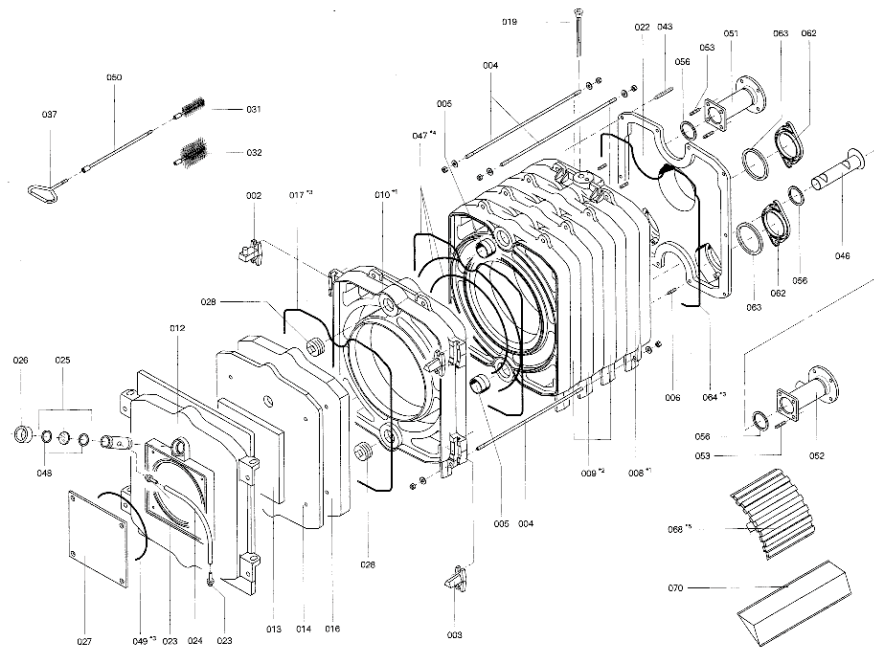

5788 414 E 1/38