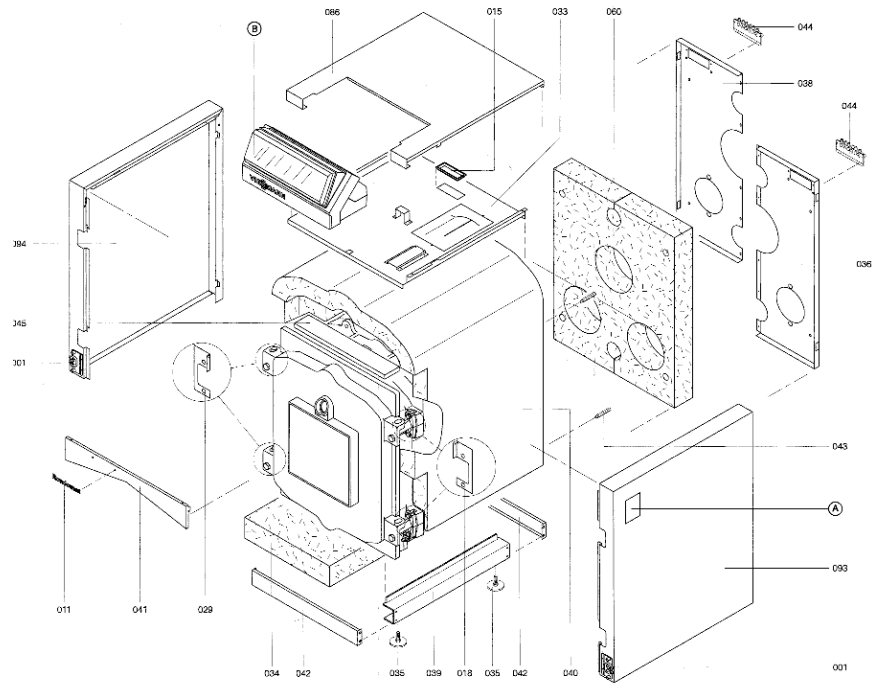

5781 414 788

Seite 2

5781 414