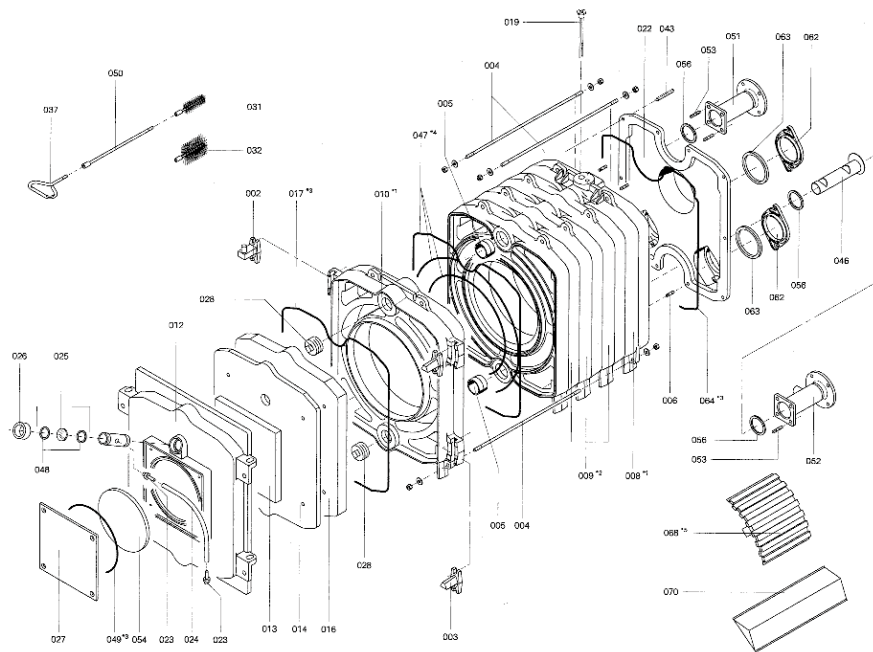

5781 414 788