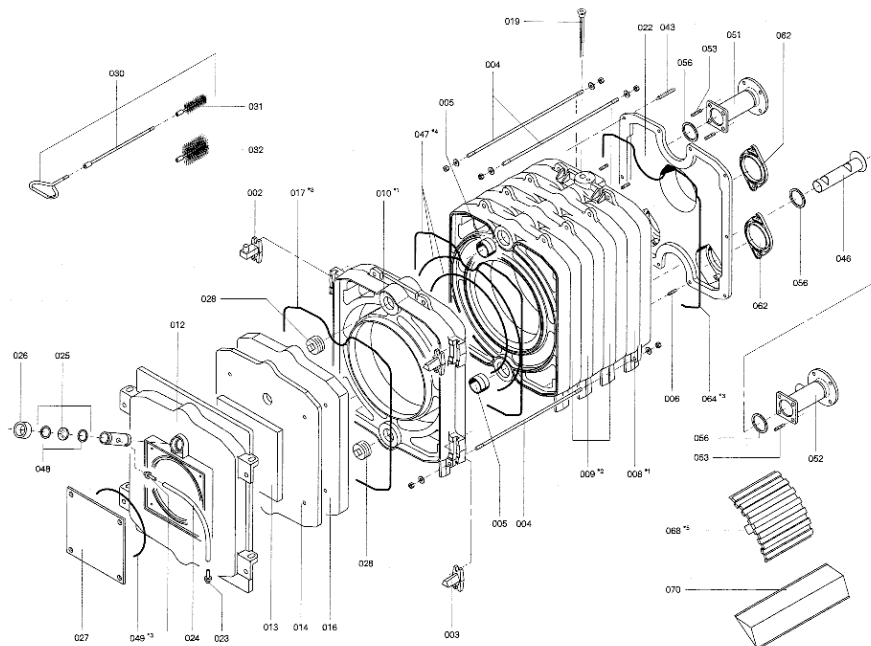

1.2. Graphique 7223754

5786-414 TR 387

Seyis 2