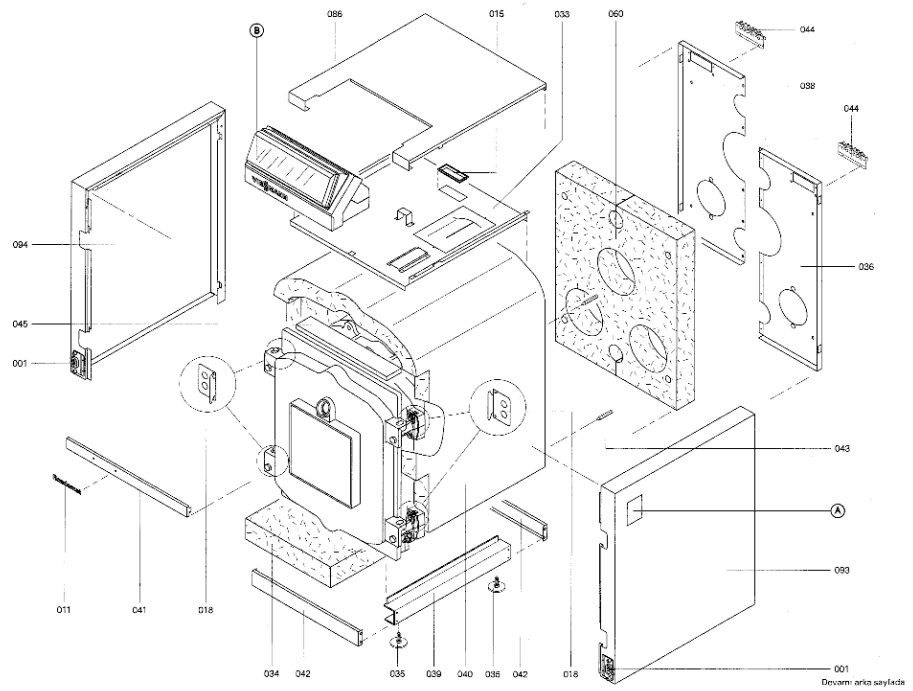

1.2. Graphique 7223754

5786-414 TR 387

Seyis 2