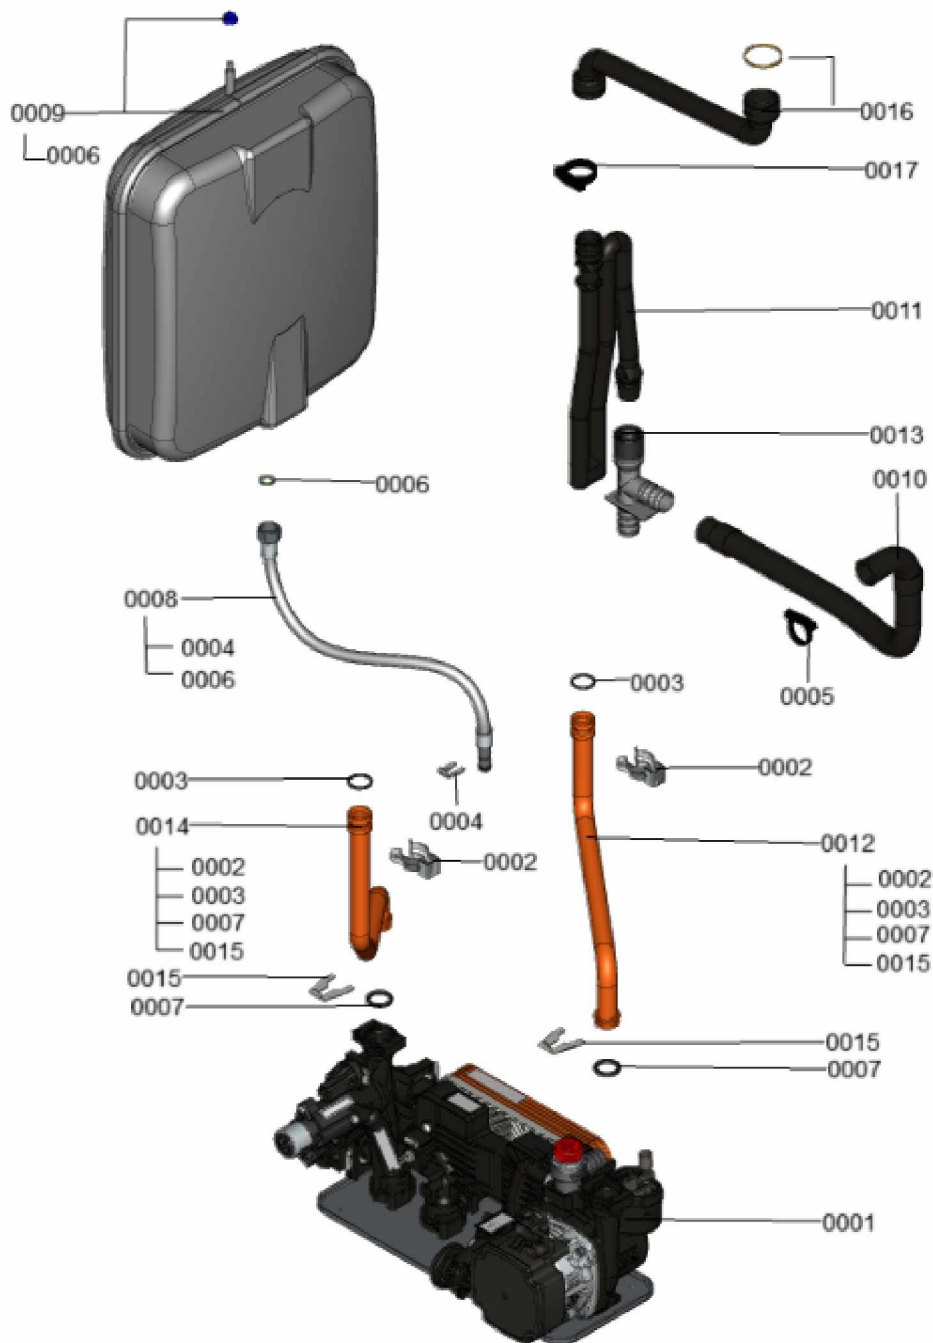

1.2. Graphique 7358870