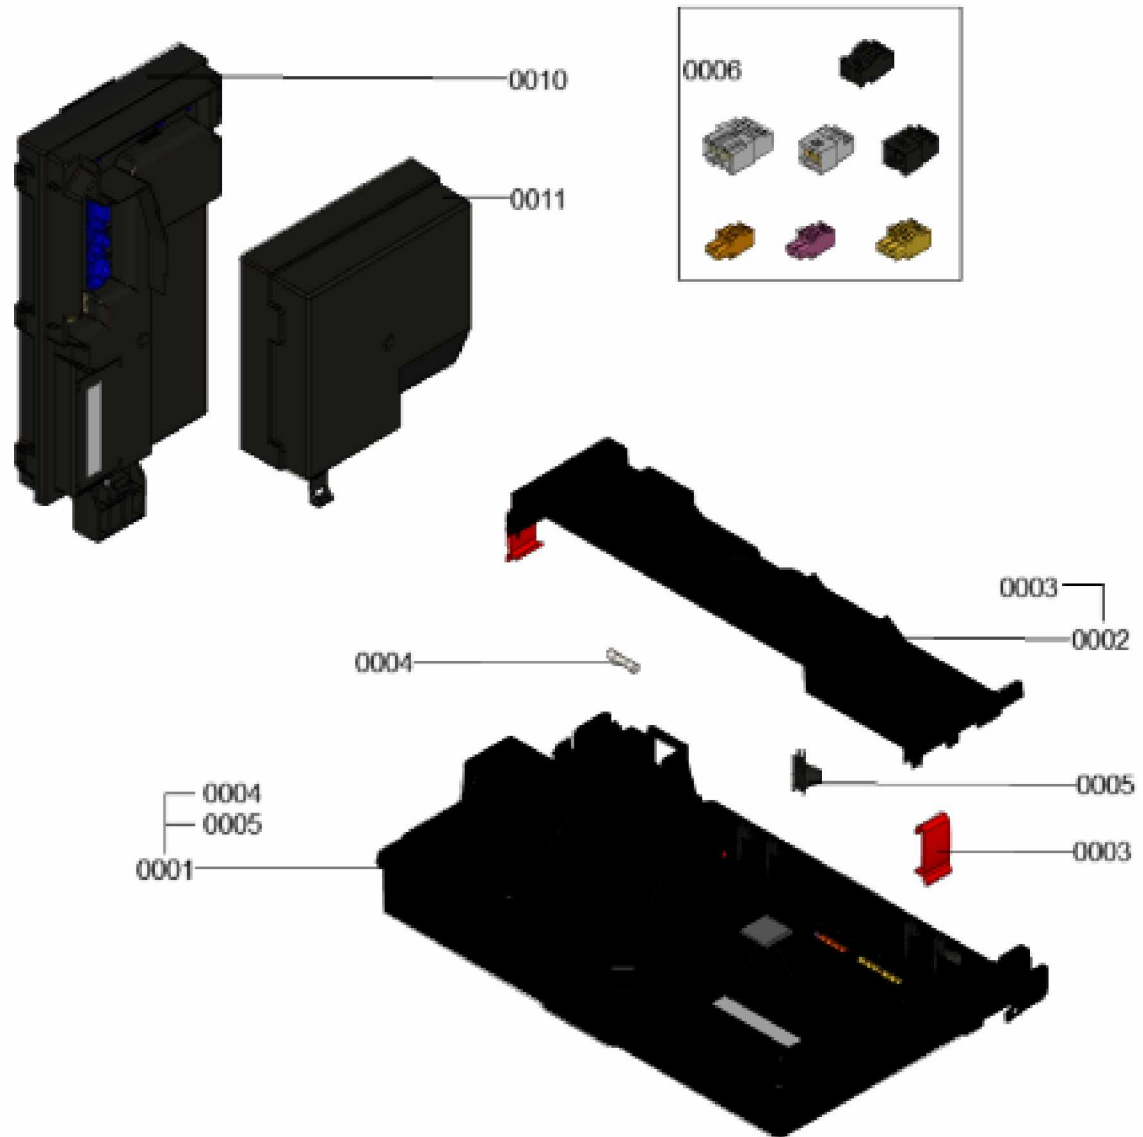

1.2. Graphique 7358254

1. Liste des pièces 7969487 Régulation

1.1. Liste des pièces

Position	N° produit.	Désignation	GrpMat	Quantité	Prix catalogue / pc.
0001	7890357	Unité de gestion de la chaleur HMU-A	754	1	246.00 EUR
0002	7858537	Cache-câbles avec fermeture à déclic	754	1	27.00 EUR
0003	7844807	Loquet paroi arrière (4 pièces)	754	1	13.20 EUR
0004	7404365	Fusible T 6,3A/250V (10 pièces)	754	1	7.00 EUR
0005	7841482	Inserts de câble (10 pièces)	752	1	21.00 EUR
0006	7866718	Fiches 40, 156, 96, 1, 91, 20, 74	754	1	22.00 EUR
0010	7890356	Unité de commande du brûleur BCU	754	1	246.00 EUR
0011	7868471	Couvercle de raccordement	754	1	21.00 EUR

1.2. Graphique 7969487

1. Liste des pièces 7358947 Jeu de câbles

1.1. Liste des pièces

Position	N° produit.	Désignation	GrpMat	Quantité	Prix catalogue / pc.
0001	7841482	Inserts de câble (10 pièces)	752	1	21.00 EUR
0002	7858532	Câble de connexion HMU-HMI	754	1	26.00 EUR
0003	7859522	Connecteur mâle à 6 broches	754	1	22.00 EUR
0004	7868240	Câble basse tension	754	1	41.00 EUR
0005	7859554	faisceau de Câbles BCU	754	1	49.00 EUR
0006	7859555	Câble d'alimentation régulation	754	1	38.00 EUR
0007	7859556	Câble sondes basse tension	754	1	43.00 EUR
0008	7859557	Connexion par fiche Contrôle ON/OFF	754	1	30.00 EUR
0009	7859661	Serre-câble 200 x 2,6 (5 pièces)	754	1	9.40 EUR
0010	7867378	Connecteur basse tension	754	1	18.10 EUR
0011	7867379	Douille de câble double (5 pièces)	754	1	18.10 EUR
0012	7868220	Serre-cable clamp D=22,8	754	1	9.80 EUR