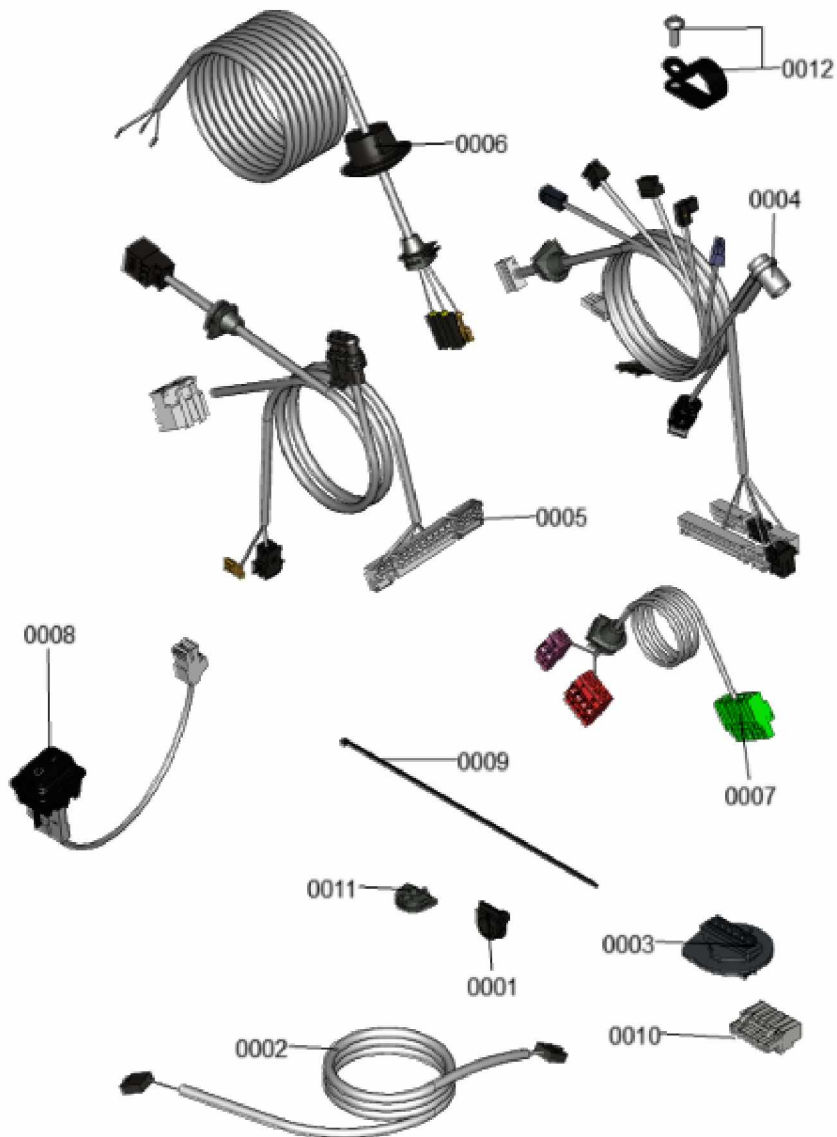

1.2. Graphique 7969487

1. Liste des pièces 7358947 Jeu de câbles

1.1. Liste des pièces

Position	N° produit.	Désignation	GrpMat	Quantité	Prix catalogue / pc.
0001	7841482	Inserts de câble (10 pièces)	752	1	21.00 EUR
0002	7858532	Câble de connexion HMU-HMI	754	1	26.00 EUR
0003	7859522	Connecteur mâle à 6 broches	754	1	22.00 EUR
0004	7868240	Câble basse tension	754	1	41.00 EUR
0005	7859554	faisceau de Câbles BCU	754	1	49.00 EUR
0006	7859555	Câble d'alimentation régulation	754	1	38.00 EUR
0007	7859556	Câble sondes basse tension	754	1	43.00 EUR
0008	7859557	Connexion par fiche Contrôle ON/OFF	754	1	30.00 EUR
0009	7859661	Serre-câble 200 x 2,6 (5 pièces)	754	1	9.40 EUR
0010	7867378	Connecteur basse tension	754	1	18.10 EUR
0011	7867379	Douille de câble double (5 pièces)	754	1	18.10 EUR
0012	7868220	Serre-cable clamp D=22,8	754	1	9.80 EUR

1.2. Graphique 7358947

1. Liste des pièces 7358870 Hydraulique

1.1. Liste des pièces

Position	N° produit.	Désignation	GrpMat	Quantité	Prix catalogue / pc.
0001	7360438	Hydraulique	T6999	1	Sur demande
0002	7822769	Jeu de clips de fixation (2 pièces)	754	1	5.90 EUR
0003	7826215	Joints toriques 17,86x2,62 (5 pièces)	754	1	9.40 EUR
0004	7827425	Clip D=8 étroit (5 unités)	754	1	9.80 EUR
0005	7874179	Collier de serrage	754	1	10.30 EUR
0006	7828002	Kit joints A 10 x 15 x 1,5 (5 pièces)	754	1	8.20 EUR
0007	7828766	Joint torique 17x4 (5 pièces)	754	1	14.70 EUR
0008	7831502	Conduite de raccord. vase expansion G3/8	754	1	22.00 EUR
0009	7867376	Vase d'expansion à membrane 10L	754	1	96.00 EUR
0010	7844684	Flexible annelé 19 x 400 coude/manchon	754	1	28.00 EUR
0011	7859539	Siphon WS225	754	1	23.00 EUR
0012	7868260	tuyauterie cuivre retour	754	1	38.00 EUR
0013	7859544	Connecteur en Y	754	1	28.00 EUR
0014	7859546	Tuyau d'alimentation Débit	754	1	57.00 EUR
0015	7861346	Clip D=18 (5 pcs)	754	1	6.00 EUR
0016	7867375	Tuyau de condensat	754	1	32.00 EUR
0017	7868958	Collier de serrage	754	1	10.30 EUR