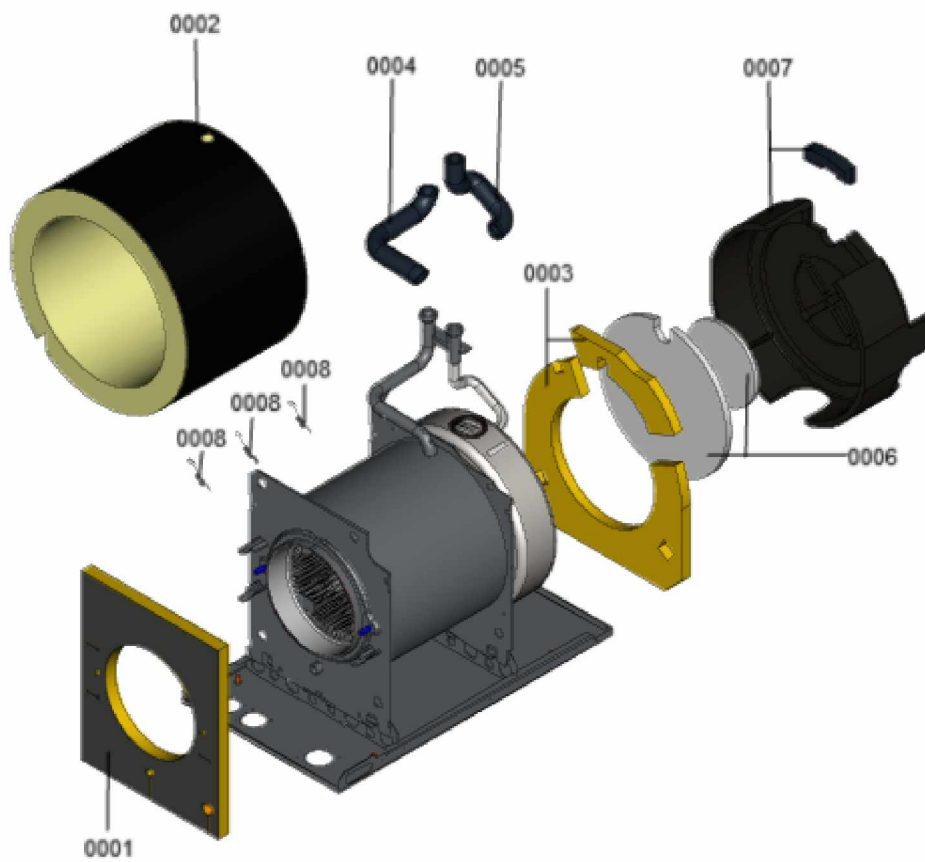

1.2. Graphique 7911673

1. Liste des pièces 7911686 Chaudière

1.1. Liste des pièces

Position	N° produit.	Désignation	GrpMat	Quantité	Prix catalogue / pc.
0001	7834509	Pot de combustion 22/27 kW	753	1	217.00 EUR
0002	7841572	Tuyau de retour	753	1	138.00 EUR
0003	7874398	Vanne à bille KFE 1/2"	753	1	28.00 EUR
0004	7819223	Tige de charnière GR.1	753	1	6.20 EUR
0005	7819879	Suret� pour fiches	754	1	11.50 EUR
0006	7819967	Sonde de temp�rature	754	1	49.00 EUR
0007	7874363	Thermoswitch	753	1	29.00 EUR
0008	7830603	Pince pour flexible 22,2 - 25,8	752	1	10.40 EUR
0009	7827911	Brosse de nettoyage D=120 x 100 - M10	753	1	28.00 EUR
0010	7815076	Tige de brosse M10 x 800	753	1	16.60 EUR
0011	7827923	Manchon passage DN80	753	1	13.30 EUR
0012	7836297	Ressort de suret�	754	1	5.80 EUR
0013	7855722	Joints toriques 28,24 x 2,62 (3 pi�ce)	753	1	11.50 EUR
0014	7979952	Filtre fioul FloCo-Top-2CM MC-7 VI	753	1	163.00 EUR
0015	7876566	Cartouche filtrante MC-7 - 5 cm	753	1	18.60 EUR
0016	7823411	Cartouche filtrante MC-18 5�m14cm	771	1	36.00 EUR
0017	9697240	Manometer -0,7...0,9bar FloCo-Top Eco 2	753	1	58.00 EUR
0018	9697241	Filtertasse kurz FloCo-Top Eco 2	753	1	35.00 EUR
0019	9697242	Filtertasse lang FloCo-Top Eco 2	753	1	49.00 EUR
0020	7874400	Siphon-Set	753	1	69.00 EUR
0021	7874364	Siphon	753	1	29.00 EUR
0022	7874365	S�parateur de boue	753	1	27.00 EUR
0023	7874362	Tuyau de condensat Kit de siphon	753	1	11.50 EUR
0024	7874358	Jeu de joints Jeu de siphons	753	1	15.90 EUR
0025	7874369	Tuyau de condensat Silencieux	753	1	60.00 EUR
0026	7874368	Tuyau de condensat �changeur de chaleur	753	1	42.00 EUR
0027	7874357	Collier rond � boulon	753	1	13.30 EUR
0028	7834504	Accessoires support (4 pcs)	753	1	42.00 EUR
0029	7874322	Silencieux	753	1	143.00 EUR
0030	7825395	Sonde de temp�rature de fum�es	753	1	39.00 EUR
0031	7930690	Pi�ce de raccordement de la chaudi�re 80	753	1	44.00 EUR
0032	7824837	Joint Viton D=80mm (1 pi�ce)	752	1	13.00 EUR
0033	7818138	Joint (prise d'air, Sk) DN125	752	1	13.00 EUR
0034	7820974	Bouchons pour mesure	754	1	32.00 EUR
0035	7874350	Raccordement du condensat	753	1	20.00 EUR
0036	7874351	Collier de serrage	753	1	8.00 EUR
0037	7874290	Ligne de raccordement fioul 19/24kW	753	1	92.00 EUR
0038	7874292	Contre-�crou G3/4 SW30	753	1	32.00 EUR
0039	7874901	Colliers de serrage (2x)	753	1	7.50 EUR
0040	7953274	Connecteur � visser 6 mm	753	1	8.80 EUR