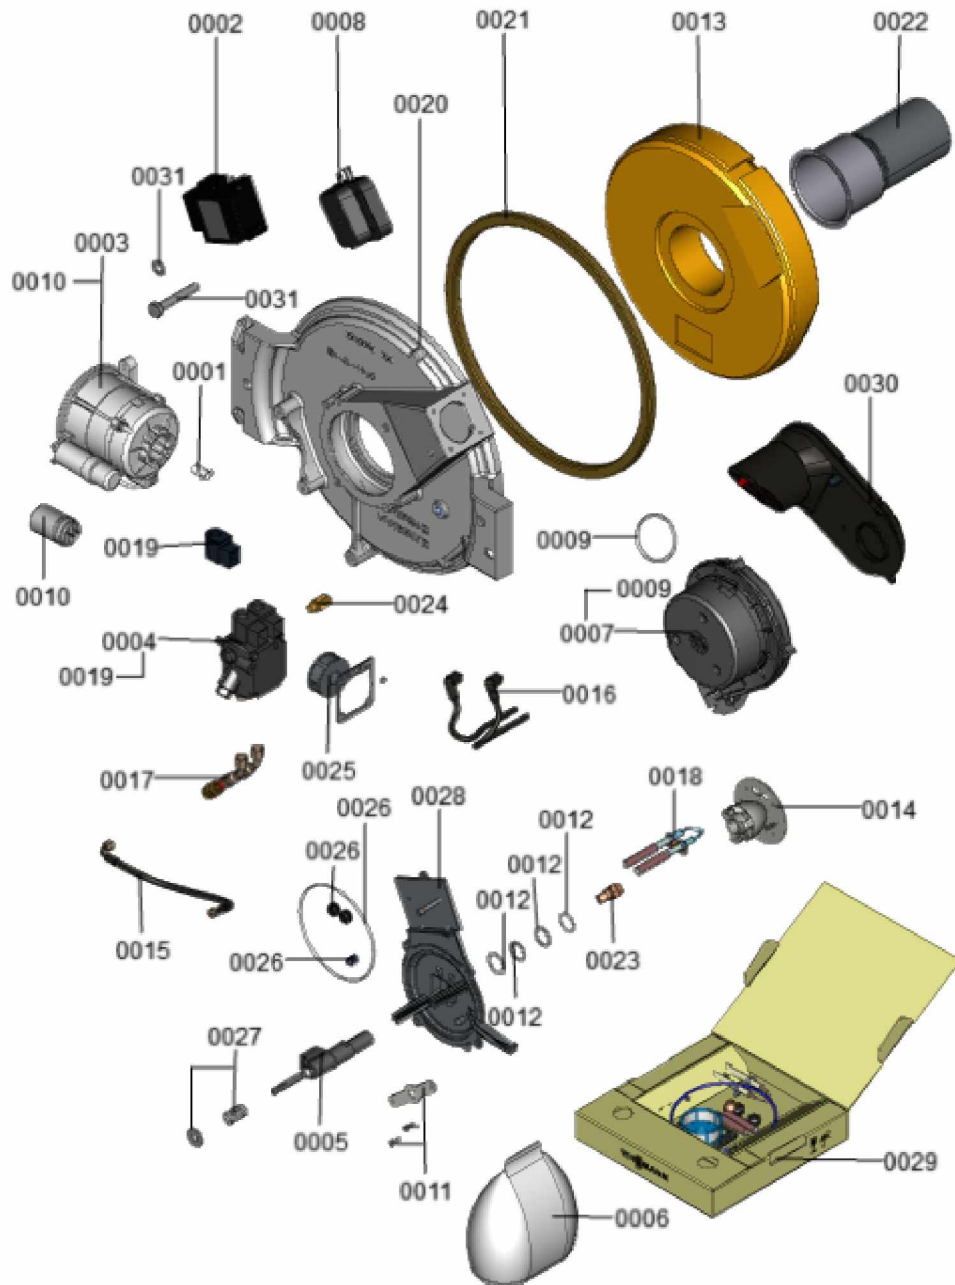

1.2. Graphique 7911696

1. Liste des pièces 7911698 Accessoire

1.1. Liste des pièces

Position	N° produit.	Désignation	GrpMat	Quantité	Prix catalogue / pc.
0001	7248938	Petit collecteur	730	1	178.00 EUR
0002	7812358	Mamelon double G 1/2" mâle	752	1	13.10 EUR
0003	7812359	Réduction pour montage du purgeur 1/2"	753	1	23.00 EUR
0004	7874398	Vanne à bille KFE 1/2"	753	1	28.00 EUR
0005	7815534	Purgeur automatique R 3/8" Typ 62	752	1	18.60 EUR
0006	7816054	Demi union G 1 1/2"	752	1	7.20 EUR
0007	7816073	Pièce à visser 1 x R1 1/2"	753	1	7.20 EUR
0008	7816154	Joint d'étanchéité R1 G1 1/2	752	1	4.00 EUR
0009	7819538	Bouchons G 1 1/2"	723	1	5.00 EUR
0010	7819539	Joint pour bouchon 1 1/2"	723	1	4.00 EUR
0011	7819774	Manomètre axial 0-4 bars	753	1	25.00 EUR
0012	7822353	Robinet de purge d'air G 3/8"	754	1	10.60 EUR
0013	7827891	Isolant petit collecteur	753	1	53.00 EUR
0014	7835617	Soupape de sécurité 3 bars	753	1	31.00 EUR