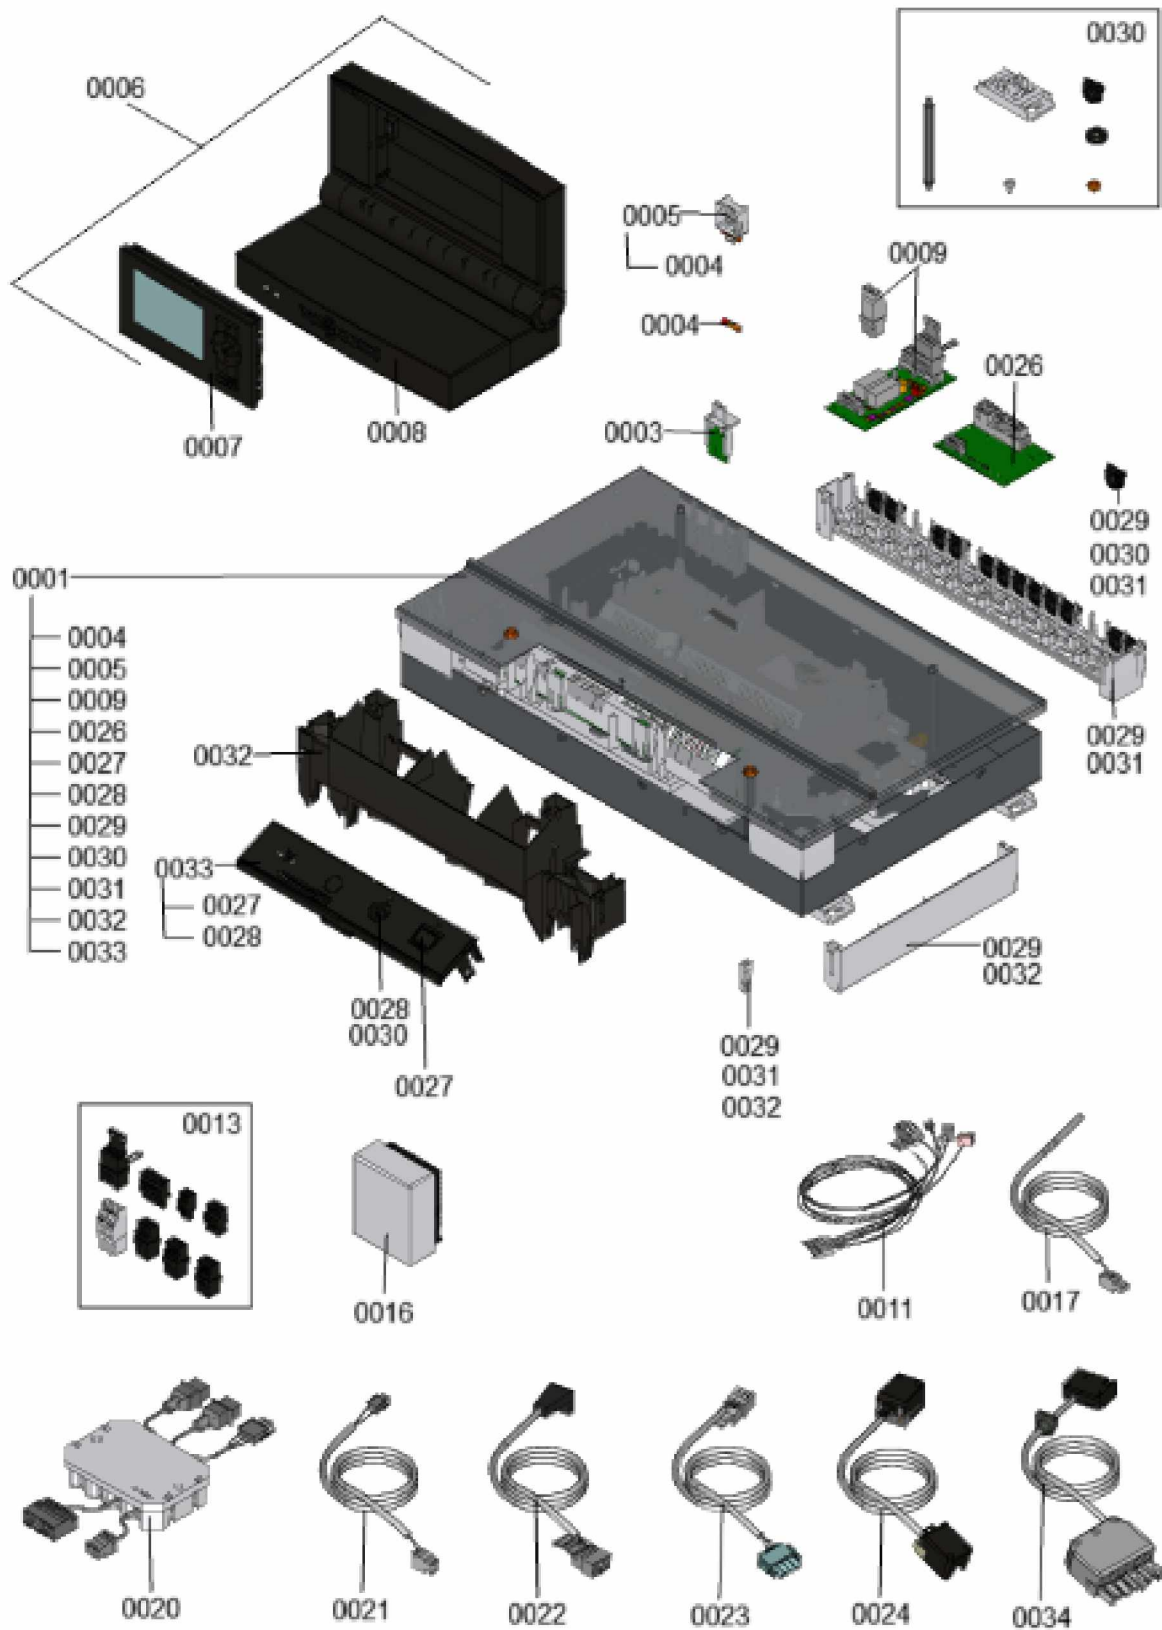

1.2. Graphique 7911445