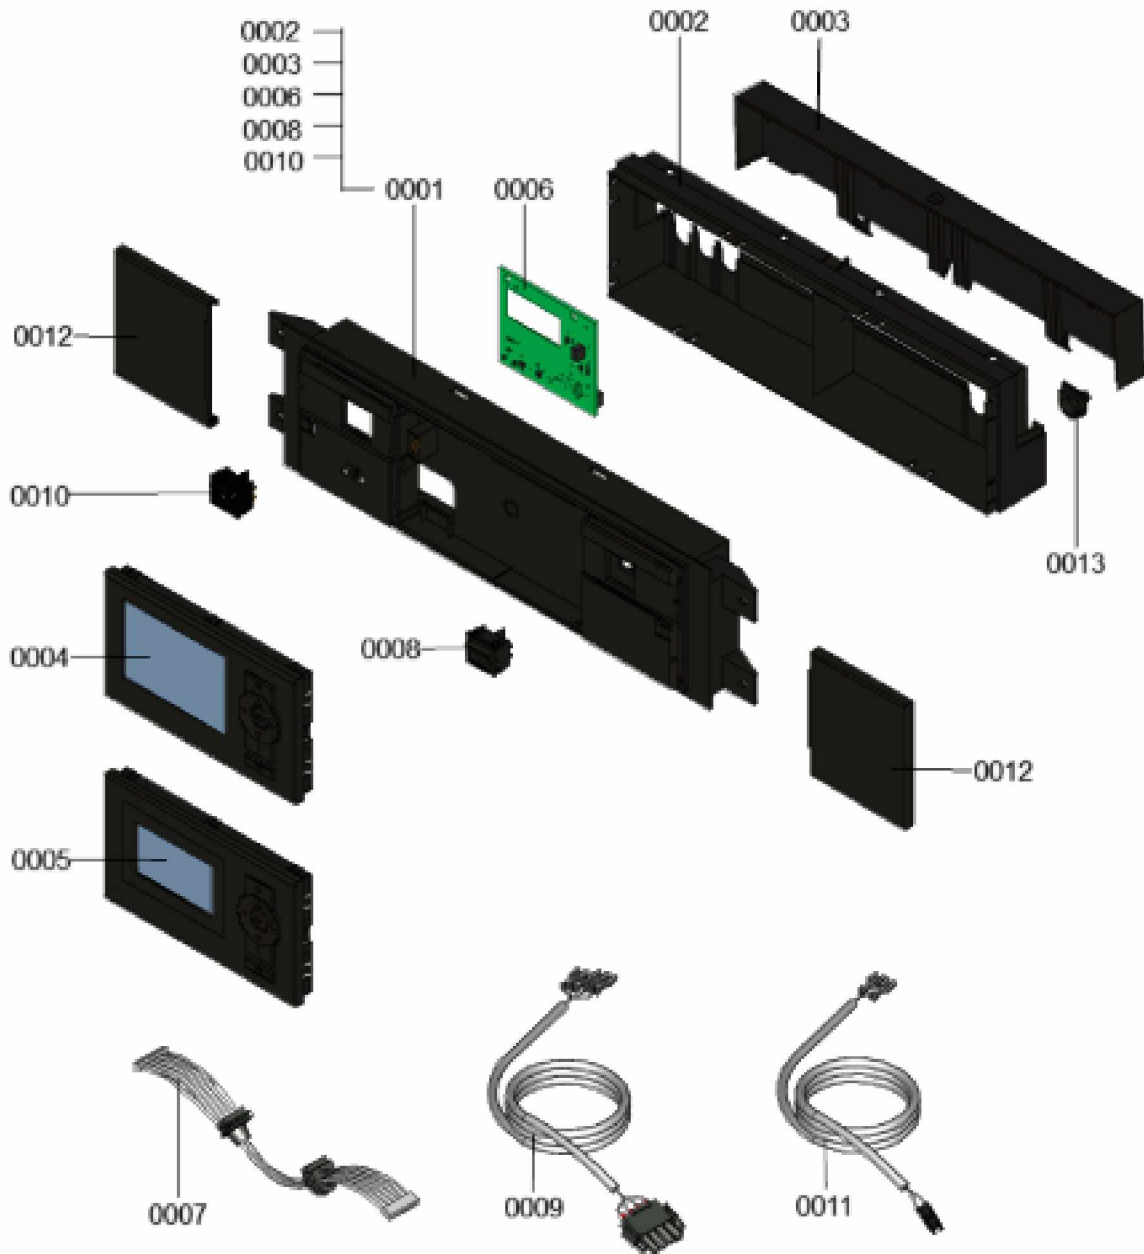

1.2. Graphique 7360211

1. Liste des pièces 7360247 Panneau

1.1. Liste des pièces

Position	N° produit.	Désignation	GrpMat	Quantité	Prix catalogue / pc.
0001	7863415	Module de commande	754	1	166.00 EUR
0002	7863491	Cache module de commande	754	1	31.00 EUR
0003	7863490	Couvercle cache module de commande	754	1	34.00 EUR
0004	7862296	Vitotronic 200 HO1B	754	1	397.00 EUR
0005	7661174	Vitotronic 100 type HC1B	648	1	286.00 EUR
0006	7855816	Platine SA168 A10	754	1	186.00 EUR
0007	7863410	Nappe de câbles avec manchons pour câble	754	1	12.70 EUR
0008	7834771	Interrupteur d'alimentation électrique	752	1	20.00 EUR
0009	7863413	Câble d'alimentation électrique interne	754	1	13.30 EUR
0010	7863414	Touche Reset	754	1	13.30 EUR
0011	7863411	Câble touche Reset	754	1	10.00 EUR
0012	7855813	Cache coulissant droite/gauche	754	1	13.30 EUR
0013	7841482	Inserts de câble (10 pièces)	752	1	20.00 EUR

1.2. Graphique 7360247

1. Liste des pièces 7360283 Chaudière

1.1. Liste des pièces

Position	N° produit.	Désignation	GrpMat	Quantité	Prix catalogue / pc.
0002	7818798	Pied réglable (1 pièces) Vitocell	749	1	6.50 EUR
0003	7858093	Tôle de sécurité	754	1	23.00 EUR
0004	7859342	Jeu d'accessoires pour tôle de sécu	754	1	33.00 EUR
0005	7855626	Couvercle avec joint de serrage	754	1	183.00 EUR
0006	7856699	Sonde de température NTC DUPLEX 10K1	754	1	52.00 EUR
0007	7856855	Tôle de fixation	754	1	33.00 EUR
0008	7828796	Siphon	754	1	32.00 EUR
0009	7856697	Manchette de raccordement à la chaudière	754	1	213.00 EUR
0010	7867068	Bague d'étanchéité à double lèvres DN200	754	1	66.00 EUR
0011	7867067	Bague d'étanchéité à double lèvres DN206	754	1	66.00 EUR
0012	7868495	Bouchon KAS	754	1	8.00 EUR